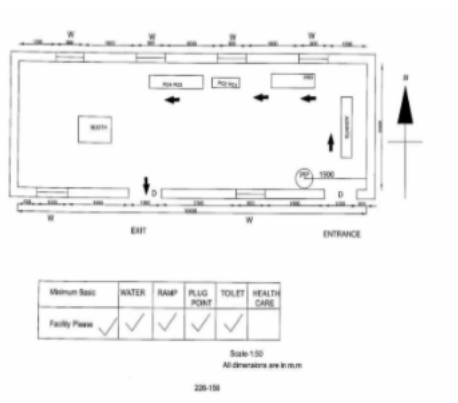

নির্বাচক নিবন্ধন আধিকারিকের স্বাক্ষর

Nazri Naksha

Google Map View

Polling Station Building Front View

Polling Station Front View

Cad View

Key MAP View

1 নাম : সংগীতা রানী প্রমানিক স্বামীর নাম: বিশ্বনাথ প্রমানিক বাড়ির নং : n0023 বয়স : 41 লিঙ্গ : মহিলা	AEF0597336 ফটো উপলব্ধ	2 নাম : অনিল কুমার প্রামানিক পিতার নাম: যতীন্দ্র নাথ প্রামানিক বাড়ির নং : n0023 বয়স : 50 লিঙ্গ : পুরুষ	HBY1997493 ফটো উপলব্ধ	3 নাম : অনুপ কুমার চন্দ পিতার নাম: মদনমোহন চন্দ বাড়ির নং : n0023 বয়স : 35 লিঙ্গ : পুরুষ	AEF1374370 ফটো উপলব্ধ
4 নাম : বিশ্বনাথ প্রামানিক পিতার নাম: যতীন্দ্রনাথ প্রামানিক বাড়ির নং : n0023 বয়স : 40 লিঙ্গ : পুরুষ	HBY2158459 ফটো উপলব্ধ	5 নাম : গোবিন্দ পিতার নাম: সুরেন্দ্র মাইতি বাড়ির নং : n0100 বয়স : 71 লিঙ্গ : পুরুষ	AEF2392132 ফটো উপলব্ধ	6 নাম : সন্ধ্যারানী মাইতি স্বামীর নাম: গোবিন্দ মাইতি বাড়ির নং : n0100 বয়স : 70 লিঙ্গ : মহিলা	AEF2680312 ফটো উপলব্ধ
7 নাম : দেবেন্দ্র নাথ মাইতি পিতার নাম: গোবিন্দ প্রসাদ মাইতি বাড়ির নং : n0100 বয়স : 52 লিঙ্গ : পুরুষ	WB/29/216/276475 ফটো উপলব্ধ	8 নাম : কবিতা মাইতি স্বামীর নাম: দেবেন্দ্র মাইতি বাড়ির নং : n0100 বয়স : 46 লিঙ্গ : মহিলা	HBY1355353 ফটো উপলব্ধ	9 নাম : সরস্বতী মাইতি স্বামীর নাম: রাজেন্দ্র মাইতি বাড়ির নং : n0100 বয়স : 45 লিঙ্গ : মহিলা	HBY1355361 ফটো উপলব্ধ
10 নাম : শম্পা মাজী চন্দ স্বামীর নাম: অনুপ কুমার চন্দ বাড়ির নং : এন0023 বয়স : 30 লিঙ্গ : মহিলা	AEF2252476 ফটো উপলব্ধ	11 নাম : প্রসেনজীত করণ পিতার নাম: দিলীপ করণ বাড়ির নং : 701702 বয়স : 26 লিঙ্গ : পুরুষ	AEF2447555 ফটো উপলব্ধ	12 নাম : গোবিন্দ প্রসাদ প্রামানিক পিতার নাম: বিশ্বনাথ প্রামানিক বাড়ির নং : এন0023 বয়স : 22 লিঙ্গ : পুরুষ	AEF2730117 ফটো উপলব্ধ
13 নাম : যতীন্দ্র নাথ প্রমাণিক পিতার নাম: সত্যেশ্বর প্রামানিক বাড়ির নং : n0023 বয়স : 77 লিঙ্গ : পুরুষ	AEF2769321 ফটো উপলব্ধ	14 নাম : বাবলী সিং করন স্বামীর নাম: প্রসেনজীত করন বাড়ির নং : এন01702 বয়স : 24 লিঙ্গ : মহিলা	AEF2656833 ফটো উপলব্ধ	15 নাম : মিনু কোল (কড়াংকেল) স্বামীর নাম: মঙ্গল কড়াংকেল বাড়ির নং : n0266 বয়স : 28 লিঙ্গ : মহিলা	AEF2096105 ফটো উপলব্ধ
16 নাম : মধুমিতা মল্লিক (কর) স্বামীর নাম: দীপক কুমার কর বাড়ির নং : n0273 বয়স : 30 লিঙ্গ : মহিলা	AEF2096170 ফটো উপলব্ধ	17 নাম : ছবি রানী মণ্ডল (করন) স্বামীর নাম: শশাঙ্ক করন বাড়ির নং : n0274 বয়স : 30 লিঙ্গ : মহিলা	AEF2096188 ফটো উপলব্ধ	18 নাম : তনুশ্রী পাত্র (চন্দ) স্বামীর নাম: সুজিৎ কুমার চন্দ বাড়ির নং : n0272 বয়স : 33 লিঙ্গ : মহিলা	AEF2096162 ফটো উপলব্ধ
19 নাম : কৃষ্ণা মাইতি (বেরা) স্বামীর নাম: সুশান্ত বেরা বাড়ির নং : n0275 বয়স : 31 লিঙ্গ : মহিলা	AEF2096196 ফটো উপলব্ধ	20 নাম : দিল্লী রানী সামন্ত (বেরা) স্বামীর নাম: ত্রৈলোক্য বেরা বাড়ির নং : n0278 বয়স : 37 লিঙ্গ : মহিলা	AEF2096220 ফটো উপলব্ধ	21 নাম : নিতু ধাউড্যা (বেরা) স্বামীর নাম: সুরজিত বেরা বাড়ির নং : n0243 বয়স : 31 লিঙ্গ : মহিলা	AEF2051100 ফটো উপলব্ধ
22 নাম : শিবানী সামন্ত (বেরা) স্বামীর নাম: সুখেন্দ্র বেরা বাড়ির নং : n0225 বয়স : 30 লিঙ্গ : মহিলা	AEF1841717 ফটো উপলব্ধ	23 নাম : পাপিয়া মাইতি (মণ্ডল) স্বামীর নাম: তাপস মণ্ডল বাড়ির নং : n0268 বয়স : 31 লিঙ্গ : মহিলা	AEF2096121 ফটো উপলব্ধ	24 নাম : গৌরী বেরা (মণ্ডল) স্বামীর নাম: নারায়ণ মণ্ডল বাড়ির নং : n0269 বয়স : 29 লিঙ্গ : মহিলা	AEF2096139 ফটো উপলব্ধ
25 নাম : অক্ষয়কুমার আদক পিতার নাম: নারায়ণ আদক বাড়ির নং : n0136 বয়স : 56 লিঙ্গ : পুরুষ	HBY1354315 ফটো উপলব্ধ	26 নাম : সুমিত্রা উথাসিনী স্বামীর নাম: উমাপদ উথাসিনী বাড়ির নং : n0065 বয়স : 47 লিঙ্গ : মহিলা	HBY1268465 ফটো উপলব্ধ	27 নাম : মদন মোহন উথাসিনী পিতার নাম: রামকৃষ্ণ উথাসিনী বাড়ির নং : n0065 বয়স : 30 লিঙ্গ : পুরুষ	AEF1841626 ফটো উপলব্ধ
28 নাম : লক্ষী রানী উথাসিনী স্বামীর নাম: রামকৃষ্ণ উথাসিনী বাড়ির নং : n0065 বয়স : 53 লিঙ্গ : মহিলা	WB/29/216/276169 ফটো উপলব্ধ	29 নাম : উমাপদ উথাসিনী পিতার নাম: জগদীশ উথাসিনী বাড়ির নং : n0065 বয়স : 54 লিঙ্গ : পুরুষ	WB/29/216/276049 ফটো উপলব্ধ	30 নাম : রামকৃষ্ণ উথাসিনী পিতার নাম: জগদীশ উথাসিনী বাড়ির নং : n0065 বয়স : 58 লিঙ্গ : পুরুষ	WB/29/216/276709 ফটো উপলব্ধ