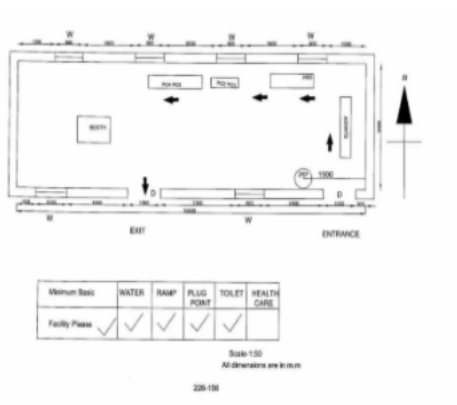

নির্বাচক নিবন্ধন আধিকারিকের স্বাক্ষর

Nazri Naksha

Google Map View

Polling Station Building Front View

Polling Station Front View

Cad View

Key MAP View

1 নাম : কাজল রাণী ঘোড়াই স্বামীর নাম: অনিল ঘোড়াই বাড়ির নং : n0023 বয়স : 65 লিঙ্গ : মহিলা	AEF2388379 ফটো উপলব্ধ	2 নাম : সরস্বতী রানী ঘোড়াই স্বামীর নাম: শম্ভুচরণ ঘোড়াই বাড়ির নং : n0023 বয়স : 67 লিঙ্গ : মহিলা	AEF2490894 ফটো উপলব্ধ	3 নাম : রীনা ঘোড়াই স্বামীর নাম: নবীন ঘোড়াই বাড়ির নং : n0023 বয়স : 44 লিঙ্গ : মহিলা	HBY1998152 ফটো উপলব্ধ
4 নাম : নবীন ঘোড়াই পিতার নাম: অনিল কুমার ঘোড়াই বাড়ির নং : n0023 বয়স : 48 লিঙ্গ : পুরুষ	HBY1267442 ফটো উপলব্ধ	5 নাম : পুষ্প রানী শাসমল খাটুয়া স্বামীর নাম: চন্দন খাটুয়া বাড়ির নং : n0173 বয়স : 31 লিঙ্গ : মহিলা	AEF2096253 ফটো উপলব্ধ	6 নাম : মৌমিতা দাস (জানা) স্বামীর নাম: সঞ্জীব জানা বাড়ির নং : না বয়স : 29 লিঙ্গ : মহিলা	AEF1938653 ফটো উপলব্ধ
7 নাম : শ্রাবন্তী আচার্য স্বামীর নাম: বিমল আচার্য বাড়ির নং : n0154 বয়স : 35 লিঙ্গ : মহিলা	AEF1465293 ফটো উপলব্ধ	8 নাম : উষাবালা আচার্য স্বামীর নাম: প্রীতিরঞ্জন আচার্য বাড়ির নং : n0139 বয়স : 67 লিঙ্গ : মহিলা	WB/29/216/276511 ফটো উপলব্ধ	9 নাম : পুষ্পরানী আচার্য স্বামীর নাম: রবীন্দ্র আচার্য বাড়ির নং : n0108 বয়স : 54 লিঙ্গ : মহিলা	WB/29/216/276549 ফটো উপলব্ধ
10 নাম : অনিমা আচার্য স্বামীর নাম: অনিল আচার্য বাড়ির নং : 258 বয়স : 37 লিঙ্গ : মহিলা	HBY2255867 ফটো উপলব্ধ	11 নাম : অনিল আচার্য পিতার নাম: পঞ্চানন আচার্য বাড়ির নং : n0108 বয়স : 51 লিঙ্গ : পুরুষ	WB/29/216/276483 ফটো উপলব্ধ	12 নাম : যমুনারানী আচার্য পিতার নাম: পঞ্চানন আচার্য বাড়ির নং : n0108 বয়স : 57 লিঙ্গ : মহিলা	WB/29/216/276513 ফটো উপলব্ধ
13 নাম : রবীন্দ্রনাথ (বড়) আচার্য পিতার নাম: পঞ্চানন আচার্য বাড়ির নং : n0108 বয়স : 59 লিঙ্গ : পুরুষ	WB/29/216/276137 ফটো উপলব্ধ	14 নাম : কানাইলাল আচার্য পিতার নাম: তারকনাথ আচার্য বাড়ির নং : n0087 বয়স : 74 লিঙ্গ : পুরুষ	WB/29/216/276914 ফটো উপলব্ধ	15 নাম : রেখারানী আচার্য স্বামীর নাম: গৌরহরি আচার্য বাড়ির নং : n0106 বয়স : 58 লিঙ্গ : মহিলা	AEF2803799 ফটো উপলব্ধ
16 নাম : মিলন আচার্য পিতার নাম: নীলমনি আচার্য বাড়ির নং : n0106 বয়স : 32 লিঙ্গ : পুরুষ	AEF1651546 ফটো উপলব্ধ	17 নাম : বুল্টি আচার্য স্বামীর নাম: তপন কুমার আচার্য বাড়ির নং : n0106 বয়স : 33 লিঙ্গ : মহিলা	AEF1651553 ফটো উপলব্ধ	18 নাম : তপন কুমার আচার্য পিতার নাম: নীলমনি আচার্য বাড়ির নং : n0106 বয়স : 36 লিঙ্গ : পুরুষ	AEF1841790 ফটো উপলব্ধ
19 নাম : বন্দনা আচার্য স্বামীর নাম: শুকদেব আচার্য বাড়ির নং : n0106 বয়স : 35 লিঙ্গ : মহিলা	AEF1465327 ফটো উপলব্ধ	20 নাম : শুকদেব আচার্য পিতার নাম: নীলমনি আচার্য বাড়ির নং : n0106 বয়স : 40 লিঙ্গ : পুরুষ	HBY2112308 ফটো উপলব্ধ	21 নাম : কাজল আচার্য স্বামীর নাম: নীলমনি আচার্য বাড়ির নং : n0106 বয়স : 57 লিঙ্গ : মহিলা	WB/29/216/276315 ফটো উপলব্ধ
22 নাম : স্নেহলতা আচার্য স্বামীর নাম: গৌরহরি আচার্য বাড়ির নং : n0106 বয়স : 82 লিঙ্গ : মহিলা	WB/29/216/276151 ফটো উপলব্ধ	23 নাম : সোমা আচার্য স্বামীর নাম: রামকৃষ্ণ আচার্য বাড়ির নং : n0105 বয়স : 32 লিঙ্গ : মহিলা	AEF1887322 ফটো উপলব্ধ	24 নাম : লক্ষ্মন আচার্য পিতার নাম: মনু আচার্য বাড়ির নং : n0105 বয়স : 37 লিঙ্গ : পুরুষ	AEF1549781 ফটো উপলব্ধ
25 নাম : রামকৃষ্ণ আচার্য পিতার নাম: মনু আচার্য বাড়ির নং : n0105 বয়স : 38 লিঙ্গ : পুরুষ	AEF1290659 ফটো উপলব্ধ	26 নাম : ভারতী আচার্য পিতার নাম: পিন্টু আচার্য বাড়ির নং : n0105 বয়স : 52 লিঙ্গ : মহিলা	AEF2389591 ফটো উপলব্ধ	27 নাম : পিন্টু আচার্য পিতার নাম: বিভূতি আচার্য বাড়ির নং : n0105 বয়স : 57 লিঙ্গ : পুরুষ	AEF2389575 ফটো উপলব্ধ
28 নাম : বাসন্তী আচার্য স্বামীর নাম: ঝনু আচার্য বাড়ির নং : n0105 বয়স : 55 লিঙ্গ : মহিলা	AEF2390094 ফটো উপলব্ধ	29 নাম : ঝনু আচার্য পিতার নাম: বিভূতি ভূষণ আচার্য বাড়ির নং : n0105 বয়স : 60 লিঙ্গ : পুরুষ	AEF2390045 ফটো উপলব্ধ	30 নাম : কবিতা আচার্য স্বামীর নাম: মনু আচার্য বাড়ির নং : n0105 বয়স : 57 লিঙ্গ : মহিলা	WB/29/216/276228 ফটো উপলব্ধ