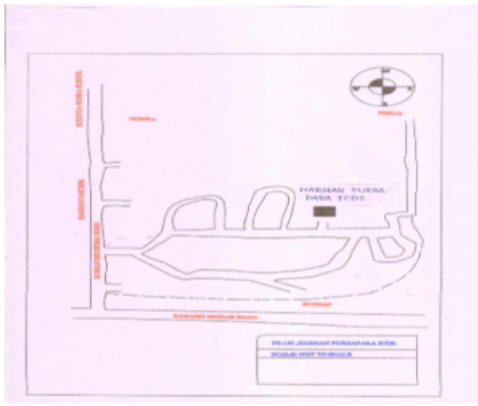

নির্বাচক নিবন্ধন আধিকারিকের স্বাক্ষর

Nazri Naksha

Google Map View

Polling Station Building Front View

Polling Station Front View

Cad View

Key MAP View

বিধানসভা নির্বাচনকেন্দ্রের নং, নাম : 226-সবং
ভাগ নং, নাম : 1-হারনান(পূর্ব)