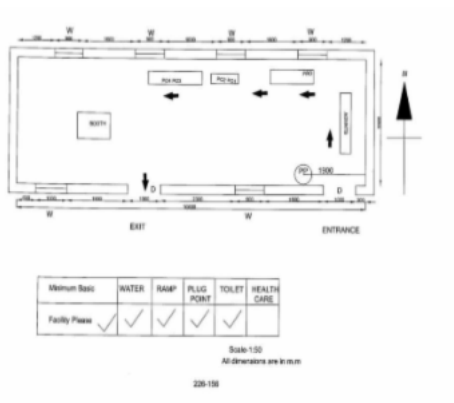

নির্বাচক নিবন্ধন আধিকারিকের স্বাক্ষর

Nazri Naksha

Google Map View

Polling Station Building Front View

Polling Station Front View

Cad View

Key MAP View

বিধানসভা নির্বাচনকেন্দ্রের নং, নাম : 226-সবং
ভাগ নং, নাম : 1-হারনান(পূর্ব)