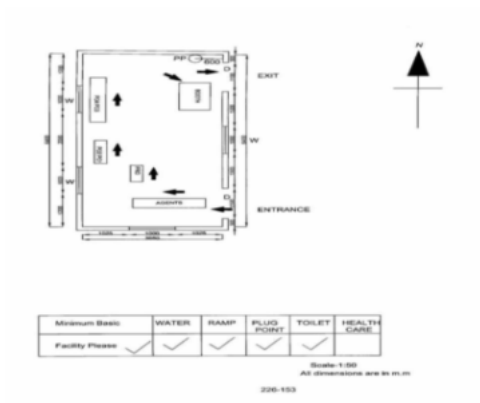

নির্বাচক নিবন্ধন আধিকারিকের স্বাক্ষর

Nazri Naksha

Google Map View

Polling Station Building Front View

Polling Station Front View

Cad View

Key MAP View

1 নাম : কাজল রানী প্রধান (গাজর) স্বামীর নাম: নিমাই গাজর বাড়ির নং : n0084 বয়স : 37 লিঙ্গ : মহিলা	AEF2051159 ফটো উপলব্ধ	2 নাম : সূত্রীতা প্রামানিক (মণ্ডল) স্বামীর নাম: সুজিত কুমার মণ্ডল বাড়ির নং : n0089 বয়স : 28 লিঙ্গ : মহিলা	AEF2097368 ফটো উপলব্ধ	3 নাম : আরতি কর স্বামীর নাম: শচীন কর বাড়ির নং : n0061 বয়স : 63 লিঙ্গ : মহিলা	HBY2001709 ফটো উপলব্ধ
4 নাম : অপূর্ব কর মায়ের নাম: আরতী কর বাড়ির নং : n0061 বয়স : 35 লিঙ্গ : পুরুষ	AEF1654151 ফটো উপলব্ধ	5 নাম : লতারানী কোটাল স্বামীর নাম: কিংকর কোটাল বাড়ির নং : n0057 বয়স : 56 লিঙ্গ : মহিলা	WB/29/216/285252 ফটো উপলব্ধ	6 নাম : উত্তম কোটাল পিতার নাম: বিজয় কোটাল বাড়ির নং : n0058 বয়স : 62 লিঙ্গ : পুরুষ	WB/29/216/285439 ফটো উপলব্ধ
7 নাম : গৌতম কুমার কোটাল পিতার নাম: বিজয়কৃষ্ণ কোটাল বাড়ির নং : n0057 বয়স : 64 লিঙ্গ : পুরুষ	WB/29/216/285478 ফটো উপলব্ধ	8 নাম : উমারানী কোটাল স্বামীর নাম: স্বপন চন্দ্র কোটাল বাড়ির নং : n0056 বয়স : 42 লিঙ্গ : মহিলা	HBY2001766 ফটো উপলব্ধ	9 নাম : মিতু কোটাল স্বামীর নাম: তাপস কোটাল বাড়ির নং : n0056 বয়স : 43 লিঙ্গ : মহিলা	HBY1349489 ফটো উপলব্ধ
10 নাম : স্বপন কুমার কোটাল পিতার নাম: বিজয় কৃষ্ণ কোটাল বাড়ির নং : n0056 বয়স : 50 লিঙ্গ : পুরুষ	WB/29/216/285233 ফটো উপলব্ধ	11 নাম : শুভদীপ কোটাল পিতার নাম: স্বপন কুমার কোটাল বাড়ির নং : এন0056 বয়স : 21 লিঙ্গ : পুরুষ	AEF2836229 ফটো উপলব্ধ	12 নাম : আল্পনা খাঁড়া (কোটাল) স্বামীর নাম: সুকুমার কোটাল বাড়ির নং : n0040 বয়স : 48 লিঙ্গ : মহিলা	HBY2001725 ফটো উপলব্ধ
13 নাম : মায়ারানী কোটাল স্বামীর নাম: সনাতন কোটাল বাড়ির নং : n0039 বয়স : 53 লিঙ্গ : মহিলা	WB/29/216/285567 ফটো উপলব্ধ	14 নাম : সুপর্ণা খাটয়া ঘোষ স্বামীর নাম: দিলীপ কুমার ঘোষ বাড়ির নং : n0038 বয়স : 40 লিঙ্গ : মহিলা	AEF1376409 ফটো উপলব্ধ	15 নাম : বুদ্ধদেব কোটাল পিতার নাম: গোপাল কোটাল বাড়ির নং : n0038 বয়স : 35 লিঙ্গ : পুরুষ	AEF1654169 ফটো উপলব্ধ
16 নাম : নিরঞ্জন কুমার কোটাল পিতার নাম: জীবন চন্দ্র কোটাল বাড়ির নং : n0035 বয়স : 81 লিঙ্গ : পুরুষ	AEF2277457 ফটো উপলব্ধ	17 নাম : অরিন্দম কোটাল পিতার নাম: গৌতম কোটাল বাড়ির নং : n0087 বয়স : 28 লিঙ্গ : পুরুষ	AEF2097343 ফটো উপলব্ধ	18 নাম : দুলালী সাঁতরা (কোটাল) স্বামীর নাম: কানু প্রিয় কোটাল বাড়ির নং : n0037 বয়স : 30 লিঙ্গ : মহিলা	AEF1941111 ফটো উপলব্ধ
19 নাম : দেবশীষ কোটাল পিতার নাম: নন্দন কোটাল বাড়ির নং : n0095 বয়স : 29 লিঙ্গ : পুরুষ	AEF2142032 ফটো উপলব্ধ	20 নাম : তরুণ কোটাল পিতার নাম: তপন কুমার কোটাল বাড়ির নং : এন0034 বয়স : 26 লিঙ্গ : পুরুষ	AEF2239218 ফটো উপলব্ধ	21 নাম : তাপসী বেরা কোটাল স্বামীর নাম: শচীন্দ্র নাথ কোটাল বাড়ির নং : এন0034 বয়স : 31 লিঙ্গ : মহিলা	AEF2239317 ফটো উপলব্ধ
22 নাম : সুমন কোটাল পিতার নাম: সুকুমার কোটাল বাড়ির নং : N0040 বয়স : 25 লিঙ্গ : পুরুষ	AEF2497683 ফটো উপলব্ধ	23 নাম : কমল কান্ত কোটাল পিতার নাম: কিংকর কোটাল বাড়ির নং : N0036 বয়স : 26 লিঙ্গ : পুরুষ	AEF2497949 ফটো উপলব্ধ	24 নাম : সৌমেন কোটাল পিতার নাম: সনাতন কোটাল বাড়ির নং : n0039 বয়স : 29 লিঙ্গ : পুরুষ	AEF1941079 ফটো উপলব্ধ
25 নাম : সুকুমার কোটাল পিতার নাম: খুদিরাম কোটাল বাড়ির নং : n0040 বয়স : 56 লিঙ্গ : পুরুষ	AEF2277374 ফটো উপলব্ধ	26 নাম : সংগীতা কোটাল স্বামীর নাম: রঞ্জিত কোটাল বাড়ির নং : নিশ্চিত্তা বয়স : 40 লিঙ্গ : মহিলা	HBY2114866 ফটো উপলব্ধ	27 নাম : শচীন্দ্র নাথ কোটাল পিতার নাম: অমল্য চরন কোটাল বাড়ির নং : n0034 বয়স : 46 লিঙ্গ : পুরুষ	AEF2541357 ফটো উপলব্ধ
28 নাম : তনিমা কোটাল পিতার নাম: তিমিরবরন কোটাল বাড়ির নং : এন0035 বয়স : 23 লিঙ্গ : মহিলা	AEF2658268 ফটো উপলব্ধ	29 নাম : কবিতা কোটাল স্বামীর নাম: গোপাল কোটাল বাড়ির নং : n0038 বয়স : 54 লিঙ্গ : মহিলা	WB/29/216/285400 ফটো উপলব্ধ	30 নাম : গোপাল কোটাল পিতার নাম: সত্যেশ্বর কোটাল বাড়ির নং : n0038 বয়স : 58 লিঙ্গ : পুরুষ	WB/29/216/285239 ফটো উপলব্ধ