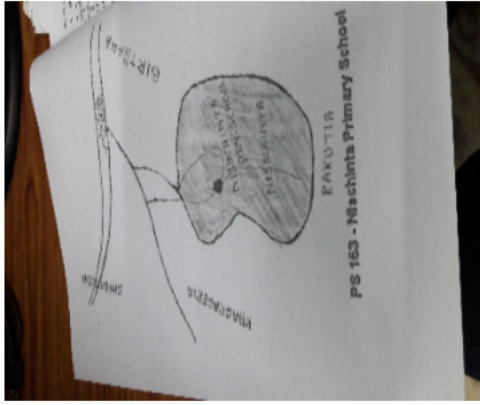

নির্বাচক নিবন্ধন আধিকারিকের স্বাক্ষর

Nazri Naksha

Google Map View

Polling Station Building Front View

Polling Station Front View

Cad View

Key MAP View

1 নাম : কাজল রানী প্রধান (গাজর) স্বামীর নাম: নিমাই গাজর বাড়ির নং : n0084 বয়স : 37 লিঙ্গ : মহিলা	AEF2051159 ফটো উপলব্ধ	2 নাম : সূত্রীতা প্রামানিক (মণ্ডল) স্বামীর নাম: সুজিত কুমার মণ্ডল বাড়ির নং : n0089 বয়স : 28 লিঙ্গ : মহিলা	AEF2097368 ফটো উপলব্ধ	3 নাম : আরতি কর স্বামীর নাম: শচীন কর বাড়ির নং : n0061 বয়স : 63 লিঙ্গ : মহিলা	HBY2001709 ফটো উপলব্ধ
4 নাম : অপূর্ব কর মায়ের নাম: আরতী কর বাড়ির নং : n0061 বয়স : 35 লিঙ্গ : পুরুষ	AEF1654151 ফটো উপলব্ধ	5 নাম : লতারানী কোটাল স্বামীর নাম: কিংকর কোটাল বাড়ির নং : n0057 বয়স : 56 লিঙ্গ : মহিলা	WB/29/216/285252 ফটো উপলব্ধ	6 নাম : উত্তম কোটাল পিতার নাম: বিজয় কোটাল বাড়ির নং : n0058 বয়স : 62 লিঙ্গ : পুরুষ	WB/29/216/285439 ফটো উপলব্ধ
7 নাম : গৌতম কুমার কোটাল পিতার নাম: বিজয়কৃষ্ণ কোটাল বাড়ির নং : n0057 বয়স : 64 লিঙ্গ : পুরুষ	WB/29/216/285478 ফটো উপলব্ধ	8 নাম : উমারানী কোটাল স্বামীর নাম: স্বপন চন্দ্র কোটাল বাড়ির নং : n0056 বয়স : 42 লিঙ্গ : মহিলা	HBY2001766 ফটো উপলব্ধ	9 নাম : মিতু কোটাল স্বামীর নাম: তাপস কোটাল বাড়ির নং : n0056 বয়স : 43 লিঙ্গ : মহিলা	HBY1349489 ফটো উপলব্ধ
10 নাম : স্বপন কুমার কোটাল পিতার নাম: বিজয় কৃষ্ণ কোটাল বাড়ির নং : n0056 বয়স : 50 লিঙ্গ : পুরুষ	WB/29/216/285233 ফটো উপলব্ধ	11 নাম : শুভদীপ কোটাল পিতার নাম: স্বপন কুমার কোটাল বাড়ির নং : এন0056 বয়স : 21 লিঙ্গ : পুরুষ	AEF2836229 ফটো উপলব্ধ	12 নাম : আল্পনা খাঁড়া (কোটাল) স্বামীর নাম: সুকুমার কোটাল বাড়ির নং : n0040 বয়স : 48 লিঙ্গ : মহিলা	HBY2001725 ফটো উপলব্ধ
13 নাম : মায়ারানী কোটাল স্বামীর নাম: সনাতন কোটাল বাড়ির নং : n0039 বয়স : 53 লিঙ্গ : মহিলা	WB/29/216/285567 ফটো উপলব্ধ	14 নাম : সুপর্ণা খাটয়া ঘোষ স্বামীর নাম: দিলীপ কুমার ঘোষ বাড়ির নং : n0038 বয়স : 40 লিঙ্গ : মহিলা	AEF1376409 ফটো উপলব্ধ	15 নাম : বুদ্ধদেব কোটাল পিতার নাম: গোপাল কোটাল বাড়ির নং : n0038 বয়স : 35 লিঙ্গ : পুরুষ	AEF1654169 ফটো উপলব্ধ
16 নাম : নিরঞ্জন কুমার কোটাল পিতার নাম: জীবন চন্দ্র কোটাল বাড়ির নং : n0035 বয়স : 81 লিঙ্গ : পুরুষ	AEF2277457 ফটো উপলব্ধ	17 নাম : অরিন্দম কোটাল পিতার নাম: গৌতম কোটাল বাড়ির নং : n0087 বয়স : 28 লিঙ্গ : পুরুষ	AEF2097343 ফটো উপলব্ধ	18 নাম : দুলালী সাঁতরা (কোটাল) স্বামীর নাম: কানু প্রিয় কোটাল বাড়ির নং : n0037 বয়স : 30 লিঙ্গ : মহিলা	AEF1941111 ফটো উপলব্ধ
19 নাম : দেবশীষ কোটাল পিতার নাম: নন্দন কোটাল বাড়ির নং : n0095 বয়স : 29 লিঙ্গ : পুরুষ	AEF2142032 ফটো উপলব্ধ	20 নাম : তরুণ কোটাল পিতার নাম: তপন কুমার কোটাল বাড়ির নং : এন0034 বয়স : 26 লিঙ্গ : পুরুষ	AEF2239218 ফটো উপলব্ধ	21 নাম : তাপসী বেরা কোটাল স্বামীর নাম: শচীন্দ্র নাথ কোটাল বাড়ির নং : এন0034 বয়স : 31 লিঙ্গ : মহিলা	AEF2239317 ফটো উপলব্ধ
22 নাম : সুমন কোটাল পিতার নাম: সুকুমার কোটাল বাড়ির নং : N0040 বয়স : 25 লিঙ্গ : পুরুষ	AEF2497683 ফটো উপলব্ধ	23 নাম : কমল কান্ত কোটাল পিতার নাম: কিংকর কোটাল বাড়ির নং : N0036 বয়স : 26 লিঙ্গ : পুরুষ	AEF2497949 ফটো উপলব্ধ	24 নাম : সৌমেন কোটাল পিতার নাম: সনাতন কোটাল বাড়ির নং : n0039 বয়স : 29 লিঙ্গ : পুরুষ	AEF1941079 ফটো উপলব্ধ
25 নাম : সুকুমার কোটাল পিতার নাম: খুদিরাম কোটাল বাড়ির নং : n0040 বয়স : 56 লিঙ্গ : পুরুষ	AEF2277374 ফটো উপলব্ধ	26 নাম : সংগীতা কোটাল স্বামীর নাম: রঞ্জিত কোটাল বাড়ির নং : নিশ্চিত্তা বয়স : 40 লিঙ্গ : মহিলা	HBY2114866 ফটো উপলব্ধ	27 নাম : শচীন্দ্র নাথ কোটাল পিতার নাম: অমল্য চরন কোটাল বাড়ির নং : n0034 বয়স : 46 লিঙ্গ : পুরুষ	AEF2541357 ফটো উপলব্ধ
28 নাম : তনিমা কোটাল পিতার নাম: তিমিরবরন কোটাল বাড়ির নং : এন0035 বয়স : 23 লিঙ্গ : মহিলা	AEF2658268 ফটো উপলব্ধ	29 নাম : কবিতা কোটাল স্বামীর নাম: গোপাল কোটাল বাড়ির নং : n0038 বয়স : 54 লিঙ্গ : মহিলা	WB/29/216/285400 ফটো উপলব্ধ	30 নাম : গোপাল কোটাল পিতার নাম: সত্যেশ্বর কোটাল বাড়ির নং : n0038 বয়স : 58 লিঙ্গ : পুরুষ	WB/29/216/285239 ফটো উপলব্ধ