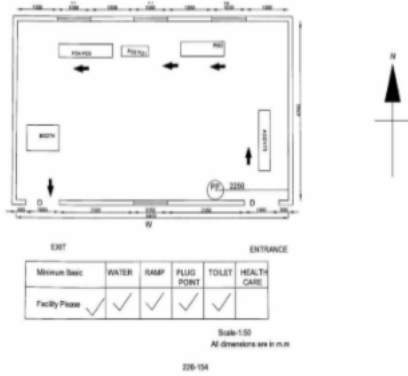

নির্বাচক নিবন্ধন আধিকারিকের স্বাক্ষর

Nazri Naksha

Google Map View

Polling Station Building Front View

Polling Station Front View

Cad View

Key MAP View

1 নাম : সম্পা সামন্ত (গাঁতাইং) স্বামীর নাম: প্রসেনজিৎ গাঁতাইং বাড়ির নং : n0284 বয়স : 29 লিঙ্গ : মহিলা	AEF2097608 ফটো উপলব্ধ	2 নাম : শ্রাবনী পণ্ডা (পাণ্ডা) স্বামীর নাম: শান্তনু পাণ্ডা বাড়ির নং : n0285 বয়স : 28 লিঙ্গ : মহিলা	AEF2097616 ফটো উপলব্ধ	3 নাম : সোমা রানী সঁতরা (মাজী) স্বামীর নাম: সুনীল কুমার মাজী বাড়ির নং : n0282 বয়স : 28 লিঙ্গ : মহিলা	AEF2097582 ফটো উপলব্ধ
4 নাম : মমতা চিনি (মাম্মা) স্বামীর নাম: দেবশীষ মাম্মা বাড়ির নং : n0270 বয়স : 29 লিঙ্গ : মহিলা	AEF2097467 ফটো উপলব্ধ	5 নাম : নরেন্দ্র নাথ অধিকারী পিতার নাম: জগন্নাথ অধিকারী বাড়ির নং : n0035 বয়স : 62 লিঙ্গ : পুরুষ	HBY1320530 ফটো উপলব্ধ	6 নাম : কৃষ্ণপ্রসাদ অধিকারী পিতার নাম: নরেন্দ্রনাথ অধিকারী বাড়ির নং : n0035 বয়স : 32 লিঙ্গ : পুরুষ	AEF1654292 ফটো উপলব্ধ
7 নাম : কবিতা অধিকারী স্বামীর নাম: নরেন্দ্র নাথ অধিকারী বাড়ির নং : n0035 বয়স : 53 লিঙ্গ : মহিলা	HBY1320548 ফটো উপলব্ধ	8 নাম : শিবকৃষ্ণ অধিকারী পিতার নাম: নরেন্দ্র নাথ অধিকারী বাড়ির নং : n0280 বয়স : 29 লিঙ্গ : পুরুষ	AEF2097566 ফটো উপলব্ধ	9 নাম : মায়ারানী আচার্য স্বামীর নাম: আলোক আচার্য বাড়ির নং : n0237 বয়স : 54 লিঙ্গ : মহিলা	WB/29/216/288252 ফটো উপলব্ধ
10 নাম : আলোক আচার্য পিতার নাম: হরিপদ আচার্য বাড়ির নং : n0237 বয়স : 62 লিঙ্গ : পুরুষ	WB/29/216/288262 ফটো উপলব্ধ	11 নাম : বিশ্বজিৎ আচার্য পিতার নাম: অসীম আচার্য বাড়ির নং : n0227 বয়স : 30 লিঙ্গ : পুরুষ	AEF1844083 ফটো উপলব্ধ	12 নাম : মাধবী আচার্য স্বামীর নাম: অসীম আচার্য বাড়ির নং : n0227 বয়স : 58 লিঙ্গ : মহিলা	WB/29/216/288598 ফটো উপলব্ধ
13 নাম : নিতাই শীট পিতার নাম: রামপদ শীট বাড়ির নং : n0008 বয়স : 40 লিঙ্গ : পুরুষ	AEF1376631 ফটো উপলব্ধ	14 নাম : টুম্পা মাট্যা পিতার নাম: অশ্বিনী মাট্যা বাড়ির নং : এন0229 বয়স : 30 লিঙ্গ : মহিলা	AEF1977750 ফটো উপলব্ধ	15 নাম : রিংকু আচার্য স্বামীর নাম: অশোক আচার্য বাড়ির নং : n0238 বয়স : 57 লিঙ্গ : মহিলা	WB/29/216/288090 ফটো উপলব্ধ
16 নাম : সন্ধ্যারানী আচার্য স্বামীর নাম: পংকজ আচার্য বাড়ির নং : n0004 বয়স : 83 লিঙ্গ : মহিলা	WB/29/216/288642 ফটো উপলব্ধ	17 নাম : প্রনব আচার্য পিতার নাম: পঙ্কজ আচার্য বাড়ির নং : n0004 বয়স : 49 লিঙ্গ : পুরুষ	HBY1319482 ফটো উপলব্ধ	18 নাম : প্রশান্ত কুমার আচার্য পিতার নাম: পংকজ আচার্য বাড়ির নং : n0004 বয়স : 40 লিঙ্গ : পুরুষ	HBY2114981 ফটো উপলব্ধ
19 নাম : শিখা আচার্য স্বামীর নাম: প্রশান্ত কুমার আচার্য বাড়ির নং : n0004 বয়স : 31 লিঙ্গ : মহিলা	AEF1844257 ফটো উপলব্ধ	20 নাম : ছবি রানী আচার্য স্বামীর নাম: প্রনব আচার্য বাড়ির নং : n0004 বয়স : 44 লিঙ্গ : মহিলা	HBY2114999 ফটো উপলব্ধ	21 নাম : সন্ধ্যারানী আচার্য স্বামীর নাম: সরোজ আচার্য বাড়ির নং : n0225 বয়স : 70 লিঙ্গ : মহিলা	WB/29/216/288399 ফটো উপলব্ধ
22 নাম : খোকন আচার্য পিতার নাম: সরোজ আচার্য বাড়ির নং : n0225 বয়স : 44 লিঙ্গ : পুরুষ	HBY2115012 ফটো উপলব্ধ	23 নাম : মলিনা আচার্য স্বামীর নাম: খোকন আচার্য বাড়ির নং : 229 বয়স : 40 লিঙ্গ : মহিলা	HBY2257871 ফটো উপলব্ধ	24 নাম : দেবশীষ আচার্য পিতার নাম: পংকজ আচার্য বাড়ির নং : n0225 বয়স : 35 লিঙ্গ : পুরুষ	AEF1466986 ফটো উপলব্ধ
25 নাম : রুম্পা আচার্য স্বামীর নাম: দেবশীষ আচার্য বাড়ির নং : n0225 বয়স : 27 লিঙ্গ : মহিলা	AEF2142271 ফটো উপলব্ধ	26 নাম : দুর্গাপদ আচার্য পিতার নাম: প্রণব আচার্য বাড়ির নং : এন0004 বয়স : 27 লিঙ্গ : পুরুষ	AEF2587350 ফটো উপলব্ধ	27 নাম : গুণ্ড আচার্য পিতার নাম: প্রনব আচার্য বাড়ির নং : এন0004 বয়স : 24 লিঙ্গ : পুরুষ	AEF2734788 ফটো উপলব্ধ
28 নাম : সবিতা আচার্য স্বামীর নাম: সুধাংশু আচার্য বাড়ির নং : n0224 বয়স : 62 লিঙ্গ : মহিলা	AEF2278026 ফটো উপলব্ধ	29 নাম : বীনা আচার্য স্বামীর নাম: সুব্রত আচার্য বাড়ির নং : n0278 বয়স : 33 লিঙ্গ : মহিলা	AEF2097541 ফটো উপলব্ধ	30 নাম : রাজু আচার্য পিতার নাম: অসিত আচার্য বাড়ির নং : n0228 বয়স : 32 লিঙ্গ : পুরুষ	AEF1844091 ফটো উপলব্ধ