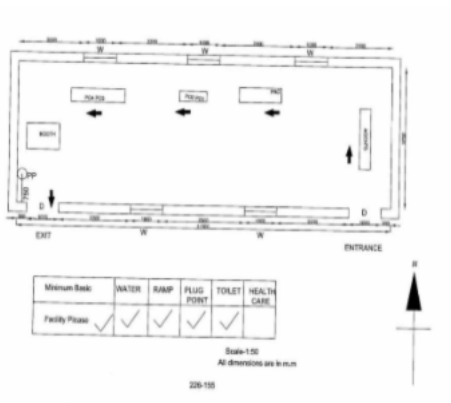

নির্বাচক নিবন্ধন আধিকারিকের স্বাক্ষর

Nazri Naksha

Google Map View

Polling Station Building Front View

Polling Station Front View

Cad View

Key MAP View

1 নাম : সুপ্রিয়া সামন্ত (জানা) স্বামীর নাম: আশীষ জানা বাড়ির নং : n0379 বয়স : 33 লিঙ্গ : মহিলা	AEF1941574 ফটো উপলব্ধ	2 নাম : রেখা রানী সামন্ত (দুয়ারী) স্বামীর নাম: পলাশ দুয়ারী বাড়ির নং : n0386 বয়স : 29 লিঙ্গ : মহিলা	AEF2097665 ফটো উপলব্ধ	3 নাম : লক্ষ্মীরাণী কর স্বামীর নাম: গৌরহরি কর বাড়ির নং : n0018 বয়স : 68 লিঙ্গ : মহিলা	AEF2610392 ফটো উপলব্ধ
4 নাম : শুভজীৎ কর পিতার নাম: কালিপদ কর বাড়ির নং : এন0018 বয়স : 23 লিঙ্গ : পুরুষ	AEF2658664 ফটো উপলব্ধ	5 নাম : গৌরহরি কর পিতার নাম: গুণধর কর বাড়ির নং : n0018 বয়স : 72 লিঙ্গ : পুরুষ	WB/29/216/300185 ফটো উপলব্ধ	6 নাম : দিপালীরাণী কর স্বামীর নাম: কালিপদ কর বাড়ির নং : n0018 বয়স : 45 লিঙ্গ : মহিলা	HBY1798560 ফটো উপলব্ধ
7 নাম : কালীপদ কর পিতার নাম: গৌরহরি কর বাড়ির নং : এন0018 বয়স : 44 লিঙ্গ : পুরুষ	HBY1348283 ফটো উপলব্ধ	8 নাম : প্রতিমা কর ভূঞা স্বামীর নাম: কার্তিক ভূঞা বাড়ির নং : এন0317 বয়স : 26 লিঙ্গ : মহিলা	AEF2587640 ফটো উপলব্ধ	9 নাম : অসীম ঘোষ পিতার নাম: শক্তিপদ ঘোষ বাড়ির নং : n0373 বয়স : 31 লিঙ্গ : পুরুষ	AEF1799709 ফটো উপলব্ধ
10 নাম : দীনেশ জানা পিতার নাম: দুর্গাপদ জানা বাড়ির নং : এন0017 বয়স : 23 লিঙ্গ : পুরুষ	AEF2658680 ফটো উপলব্ধ	11 নাম : শুভেন্দু জানা পিতার নাম: তপন কুমার জানা বাড়ির নং : এন0028 বয়স : 23 লিঙ্গ : পুরুষ	AEF2658656 ফটো উপলব্ধ	12 নাম : সূর্যকান্ত জানা পিতার নাম: সন্দীপ জানা বাড়ির নং : এন0033 বয়স : 23 লিঙ্গ : পুরুষ	AEF2658649 ফটো উপলব্ধ
S নাম : বনশ্রী জানা পিতার নাম: সুদর্শন জানা বাড়ির নং : এন0032 বয়স : 20 লিঙ্গ : মহিলা	AEF2778470 ফটো উপলব্ধ	14 নাম : রাধা রানী জানা স্বামীর নাম: সুরত জানা বাড়ির নং : n0036 বয়স : 30 লিঙ্গ : মহিলা	AEF1941582 ফটো উপলব্ধ	15 নাম : রূপালী আদক জানা স্বামীর নাম: নিশিকান্ত জানা বাড়ির নং : এন0045 বয়স : 25 লিঙ্গ : মহিলা	AEF2658821 ফটো উপলব্ধ
16 নাম : মৌসুমি জানা পিতার নাম: হিমাংশু জানা বাড়ির নং : n0030 বয়স : 30 লিঙ্গ : মহিলা	AEF1941608 ফটো উপলব্ধ	17 নাম : সুরত প্রামানিক পিতার নাম: তপন প্রামানিক বাড়ির নং : n0049 বয়স : 45 লিঙ্গ : পুরুষ	HBY2115707 ফটো উপলব্ধ	18 নাম : তপন কুমার জানা পিতার নাম: মুরারীমোহন জানা বাড়ির নং : n0028 বয়স : 55 লিঙ্গ : পুরুষ	AEF2452043 ফটো উপলব্ধ
19 নাম : কণিকা জানা স্বামীর নাম: তপনকুমার জানা বাড়ির নং : n0028 বয়স : 46 লিঙ্গ : মহিলা	HBY1348333 ফটো উপলব্ধ	20 নাম : লক্ষন প্রামানিক পিতার নাম: চন্দন প্রামানিক বাড়ির নং : এন0049 বয়স : 26 লিঙ্গ : পুরুষ	AEF2239846 ফটো উপলব্ধ	21 নাম : মৌমিতা রানী মন্ডল জানা স্বামীর নাম: কার্তিক জানা বাড়ির নং : n0030 বয়স : 27 লিঙ্গ : মহিলা	AEF2142495 ফটো উপলব্ধ
22 নাম : চন্দন জানা পিতার নাম: বিষ্ণুপদ জানা বাড়ির নং : n0029 বয়স : 40 লিঙ্গ : পুরুষ	HBY2196533 ফটো উপলব্ধ	23 নাম : রাধারানী জানা স্বামীর নাম: বিষ্ণুপদ জানা বাড়ির নং : n0029 বয়স : 58 লিঙ্গ : মহিলা	WB/29/216/300264 ফটো উপলব্ধ	24 নাম : বিষ্ণুপদ জানা পিতার নাম: সুধীরচন্দ্র জানা বাড়ির নং : n0029 বয়স : 72 লিঙ্গ : পুরুষ	WB/29/216/300186 ফটো উপলব্ধ
25 নাম : ললিতা মন্ডল(জানা) স্বামীর নাম: দেবশীষ জানা বাড়ির নং : n0028 বয়স : 30 লিঙ্গ : মহিলা	AEF1844380 ফটো উপলব্ধ	26 নাম : দেবশীষ জানা পিতার নাম: স্বপন কুমার জানা বাড়ির নং : n0028 বয়স : 32 লিঙ্গ : পুরুষ	AEF1654748 ফটো উপলব্ধ	27 নাম : তাপসী জানা স্বামীর নাম: বুদ্ধদেব জানা বাড়ির নং : n0028 বয়স : 40 লিঙ্গ : মহিলা	HBY2115657 ফটো উপলব্ধ
28 নাম : বুদ্ধদেব জানা পিতার নাম: গয়রাম জানা বাড়ির নং : 344 বয়স : 40 লিঙ্গ : পুরুষ	HBY2258267 ফটো উপলব্ধ	29 নাম : গীতারানী জানা স্বামীর নাম: গয়রাম জানা বাড়ির নং : n0028 বয়স : 62 লিঙ্গ : মহিলা	WB/29/216/300263 ফটো উপলব্ধ	30 নাম : গংগারানী জানা স্বামীর নাম: স্বপনকুমার জানা বাড়ির নং : n0028 বয়স : 56 লিঙ্গ : মহিলা	WB/29/216/300298 ফটো উপলব্ধ