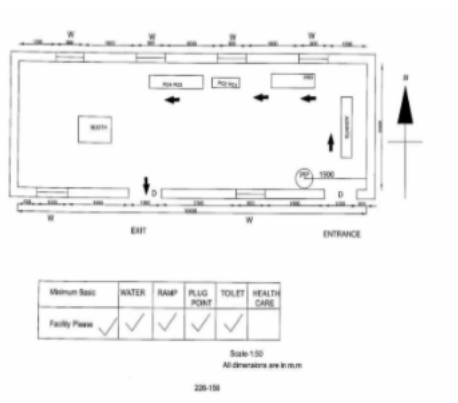

নির্বাচক নিবন্ধন আধিকারিকের স্বাক্ষর

Nazri Naksha

Google Map View

Polling Station Building Front View

Polling Station Front View

Cad View

Key MAP View

1 নাম : প্রিয়ান্বিতা মাইতি (মাজী) স্বামীর নাম: জয়দেব মাজী বাড়ির নং : n0231 বয়স : 29 লিঙ্গ : মহিলা	AEF2097954 ফটো উপলব্ধ	2 নাম : শিউলী মাইতি (সামন্ত) স্বামীর নাম: রাজ সামন্ত বাড়ির নং : n0229 বয়স : 28 লিঙ্গ : মহিলা	AEF2097939 ফটো উপলব্ধ	3 নাম : অশোক কবিরাজ পিতার নাম: পুলিন কবিরাজ বাড়ির নং : n0014 বয়স : 67 লিঙ্গ : পুরুষ	WB/29/216/291307 ফটো উপলব্ধ
4 নাম : কবিতা কবিরাজ স্বামীর নাম: চন্দ্রকান্ত কবিরাজ বাড়ির নং : n0014 বয়স : 37 লিঙ্গ : মহিলা	AEF0636100 ফটো উপলব্ধ	5 নাম : চন্দ্রকান্ত কবিরাজ পিতার নাম: অশোক কবিরাজ বাড়ির নং : n0014 বয়স : 43 লিঙ্গ : পুরুষ	HBV1795848 ফটো উপলব্ধ	6 নাম : কাজল কবিরাজ স্বামীর নাম: অশোক কবিরাজ বাড়ির নং : n0014 বয়স : 61 লিঙ্গ : মহিলা	WB/29/216/291305 ফটো উপলব্ধ
7 নাম : লক্ষী রানী সাউ (কর) স্বামীর নাম: ভাস্কর চন্দ্র কর বাড়ির নং : n0023 বয়স : 35 লিঙ্গ : মহিলা	AEF1756378 ফটো উপলব্ধ	8 নাম : ভাস্কর চন্দ্র কর পিতার নাম: কানাই লাল কর বাড়ির নং : n0023 বয়স : 42 লিঙ্গ : পুরুষ	HBV2003606 ফটো উপলব্ধ	9 নাম : অলকা কর স্বামীর নাম: কানাই কর বাড়ির নং : n0023 বয়স : 52 লিঙ্গ : মহিলা	WB/29/216/291545 ফটো উপলব্ধ
10 নাম : সীতারানী কর স্বামীর নাম: গুরুপদ কর বাড়ির নং : n0023 বয়স : 67 লিঙ্গ : মহিলা	WB/29/216/291318 ফটো উপলব্ধ	11 নাম : গুরুপদ কর পিতার নাম: প্রহলাদ কর বাড়ির নং : n0023 বয়স : 73 লিঙ্গ : পুরুষ	WB/29/216/291558 ফটো উপলব্ধ	12 নাম : কাজলরানী কর স্বামীর নাম: শম্ভুনাথ কর বাড়ির নং : n0033 বয়স : 63 লিঙ্গ : মহিলা	WB/29/216/291544 ফটো উপলব্ধ
13 নাম : গজেন্দ্র কর পিতার নাম: কানাইলাল কর বাড়ির নং : n0023 বয়স : 37 লিঙ্গ : পুরুষ	AEF1293521 ফটো উপলব্ধ	14 নাম : জ্যোৎস্না মন্ডল কর স্বামীর নাম: গজেন্দ্র কর বাড়ির নং : এন0023 বয়স : 27 লিঙ্গ : মহিলা	AEF2659027 ফটো উপলব্ধ	15 নাম : দিবাকর চন্দ্র কর মায়ের নাম: অলকা কর বাড়ির নং : এন0023 বয়স : 23 লিঙ্গ : পুরুষ	AEF2659035 ফটো উপলব্ধ
16 নাম : কৃষ্ণা মন্ডল স্বামীর নাম: লক্ষীকান্ত মন্ডল বাড়ির নং : n0033 বয়স : 35 লিঙ্গ : মহিলা	AEF1844588 ফটো উপলব্ধ	17 নাম : মাধব গিরি পিতার নাম: কৃষ্ণ প্রসাদ গিরি বাড়ির নং : এন0018 বয়স : 22 লিঙ্গ : পুরুষ	AEF2750313 ফটো উপলব্ধ	18 নাম : বিষ্ণুপদ গিরি পিতার নাম: নিরঞ্জন গিরি বাড়ির নং : n0018 বয়স : 45 লিঙ্গ : পুরুষ	HBV1391184 ফটো উপলব্ধ
19 নাম : রীনা গিরি স্বামীর নাম: কার্তিক চন্দ্র গিরি বাড়ির নং : 18 বয়স : 38 লিঙ্গ : মহিলা	HBV2258564 ফটো উপলব্ধ	20 নাম : অপর্ণা গিরি স্বামীর নাম: কৃষ্ণপ্রসাদ গিরি বাড়ির নং : n0018 বয়স : 42 লিঙ্গ : মহিলা	HBV1884469 ফটো উপলব্ধ	21 নাম : কৃষ্ণ গিরি পিতার নাম: নিরঞ্জন গিরি বাড়ির নং : n0018 বয়স : 52 লিঙ্গ : পুরুষ	WB/29/216/291541 ফটো উপলব্ধ
22 নাম : প্রভাতী গিরি স্বামীর নাম: নিরঞ্জন গিরি বাড়ির নং : n0018 বয়স : 68 লিঙ্গ : মহিলা	WB/29/216/291542 ফটো উপলব্ধ	23 নাম : নিরঞ্জন গিরি পিতার নাম: তরণী গিরি বাড়ির নং : n0018 বয়স : 75 লিঙ্গ : পুরুষ	WB/29/216/291527 ফটো উপলব্ধ	24 নাম : নিলীমা চক্রবর্তী স্বামীর নাম: গোপাল চক্রবর্তী বাড়ির নং : n0027 বয়স : 45 লিঙ্গ : মহিলা	HBV1321504 ফটো উপলব্ধ
25 নাম : গোপাল চক্রবর্তী পিতার নাম: সুধংশু চক্রবর্তী বাড়ির নং : n0027 বয়স : 52 লিঙ্গ : পুরুষ	WB/29/216/291183 ফটো উপলব্ধ	26 নাম : সরস্বতী চক্রবর্তী স্বামীর নাম: সুধংশু চক্রবর্তী বাড়ির নং : n0027 বয়স : 67 লিঙ্গ : মহিলা	WB/29/216/291470 ফটো উপলব্ধ	27 নাম : শুভেন্দু চক্রবর্তী পিতার নাম: গোপাল চক্রবর্তী বাড়ির নং : n0027 বয়স : 30 লিঙ্গ : পুরুষ	AEF1941806 ফটো উপলব্ধ
28 নাম : অলকা রানি দাস স্বামীর নাম: অশোক কুমার দাস বাড়ির নং : n0030 বয়স : 68 লিঙ্গ : মহিলা	AEF2867661 ফটো উপলব্ধ	29 নাম : অশোককুমার দাস পিতার নাম: গোষ্ঠ দাস বাড়ির নং : n0030 বয়স : 70 লিঙ্গ : পুরুষ	WB/29/216/291479 ফটো উপলব্ধ	30 নাম : রুমা দাস বেরা স্বামীর নাম: প্রদীপ বেরা বাড়ির নং : n0126 বয়স : 25 লিঙ্গ : মহিলা	AEF2520906 ফটো উপলব্ধ