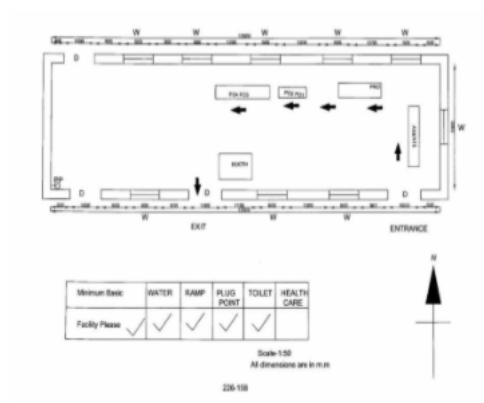

নির্বাচক নিবন্ধন আধিকারিকের স্বাক্ষর

Nazri Naksha

Google Map View

Polling Station Building Front View

Polling Station Front View

Cad View

Key MAP View

1	AEF2098259	ফটো উপলব্ধ	নাম : মৌসুমী দাস (বেরা) স্বামীর নাম: সুর্য্যকান্ত বেরা বাড়ির নং : n0118 বয়স : 28 লিঙ্গ : মহিলা	2	AEF1689066	ফটো উপলব্ধ	নাম : সোমা আধিকারী(প্রধান) পিতার নাম: হরিপদ প্রধান বাড়ির নং : n0108 বয়স : 36 লিঙ্গ : মহিলা	3	AEF1468396	ফটো উপলব্ধ	নাম : নন্দিনী ওবা স্বামীর নাম: নিমাই ওবা বাড়ির নং : n0001 বয়স : 34 লিঙ্গ : মহিলা
4	HBY1321587	ফটো উপলব্ধ	নাম : নিমাই চাঁদ ওবা পিতার নাম: গোপালচন্দ্র ওবা বাড়ির নং : n0001 বয়স : 45 লিঙ্গ : পুরুষ	5	AEF2280485	ফটো উপলব্ধ	নাম : অনুরাধা ওবা স্বামীর নাম: সুকান্ত ওবা বাড়ির নং : n0001 বয়স : 50 লিঙ্গ : মহিলা	6	AEF2280477	ফটো উপলব্ধ	নাম : সুকান্ত ওবা পিতার নাম: খান্দুরাম ওবা বাড়ির নং : n0001 বয়স : 54 লিঙ্গ : পুরুষ
7	AEF2280535	ফটো উপলব্ধ	নাম : শিখারানী ওবা স্বামীর নাম: গোপালচন্দ্র ওবা বাড়ির নং : n0001 বয়স : 69 লিঙ্গ : মহিলা	8	AEF2280501	ফটো উপলব্ধ	নাম : গোপালচন্দ্র ওবা পিতার নাম: খান্দুরাম ওবা বাড়ির নং : n0001 বয়স : 69 লিঙ্গ : পুরুষ	9	AEF1843457	ফটো উপলব্ধ	নাম : অষ্টমী সাঁতরা স্বামীর নাম: শ্যামল সাঁতরা বাড়ির নং : এন001 বয়স : 30 লিঙ্গ : মহিলা
10	AEF2098309	ফটো উপলব্ধ	নাম : অভিজিৎ ওবা পিতার নাম: সুকান্ত ওবা বাড়ির নং : n0123 বয়স : 29 লিঙ্গ : পুরুষ	11	HBY2005437	ফটো উপলব্ধ	নাম : শংকর কবিরাজ পিতার নাম: নিরঞ্জন কবিরাজ বাড়ির নং : n0003 বয়স : 43 লিঙ্গ : পুরুষ	12	WB/29/216/297482	ফটো উপলব্ধ	নাম : সুশমা কবিরাজ স্বামীর নাম: নিরঞ্জন কবিরাজ বাড়ির নং : n0003 বয়স : 74 লিঙ্গ : মহিলা
13	HBY1319706	ফটো উপলব্ধ	নাম : আশারানী কর স্বামীর নাম: সুভাষ কর বাড়ির নং : n0012 বয়স : 47 লিঙ্গ : মহিলা	14	HBY1347871	ফটো উপলব্ধ	নাম : রেবতী কর স্বামীর নাম: সুকুমার কর বাড়ির নং : n0012 বয়স : 43 লিঙ্গ : মহিলা	15	AEF2280345	ফটো উপলব্ধ	নাম : সুকুমার কর পিতার নাম: গুণধর কর বাড়ির নং : n0012 বয়স : 47 লিঙ্গ : পুরুষ
16	AEF2280402	ফটো উপলব্ধ	নাম : সুভাষচন্দ্র কর পিতার নাম: গুণধর কর বাড়ির নং : n0012 বয়স : 57 লিঙ্গ : পুরুষ	17	AEF2588093	ফটো উপলব্ধ	নাম : সৌরভ কর পিতার নাম: সুকুমার কর বাড়ির নং : এন0012 বয়স : 25 লিঙ্গ : পুরুষ	18	AEF2588143	ফটো উপলব্ধ	নাম : গৌরভ কর পিতার নাম: সুভাষ চন্দ্র কর বাড়ির নং : এন0012 বয়স : 24 লিঙ্গ : পুরুষ
19	AEF2098283	ফটো উপলব্ধ	নাম : প্রসেনজিৎ কর পিতার নাম: সুভাষ চন্দ্র কর বাড়ির নং : n0121 বয়স : 28 লিঙ্গ : পুরুষ	20	AEF2134476	ফটো উপলব্ধ	নাম : কার্তিক গিরি পিতার নাম: গুরুপদ গিরি বাড়ির নং : n0129 বয়স : 31 লিঙ্গ : পুরুষ	21	AEF1511252	ফটো উপলব্ধ	নাম : জয়ন্ত গিরি পিতার নাম: বাদল চন্দ্র গিরি বাড়ির নং : n0106 বয়স : 35 লিঙ্গ : পুরুষ
22	AEF2844835	ফটো উপলব্ধ	নাম : সোমা মাজী গিরি স্বামীর নাম: জয়ন্ত গিরি বাড়ির নং : এন0061 বয়স : 23 লিঙ্গ : মহিলা	23	AEF1845635	ফটো উপলব্ধ	নাম : মধুমিতা সাঁতরা(জানা) স্বামীর নাম: চন্দন কুমার জানা বাড়ির নং : n0061 বয়স : 30 লিঙ্গ : মহিলা	24	HBY2116309	ফটো উপলব্ধ	নাম : চন্দন কুমার জানা পিতার নাম: পশুপতি জানা বাড়ির নং : n0061 বয়স : 43 লিঙ্গ : পুরুষ
25	WB/29/216/297761	ফটো উপলব্ধ	নাম : উষারানী জানা স্বামীর নাম: পশুপতি জানা বাড়ির নং : n0061 বয়স : 62 লিঙ্গ : মহিলা	26	WB/29/216/297244	ফটো উপলব্ধ	নাম : গঙ্গারানী গিরি স্বামীর নাম: গুরুপদ গিরি বাড়ির নং : n0061 বয়স : 51 লিঙ্গ : মহিলা	27	WB/29/216/297510	ফটো উপলব্ধ	নাম : গুরুপদ গিরি পিতার নাম: নিরঞ্জন গিরি বাড়ির নং : n0061 বয়স : 56 লিঙ্গ : পুরুষ
28	AEF1845643	ফটো উপলব্ধ	নাম : অশোক গিরি পিতার নাম: বাদল গিরি বাড়ির নং : n0061 বয়স : 31 লিঙ্গ : পুরুষ	29	WB/29/216/297562	ফটো উপলব্ধ	নাম : কাননবালা গিরি স্বামীর নাম: বাদল গিরি বাড়ির নং : n0061 বয়স : 55 লিঙ্গ : মহিলা	30	WB/29/216/297897	ফটো উপলব্ধ	নাম : বাদল গিরি পিতার নাম: নিরঞ্জন গিরি বাড়ির নং : n0061 বয়স : 58 লিঙ্গ : পুরুষ