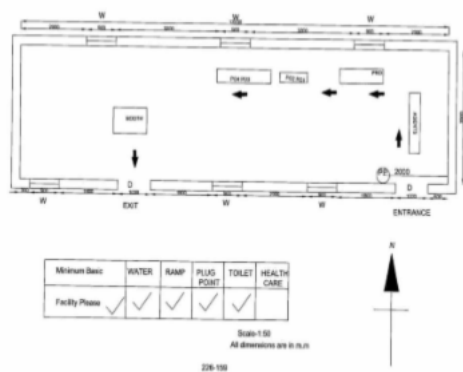

নির্বাচক নিবন্ধন আধিকারিকের স্বাক্ষর

Nazri Naksha

Google Map View

Polling Station Building Front View

Polling Station Front View

Cad View

Key MAP View

1 নাম : সোমা বেরা (জানা) স্বামীর নাম: রঞ্জন জানা বাড়ির নং : n0163 বয়স : 28 লিঙ্গ : মহিলা	AEF2098366 ফটো উপলব্ধ	2 নাম : মমতা মাইতি (সানকী) স্বামীর নাম: কৃষ্ণকান্ত সানকী বাড়ির নং : n0162 বয়স : 28 লিঙ্গ : মহিলা	AEF2098358 ফটো উপলব্ধ	3 নাম : কৃষ্ণারানী কুইল্যা স্বামীর নাম: তারাপদ কুইল্যা বাড়ির নং : 369 বয়স : 40 লিঙ্গ : মহিলা	HBY2259208 ফটো উপলব্ধ
4 নাম : তারাপদ কুইল্যা পিতার নাম: অজিত কুমার কুইল্যা বাড়ির নং : 355 বয়স : 44 লিঙ্গ : পুরুষ	HBY2259190 ফটো উপলব্ধ	5 নাম : তন্ময় কুইল্যা পিতার নাম: তারাপদ কুইল্যা বাড়ির নং : এন0355 বয়স : 25 লিঙ্গ : পুরুষ	AEF2588424 ফটো উপলব্ধ	6 নাম : প্রতিমা কুইল্যা পিতার নাম: তারাপদ কুইল্যা বাড়ির নং : 355 বয়স : 21 লিঙ্গ : মহিলা	AEF2805463 ফটো উপলব্ধ
7 নাম : সুরজিৎ কর পিতার নাম: দীপক কর বাড়ির নং : এন0070 বয়স : 24 লিঙ্গ : পুরুষ	AEF2659373 ফটো উপলব্ধ	8 নাম : পিঙ্কি ঘোড়াই কর স্বামীর নাম: অংশু ক কর বাড়ির নং : এন0071 বয়স : 31 লিঙ্গ : মহিলা	AEF2241602 ফটো উপলব্ধ	9 নাম : সুলেখা রানী কর স্বামীর নাম: পঞ্চানন কর বাড়ির নং : 298 বয়স : 42 লিঙ্গ : মহিলা	HBY2259182 ফটো উপলব্ধ
10 নাম : পঞ্চানন কর পিতার নাম: শম্ভুনাথ কর বাড়ির নং : n0076 বয়স : 51 লিঙ্গ : পুরুষ	WB/29/216/297285 ফটো উপলব্ধ	11 নাম : মিতুরানী কর স্বামীর নাম: বাদল কুমার কর বাড়ির নং : n0075 বয়স : 48 লিঙ্গ : মহিলা	HBY1797133 ফটো উপলব্ধ	12 নাম : বাদলচন্দ্র কর পিতার নাম: শম্ভুনাথ কর বাড়ির নং : n0075 বয়স : 55 লিঙ্গ : পুরুষ	AEF2933745 ফটো উপলব্ধ
13 নাম : জবা রানী কর স্বামীর নাম: গুরুপদ কর বাড়ির নং : n0074 বয়স : 52 লিঙ্গ : মহিলা	AEF2861219 ফটো উপলব্ধ	14 নাম : গুরুপদ কর পিতার নাম: শম্ভু কর বাড়ির নং : n0074 বয়স : 61 লিঙ্গ : পুরুষ	WB/29/216/297583 ফটো উপলব্ধ	15 নাম : মাধবীরানী কর স্বামীর নাম: একাদশী কর বাড়ির নং : n0073 বয়স : 60 লিঙ্গ : মহিলা	WB/29/216/297703 ফটো উপলব্ধ
16 নাম : একাদশী কর পিতার নাম: শম্ভু কর বাড়ির নং : n0073 বয়স : 66 লিঙ্গ : পুরুষ	AEF2680858 ফটো উপলব্ধ	17 নাম : অনিমা কর স্বামীর নাম: রতন কর বাড়ির নং : 294 বয়স : 37 লিঙ্গ : মহিলা	HBY2259174 ফটো উপলব্ধ	18 নাম : কাজলরানী কর স্বামীর নাম: গোবিন্দ প্রসাদ কর বাড়ির নং : n0072 বয়স : 63 লিঙ্গ : মহিলা	WB/29/216/297707 ফটো উপলব্ধ
19 নাম : রতনচন্দ্র কর পিতার নাম: গোবিন্দপ্রসাদ কর বাড়ির নং : n0072 বয়স : 46 লিঙ্গ : পুরুষ	HBY2004539 ফটো উপলব্ধ	20 নাম : গোবিন্দপ্রসাদ কর পিতার নাম: শম্ভুনাথ কর বাড়ির নং : n0072 বয়স : 67 লিঙ্গ : পুরুষ	WB/29/216/297118 ফটো উপলব্ধ	21 নাম : অংশু ক কর পিতার নাম: সুধীর কর বাড়ির নং : n0071 বয়স : 47 লিঙ্গ : পুরুষ	HBY1390830 ফটো উপলব্ধ
22 নাম : কাজলরানী কর স্বামীর নাম: সুধীর কর বাড়ির নং : n0071 বয়স : 65 লিঙ্গ : মহিলা	WB/29/216/297726 ফটো উপলব্ধ	23 নাম : কম্পনারানী কর স্বামীর নাম: দীপক কুমার কর বাড়ির নং : n0070 বয়স : 49 লিঙ্গ : মহিলা	HBY1350875 ফটো উপলব্ধ	24 নাম : শেফালী রানী কর স্বামীর নাম: গনেশ কর বাড়ির নং : n0070 বয়স : 45 লিঙ্গ : মহিলা	HBY2004521 ফটো উপলব্ধ
25 নাম : গনেশ কর পিতার নাম: সতীশ কর বাড়ির নং : n0070 বয়স : 47 লিঙ্গ : পুরুষ	HBY1350883 ফটো উপলব্ধ	26 নাম : দীপককুমার কর পিতার নাম: সতীশ কর বাড়ির নং : n0070 বয়স : 55 লিঙ্গ : পুরুষ	WB/29/216/297864 ফটো উপলব্ধ	27 নাম : সরস্বতী ঘোড়াই (কর) স্বামীর নাম: তাপস কর বাড়ির নং : n0001 বয়স : 31 লিঙ্গ : মহিলা	AEF1799832 ফটো উপলব্ধ
28 নাম : তাপস কর পিতার নাম: একাদশী কর বাড়ির নং : n0001 বয়স : 41 লিঙ্গ : পুরুষ	HBY2005494 ফটো উপলব্ধ	29 নাম : সুদর্শন কর পিতার নাম: গুরুপদ কর বাড়ির নং : n0161 বয়স : 28 লিঙ্গ : পুরুষ	AEF2098341 ফটো উপলব্ধ	30 নাম : অভিজিৎ কর পিতার নাম: দীপক কুমার কর বাড়ির নং : n0070 বয়স : 29 লিঙ্গ : পুরুষ	AEF1942721 ফটো উপলব্ধ