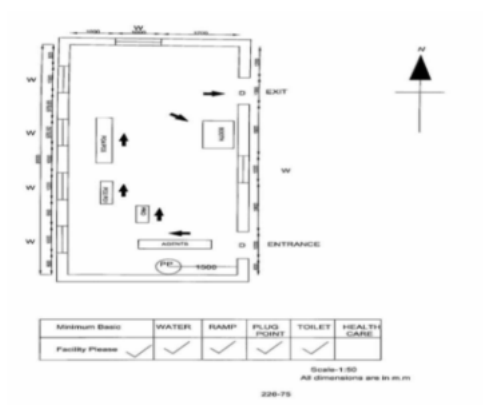

নির্বাচক নিবন্ধন আধিকারিকের স্বাক্ষর

Nazri Naksha

Google Map View

Polling Station Building Front View

Polling Station Front View

Cad View

Key MAP View

1 নাম : শ্রাবণী মাইতি স্বামীর নাম: কৃষ্ণেন্দু মাইতি বাড়ির নং : পাইকবাড় বয়স : 24 লিঙ্গ : মহিলা	AEF2609709 ফটো উপলব্ধ	2 নাম : বর্নালী রানী সামন্ত (পড়্যা) স্বামীর নাম: উত্তম পড়্যা বাড়ির নং : n0154 বয়স : 34 লিঙ্গ : মহিলা	AEF2098473 ফটো উপলব্ধ	3 নাম : মধুমিতা মাইতি স্বামীর নাম: দীপক কুমার মাইতি বাড়ির নং : n0157 বয়স : 31 লিঙ্গ : মহিলা	AEF2098507 ফটো উপলব্ধ
4 নাম : রেখা ওঝা (সামন্ত) স্বামীর নাম: শংকর চন্দ্র সামন্ত বাড়ির নং : n0163 বয়স : 29 লিঙ্গ : মহিলা	AEF2098564 ফটো উপলব্ধ	5 নাম : ছবি রানী প্রধান স্বামীর নাম: সুনীল প্রধান বাড়ির নং : n0064 বয়স : 46 লিঙ্গ : মহিলা	HBY1347269 ফটো উপলব্ধ	6 নাম : সুনীল প্রধান পিতার নাম: মতিলাল প্রধান বাড়ির নং : n0064 বয়স : 49 লিঙ্গ : পুরুষ	HBY1321579 ফটো উপলব্ধ
7 নাম : মঞ্জু প্রধান স্বামীর নাম: বনটু প্রধান বাড়ির নং : n0064 বয়স : 49 লিঙ্গ : মহিলা	HBY1320449 ফটো উপলব্ধ	8 নাম : ঝনু প্রধান পিতার নাম: মতিলাল প্রধান বাড়ির নং : n0064 বয়স : 52 লিঙ্গ : পুরুষ	AEF2281426 ফটো উপলব্ধ	9 নাম : লক্ষ্মী কান্ত কর পিতার নাম: ফনি কর বাড়ির নং : এন0064 বয়স : 57 লিঙ্গ : পুরুষ	AEF2659738 ফটো উপলব্ধ
10 নাম : কল্যাণী কর স্বামীর নাম: লক্ষ্মীকান্ত কর বাড়ির নং : এন0064 বয়স : 40 লিঙ্গ : মহিলা	UPM0075515 ফটো উপলব্ধ	11 নাম : অসিত প্রধান পিতার নাম: সুনীল প্রধান বাড়ির নং : এন0064 বয়স : 23 লিঙ্গ : পুরুষ	AEF2659647 ফটো উপলব্ধ	12 নাম : অবিনাশ গিরি পিতার নাম: রবীন্দ্র নাথ গিরি বাড়ির নং : এন0059 বয়স : 24 লিঙ্গ : পুরুষ	AEF2588523 ফটো উপলব্ধ
13 নাম : সরস্বতী গিরি স্বামীর নাম: কার্তিক গিরি বাড়ির নং : n0059 বয়স : 61 লিঙ্গ : মহিলা	AEF2480101 ফটো উপলব্ধ	14 নাম : কার্তিক গিরি পিতার নাম: অনন্ত গিরি বাড়ির নং : n0059 বয়স : 66 লিঙ্গ : পুরুষ	AEF2281285 ফটো উপলব্ধ	15 নাম : রবীন্দ্রনাথ গিরি পিতার নাম: অনন্ত গিরি বাড়ির নং : n0059 বয়স : 47 লিঙ্গ : পুরুষ	AEF2281475 ফটো উপলব্ধ
16 নাম : মাধবী গিরি স্বামীর নাম: গৌরহরি গিরি বাড়ির নং : n0059 বয়স : 60 লিঙ্গ : মহিলা	WB/29/216/297582 ফটো উপলব্ধ	17 নাম : গৌরহরি গিরি পিতার নাম: অনন্ত গিরি বাড়ির নং : n0059 বয়স : 69 লিঙ্গ : পুরুষ	AEF2281376 ফটো উপলব্ধ	18 নাম : মহাদেব গিরি পিতার নাম: কার্তিক গিরি বাড়ির নং : n0144 বয়স : 34 লিঙ্গ : পুরুষ	AEF1468735 ফটো উপলব্ধ
19 নাম : মানস রঞ্জন দাস পিতার নাম: গোপাল চন্দ্র দাস বাড়ির নং : n0060 বয়স : 31 লিঙ্গ : পুরুষ	AEF1757236 ফটো উপলব্ধ	20 নাম : নীলমাধব দাস পিতার নাম: গোপাল চন্দ্র দাস বাড়ির নং : n0060 বয়স : 32 লিঙ্গ : পুরুষ	AEF1656057 ফটো উপলব্ধ	21 নাম : স্বর্ণলতা গিরি স্বামীর নাম: চন্দন গিরি বাড়ির নং : 171 বয়স : 39 লিঙ্গ : মহিলা	HBY2259315 ফটো উপলব্ধ
22 নাম : মামনী গিরি স্বামীর নাম: জগন্নাথ গিরি বাড়ির নং : কিউ বয়স : 36 লিঙ্গ : মহিলা	AEF1757186 ফটো উপলব্ধ	23 নাম : জগন্নাথ গিরি পিতার নাম: শচীন্দ্র নাথ গিরি বাড়ির নং : 171 বয়স : 41 লিঙ্গ : পুরুষ	HBY2259307 ফটো উপলব্ধ	24 নাম : চন্দন কুমার গিরি পিতার নাম: শচীন্দ্র নাথ গিরি বাড়ির নং : n0060 বয়স : 47 লিঙ্গ : পুরুষ	HBY1320068 ফটো উপলব্ধ
25 নাম : লক্ষ্মীরানী গিরি স্বামীর নাম: শচীন্দ্র গিরি বাড়ির নং : n0060 বয়স : 61 লিঙ্গ : মহিলা	WB/29/216/297584 ফটো উপলব্ধ	26 নাম : শচীন্দ্র গিরি পিতার নাম: গংগাধর গিরি বাড়ির নং : n0060 বয়স : 72 লিঙ্গ : পুরুষ	AEF2281467 ফটো উপলব্ধ	27 নাম : সরলা গিরি স্বামীর নাম: গোবিন্দ গিরি বাড়ির নং : n0060 বয়স : 60 লিঙ্গ : মহিলা	WB/29/216/297825 ফটো উপলব্ধ
28 নাম : সঞ্জমিত্রা মাজী দাস স্বামীর নাম: নীলমাধব দাস বাড়ির নং : এন0060 বয়স : 24 লিঙ্গ : মহিলা	AEF2825263 ফটো উপলব্ধ	29 নাম : সুমন কল্যান মাইতি পিতার নাম: শক্তিপদ মাইতি বাড়ির নং : এন0059 বয়স : 35 লিঙ্গ : পুরুষ	AEF1378173 ফটো উপলব্ধ	30 নাম : সাবিত্রী গিরি স্বামীর নাম: লক্ষন গিরি বাড়ির নং : n0059 বয়স : 35 লিঙ্গ : মহিলা	AEF1468743 ফটো উপলব্ধ