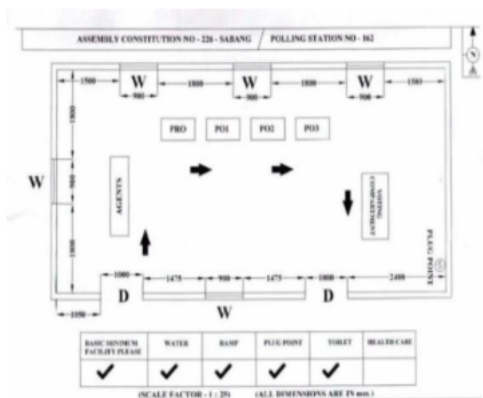

নির্বাচক নিবন্ধন আধিকারিকের স্বাক্ষর

Nazri Naksha

Google Map View

Polling Station Building Front View

Polling Station Front View

Cad View

Key MAP View

1 নাম : সন্ধ্যা তিরিয়া (পিসুয়া) স্বামীর নাম: কার্তিক পিসুয়া বাড়ির নং : n0198 বয়স : 34 লিঙ্গ : মহিলা	AEF2098820	ফটো উপলব্ধ	2 নাম : প্রিয়ান্বিতা ঘোড়াই (বিশাই) স্বামীর নাম: লক্ষ্মীকান্ত বিশাই বাড়ির নং : n0216 বয়স : 27 লিঙ্গ : মহিলা	AEF2143444	ফটো উপলব্ধ	3 নাম : পুনি রানী (বেরা) স্বামীর নাম: নিমল বেরা বাড়ির নং : n0201 বয়স : 30 লিঙ্গ : মহিলা	AEF2098853	ফটো উপলব্ধ
4 নাম : বনশ্রী মাইতি সামন্ত স্বামীর নাম: রাজীব সামন্ত বাড়ির নং : n0202 বয়স : 28 লিঙ্গ : মহিলা	AEF2098861	ফটো উপলব্ধ	5 নাম : রুমা সিংহ (সামন্ত) স্বামীর নাম: আনন্দ সামন্ত বাড়ির নং : n0199 বয়স : 28 লিঙ্গ : মহিলা	AEF2098838	ফটো উপলব্ধ	6 নাম : রমা উথাসিনী (মাইতি) স্বামীর নাম: অমল মাইতি বাড়ির নং : n0213 বয়স : 33 লিঙ্গ : মহিলা	AEF2134583	ফটো উপলব্ধ
7 নাম : মিরুন কড়া পিতার নাম: গনেশ কড়া বাড়ির নং : n0074 বয়স : 30 লিঙ্গ : পুরুষ	AEF2058576	ফটো উপলব্ধ	8 নাম : পানমনী কড়া স্বামীর নাম: গনেশচন্দ্র কড়া বাড়ির নং : n0074 বয়স : 57 লিঙ্গ : মহিলা	WB/29/216/306112	ফটো উপলব্ধ	9 নাম : গনেশ কড়া পিতার নাম: তপু কড়া বাড়ির নং : n0074 বয়স : 64 লিঙ্গ : পুরুষ	WB/29/216/306647	ফটো উপলব্ধ
10 নাম : স্বপন খাটুয়া পিতার নাম: চিত্তরঞ্জন খাটুয়া বাড়ির নং : n0055 বয়স : 57 লিঙ্গ : পুরুষ	AEF2281822	ফটো উপলব্ধ	11 নাম : সিদ্ধার্থ খাটুয়া পিতার নাম: স্বপন খাটুয়া বাড়ির নং : n0055 বয়স : 32 লিঙ্গ : পুরুষ	AEF1757699	ফটো উপলব্ধ	12 নাম : আশালতা খাটুয়া স্বামীর নাম: স্বপন খাটুয়া বাড়ির নং : এন০০৫৫ বয়স : 52 লিঙ্গ : মহিলা	AEF2281848	ফটো উপলব্ধ
13 নাম : সারথী খাটুয়া স্বামীর নাম: শ্যামাপদ খাটুয়া বাড়ির নং : n0054 বয়স : 57 লিঙ্গ : মহিলা	WB/29/216/306473	ফটো উপলব্ধ	14 নাম : সোনালী খাটুয়া স্বামীর নাম: শশাঙ্ক খাটুয়া বাড়ির নং : n0054 বয়স : 33 লিঙ্গ : মহিলা	AEF1656768	ফটো উপলব্ধ	15 নাম : শশাঙ্ক খাটুয়া পিতার নাম: শ্যামাপদ খাটুয়া বাড়ির নং : n0054 বয়স : 36 লিঙ্গ : পুরুষ	AEF1378868	ফটো উপলব্ধ
16 নাম : শ্যামাপদ খাটুয়া পিতার নাম: চিত্তরঞ্জন খাটুয়া বাড়ির নং : n0054 বয়স : 67 লিঙ্গ : পুরুষ	AEF2854867	ফটো উপলব্ধ	17 নাম : মিতু খাটুয়া স্বামীর নাম: নবকুমার খাটুয়া বাড়ির নং : n0053 বয়স : 38 লিঙ্গ : মহিলা	HBV2259893	ফটো উপলব্ধ	18 নাম : নবকুমার খাটুয়া পিতার নাম: চিত্তরঞ্জন খাটুয়া বাড়ির নং : n0053 বয়স : 45 লিঙ্গ : পুরুষ	HBV2006450	ফটো উপলব্ধ
19 নাম : দিপালী খাটুয়া স্বামীর নাম: শংকর খাটুয়া বাড়ির নং : n0053 বয়স : 49 লিঙ্গ : মহিলা	AEF2929008	ফটো উপলব্ধ	20 নাম : শ্রীমন্ত খাটুয়া পিতার নাম: গুরুপদ খাটুয়া বাড়ির নং : n0058 বয়স : 38 লিঙ্গ : পুরুষ	AEF1757715	ফটো উপলব্ধ	21 নাম : মৌমিতা খাটুয়া স্বামীর নাম: বানেশ্বর খাটুয়া বাড়ির নং : n0058 বয়স : 35 লিঙ্গ : মহিলা	AEF1469345	ফটো উপলব্ধ
22 নাম : বানেশ্বর খাটুয়া পিতার নাম: গুরুপদ খাটুয়া বাড়ির নং : n0058 বয়স : 44 লিঙ্গ : পুরুষ	HBV2117083	ফটো উপলব্ধ	23 নাম : প্রতিমা খাটুয়া স্বামীর নাম: বাবলু খাটুয়া বাড়ির নং : n0058 বয়স : 45 লিঙ্গ : মহিলা	HBV2006443	ফটো উপলব্ধ	24 নাম : বাবলু খাটুয়া পিতার নাম: গুরুপদ খাটুয়া বাড়ির নং : n0058 বয়স : 53 লিঙ্গ : পুরুষ	WB/29/216/306053	ফটো উপলব্ধ
25 নাম : লক্ষ্মীরানী খাটুয়া স্বামীর নাম: গুরুপদ খাটুয়া বাড়ির নং : n0058 বয়স : 72 লিঙ্গ : মহিলা	WB/29/216/306135	ফটো উপলব্ধ	26 নাম : গুরুপদ খাটুয়া পিতার নাম: ত্রিলোচন খাটুয়া বাড়ির নং : n0058 বয়স : 74 লিঙ্গ : পুরুষ	WB/29/216/306402	ফটো উপলব্ধ	27 নাম : প্রতিমা খাটুয়া স্বামীর নাম: চন্দন খাটুয়া বাড়ির নং : n0057 বয়স : 39 লিঙ্গ : মহিলা	HBV2198398	ফটো উপলব্ধ
28 নাম : চন্দন কুমার খাটুয়া পিতার নাম: কানাইলাল খাটুয়া বাড়ির নং : n0057 বয়স : 45 লিঙ্গ : পুরুষ	HBV1347780	ফটো উপলব্ধ	29 নাম : মনু খাটুয়া পিতার নাম: কানাইলাল খাটুয়া বাড়ির নং : n0057 বয়স : 44 লিঙ্গ : পুরুষ	HBV2159242	ফটো উপলব্ধ	30 নাম : কানাইলাল খাটুয়া পিতার নাম: ত্রিলোচন খাটুয়া বাড়ির নং : n0057 বয়স : 73 লিঙ্গ : পুরুষ	WB/29/216/306650	ফটো উপলব্ধ