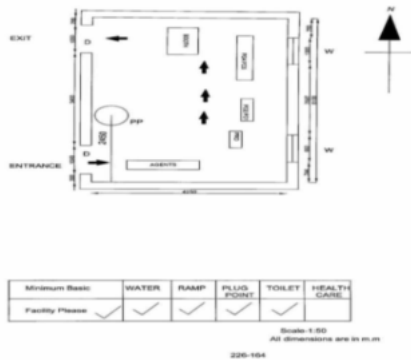

নির্বাচক নিবন্ধন আধিকারিকের স্বাক্ষর

Nazri Naksha

Google Map View

Polling Station Building Front View

Polling Station Front View

Cad View

Key MAP View

বিধানসভা নির্বাচনক্ষেত্রের নং, নাম : 226-সবং  
ভাগ নং, নাম : 1-পানপাড়া(খালের দক্ষিণাংশ বাদে)