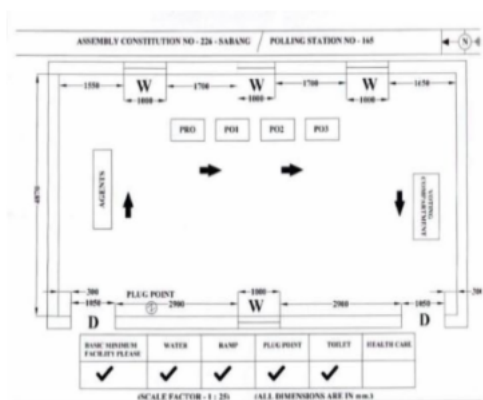

নির্বাচক নিবন্ধন আধিকারিকের স্বাক্ষর

Nazri Naksha

Google Map View

Polling Station Building Front View

Polling Station Front View

Cad View

Key MAP View

1 নাম : অপর্ণা গুছাইত (দাস) স্বামীর নাম: স্বপন দাস বাড়ির নং : n0187 বয়স : 29 লিঙ্গ : মহিলা	AEF2099463 ফটো উপলব্ধ	2 নাম : গঙ্গা দাস আচার্য স্বামীর নাম: রতনেশ্বর আচার্য বাড়ির নং : এন0106 বয়স : 33 লিঙ্গ : মহিলা	AEF2589596 ফটো উপলব্ধ	3 নাম : কেনারাম আচার্য পিতার নাম: কালিপদ আচার্য বাড়ির নং : n0104 বয়স : 70 লিঙ্গ : পুরুষ	WB/29/216/312232 ফটো উপলব্ধ
4 নাম : সুশান্ত আচার্য পিতার নাম: কেনারাম আচার্য বাড়ির নং : n0104 বয়স : 39 লিঙ্গ : পুরুষ	HBV2260990 ফটো উপলব্ধ	5 নাম : দিপালী চক্রবর্তী (আচার্য) স্বামীর নাম: সুশান্ত আচার্য বাড়ির নং : n0104 বয়স : 34 লিঙ্গ : মহিলা	AEF1658244 ফটো উপলব্ধ	6 নাম : অর্চণা আচার্য স্বামীর নাম: শঙ্কর আচার্য বাড়ির নং : n0104 বয়স : 55 লিঙ্গ : মহিলা	WB/29/216/312397 ফটো উপলব্ধ
7 নাম : তারকনাথ আচার্য পিতার নাম: শ্যামাপদ আচার্য বাড়ির নং : n0105 বয়স : 38 লিঙ্গ : পুরুষ	AEF1553908 ফটো উপলব্ধ	8 নাম : প্রিয়াংকা দাস আচার্য স্বামীর নাম: তারকনাথ আচার্য বাড়ির নং : এন0165 বয়স : 21 লিঙ্গ : মহিলা	AEF2805505 ফটো উপলব্ধ	9 নাম : দীপক কুমার দাস পিতার নাম: বিভূতি দাস বাড়ির নং : n0106 বয়স : 53 লিঙ্গ : পুরুষ	WB/29/216/312600 ফটো উপলব্ধ
10 নাম : নিয়তি দাস স্বামীর নাম: দীপক দাস বাড়ির নং : n0106 বয়স : 42 লিঙ্গ : মহিলা	AEF1295088 ফটো উপলব্ধ	11 নাম : ক্রমা দাস স্বামীর নাম: প্রভাত কুমার দাস বাড়ির নং : n0106 বয়স : 46 লিঙ্গ : মহিলা	HBV2008613 ফটো উপলব্ধ	12 নাম : প্রভাত কুমার দাস পিতার নাম: বিভূতি দাস বাড়ির নং : n0106 বয়স : 56 লিঙ্গ : পুরুষ	AEF2283737 ফটো উপলব্ধ
13 নাম : রতেশ্বর আচার্য পিতার নাম: শ্যামাপদ আচার্য বাড়ির নং : n0106 বয়স : 47 লিঙ্গ : পুরুষ	HBV1392141 ফটো উপলব্ধ	14 নাম : আরতী আচার্য স্বামীর নাম: শ্যামাপদ আচার্য বাড়ির নং : n0106 বয়স : 64 লিঙ্গ : মহিলা	WB/29/216/312398 ফটো উপলব্ধ	15 নাম : পার্থ প্রতীম দাস পিতার নাম: প্রভাত কুমার দাস বাড়ির নং : এন0106 বয়স : 26 লিঙ্গ : পুরুষ	AEF2244713 ফটো উপলব্ধ
16 নাম : বর্ষা দাস পিতার নাম: দীপক কুমার দাস বাড়ির নং : এন0106 বয়স : 23 লিঙ্গ : মহিলা	AEF2661213 ফটো উপলব্ধ	17 নাম : বুল্টি আদক (পাত্র) স্বামীর নাম: বিশ্জিৎ পাত্র বাড়ির নং : n0012 বয়স : 36 লিঙ্গ : মহিলা	AEF1380070 ফটো উপলব্ধ	18 নাম : নমিতা কুইল্যা (জানা) স্বামীর নাম: বিকাশ জানা বাড়ির নং : n0193 বয়স : 28 লিঙ্গ : মহিলা	AEF2134716 ফটো উপলব্ধ
19 নাম : অশোক কুণ্ডু পিতার নাম: পশুপতি কুণ্ডু বাড়ির নং : n0063 বয়স : 68 লিঙ্গ : পুরুষ	WB/29/216/312466 ফটো উপলব্ধ	20 নাম : মাধবী কুণ্ডু স্বামীর নাম: অশোক কুণ্ডু বাড়ির নং : n0063 বয়স : 57 লিঙ্গ : মহিলা	WB/29/216/312682 ফটো উপলব্ধ	21 নাম : অসিত কুণ্ডু পিতার নাম: পশুপতি কুণ্ডু বাড়ির নং : n0063 বয়স : 63 লিঙ্গ : পুরুষ	WB/29/216/312471 ফটো উপলব্ধ
22 নাম : অজিত কুণ্ডু পিতার নাম: পশুপতি কুণ্ডু বাড়ির নং : n0063 বয়স : 59 লিঙ্গ : পুরুষ	WB/29/216/312744 ফটো উপলব্ধ	23 নাম : বিজয় কুণ্ডু পিতার নাম: পশুপতি কুণ্ডু বাড়ির নং : n0063 বয়স : 57 লিঙ্গ : পুরুষ	WB/29/216/312542 ফটো উপলব্ধ	24 নাম : অমল কুন্ডু পিতার নাম: পশুপতি কুন্ডু বাড়ির নং : n0063 বয়স : 52 লিঙ্গ : পুরুষ	HBV1312131 ফটো উপলব্ধ
25 নাম : প্রতীমা কুন্ডু স্বামীর নাম: অজিত কুন্ডু বাড়ির নং : n0063 বয়স : 39 লিঙ্গ : মহিলা	HBV2261014 ফটো উপলব্ধ	26 নাম : রিংকি সাউ (কুন্ডু) স্বামীর নাম: বিজয় কুন্ডু বাড়ির নং : n0063 বয়স : 31 লিঙ্গ : মহিলা	AEF1758499 ফটো উপলব্ধ	27 নাম : সৌরভ কুণ্ডু পিতার নাম: অশোক কুণ্ডু বাড়ির নং : N0063 বয়স : 25 লিঙ্গ : পুরুষ	AEF2495521 ফটো উপলব্ধ
28 নাম : লতারানী খালুয়া স্বামীর নাম: গৌরহরি খালুয়া বাড়ির নং : n0039 বয়স : 67 লিঙ্গ : মহিলা	WB/29/216/312442 ফটো উপলব্ধ	29 নাম : নারায়ন খালুয়া পিতার নাম: গৌর খালুয়া বাড়ির নং : n0039 বয়স : 34 লিঙ্গ : পুরুষ	AEF1470475 ফটো উপলব্ধ	30 নাম : তাপসী বর্মন(খালুয়া) স্বামীর নাম: নারায়ন খালুয়া বাড়ির নং : n0039 বয়স : 33 লিঙ্গ : মহিলা	AEF1658277 ফটো উপলব্ধ