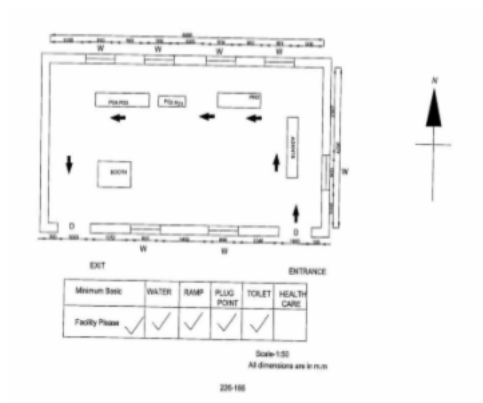

নির্বাচক নিবন্ধন আধিকারিকের স্বাক্ষর

Nazri Naksha

Google Map View

Polling Station Building Front View

Polling Station Front View

Cad View

Key MAP View

1 নাম : রুমুর বেয়া (খাটুয়া) স্বামীর নাম: নিতাই খাটুয়া বাড়ির নং : n0221 বয়স : 38 লিঙ্গ : মহিলা	AEF2099752 ফটো উপলব্ধ	2 নাম : প্রনতি জানা (প্রামানিক) স্বামীর নাম: রাজু প্রামানিক বাড়ির নং : n0206 বয়স : 28 লিঙ্গ : মহিলা	AEF2099604 ফটো উপলব্ধ	3 নাম : পিয়ালী চন্দ্র স্বামীর নাম: শেখর প্রামানিক বাড়ির নং : n0187 বয়স : 45 লিঙ্গ : মহিলা	AEF1710979 ফটো উপলব্ধ
4 নাম : মৌমিতা মাইতি মন্ডল স্বামীর নাম: রথীন মণ্ডল বাড়ির নং : n0218 বয়স : 28 লিঙ্গ : মহিলা	AEF2099729 ফটো উপলব্ধ	5 নাম : মিতা জানা কর স্বামীর নাম: অমৃতেন্দু কর বাড়ির নং : n0028 বয়স : 41 লিঙ্গ : মহিলা	HBY2117885 ফটো উপলব্ধ	6 নাম : অতনু কুমার কর পিতার নাম: নির্মলেন্দু কর বাড়ির নং : n0028 বয়স : 40 লিঙ্গ : পুরুষ	HBY2117893 ফটো উপলব্ধ
7 নাম : অমিত কর পিতার নাম: নির্মলেন্দু কর বাড়ির নং : n0028 বয়স : 60 লিঙ্গ : পুরুষ	AEF2286326 ফটো উপলব্ধ	8 নাম : শ্রাবন্তী কর স্বামীর নাম: অসিত কর বাড়ির নং : n0026 বয়স : 46 লিঙ্গ : মহিলা	HBY2008407 ফটো উপলব্ধ	9 নাম : অসীত কর পিতার নাম: বিনোদবিহারী কর বাড়ির নং : n0026 বয়স : 59 লিঙ্গ : পুরুষ	WB/29/216/312102 ফটো উপলব্ধ
10 নাম : নির্মালা কর স্বামীর নাম: বিনোদবিহারী কর বাড়ির নং : n0026 বয়স : 90 লিঙ্গ : মহিলা	WB/29/216/312895 ফটো উপলব্ধ	11 নাম : প্রমিলা কর স্বামীর নাম: তপন কর বাড়ির নং : n0025 বয়স : 47 লিঙ্গ : মহিলা	HBY2008381 ফটো উপলব্ধ	12 নাম : তপন কর পিতার নাম: অজিত কর বাড়ির নং : n0025 বয়স : 58 লিঙ্গ : পুরুষ	WB/29/216/312067 ফটো উপলব্ধ
13 নাম : রেবতী কর স্বামীর নাম: তরুণ কর বাড়ির নং : n0024 বয়স : 51 লিঙ্গ : মহিলা	HBY2008464 ফটো উপলব্ধ	14 নাম : তরুণ কর পিতার নাম: জ্ঞাণেন্দ্র কর বাড়ির নং : n0024 বয়স : 60 লিঙ্গ : পুরুষ	HBY2008456 ফটো উপলব্ধ	15 নাম : পল্লবী কর পিতার নাম: প্রশান্ত কর বাড়ির নং : n0022 বয়স : 32 লিঙ্গ : মহিলা	AEF1658582 ফটো উপলব্ধ
16 নাম : প্রশান্ত কর পিতার নাম: শচীন্দ্রনাথ কর বাড়ির নং : n0022 বয়স : 62 লিঙ্গ : পুরুষ	WB/29/216/312626 ফটো উপলব্ধ	17 নাম : ত্রিদিব কর পিতার নাম: অলক কর বাড়ির নং : n0022 বয়স : 42 লিঙ্গ : পুরুষ	HBY2117927 ফটো উপলব্ধ	18 নাম : কল্যাণী কর স্বামীর নাম: অলক কর বাড়ির নং : n0022 বয়স : 58 লিঙ্গ : মহিলা	AEF2681138 ফটো উপলব্ধ
19 নাম : আরতীরাণী কর স্বামীর নাম: শচীন্দ্রনাথ কর বাড়ির নং : n0022 বয়স : 82 লিঙ্গ : মহিলা	WB/29/216/312762 ফটো উপলব্ধ	20 নাম : সুভদ্রা প্রামানিক স্বামীর নাম: নিতাই প্রামানিক বাড়ির নং : n0034 বয়স : 55 লিঙ্গ : মহিলা	WB/29/216/312586 ফটো উপলব্ধ	21 নাম : নিতাই প্রামানিক পিতার নাম: কালিপদ প্রামানিক বাড়ির নং : n0034 বয়স : 60 লিঙ্গ : পুরুষ	WB/29/216/312549 ফটো উপলব্ধ
22 নাম : মনু কর পিতার নাম: বিনোদ কর বাড়ির নং : n0034 বয়স : 44 লিঙ্গ : পুরুষ	HBY1802230 ফটো উপলব্ধ	23 নাম : পিণ্টু কর পিতার নাম: বিনোদ কর বাড়ির নং : n0034 বয়স : 46 লিঙ্গ : পুরুষ	HBY1390731 ফটো উপলব্ধ	24 নাম : মৌসুমী কর স্বামীর নাম: নিরঞ্জন কর বাড়ির নং : n0034 বয়স : 39 লিঙ্গ : মহিলা	HBY2199099 ফটো উপলব্ধ
25 নাম : নিরঞ্জন কর পিতার নাম: বিনোদ কর বাড়ির নং : n0034 বয়স : 53 লিঙ্গ : পুরুষ	WB/29/216/312913 ফটো উপলব্ধ	26 নাম : শেফালী কর স্বামীর নাম: মুরারী কর বাড়ির নং : n0034 বয়স : 48 লিঙ্গ : মহিলা	HBY1350610 ফটো উপলব্ধ	27 নাম : মুরারী কর পিতার নাম: বিনোদ কর বাড়ির নং : n0034 বয়স : 56 লিঙ্গ : পুরুষ	WB/29/216/312016 ফটো উপলব্ধ
28 নাম : অনিতা কর স্বামীর নাম: ধীরেণ কর বাড়ির নং : n0034 বয়স : 59 লিঙ্গ : মহিলা	WB/29/216/312893 ফটো উপলব্ধ	29 নাম : ধীরেণ কর পিতার নাম: বিনোদ কর বাড়ির নং : n0034 বয়স : 64 লিঙ্গ : পুরুষ	WB/29/216/312939 ফটো উপলব্ধ	30 নাম : প্রমিলা কর স্বামীর নাম: বিনোদ কর বাড়ির নং : n0034 বয়স : 74 লিঙ্গ : মহিলা	AEF2286094 ফটো উপলব্ধ