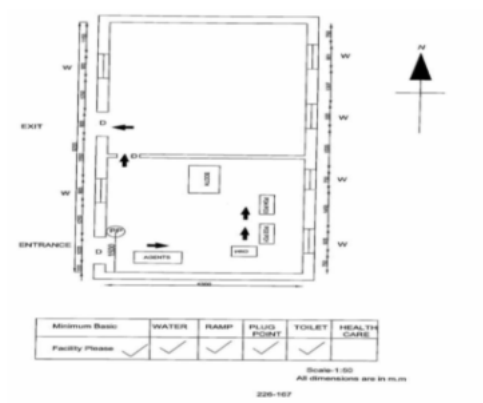

নির্বাচক নিবন্ধন আধিকারিকের স্বাক্ষর

Nazri Naksha

Google Map View

Polling Station Building Front View

Polling Station Front View

Cad View

Key MAP View

1 নাম : সন্ধ্যা আটমন্যা স্বামীর নাম: দুঃখুশ্যাম আটমন্যা বাড়ির নং : n0129 বয়স : 80 লিঙ্গ : মহিলা	AEF2285161 ফটো উপলব্ধ	2 নাম : লক্ষ্মণ আটমন্যা পিতার নাম: দুঃখুশ্যাম আটমন্যা বাড়ির নং : n0129 বয়স : 61 লিঙ্গ : পুরুষ	AEF2285195 ফটো উপলব্ধ	3 নাম : কাজল আটমন্যা স্বামীর নাম: লক্ষ্মণ আটমন্যা বাড়ির নং : n0129 বয়স : 56 লিঙ্গ : মহিলা	AEF2285203 ফটো উপলব্ধ
4 নাম : গুরুপদ আটমন্যা পিতার নাম: দুঃখুশ্যাম আটমন্যা বাড়ির নং : n0129 বয়স : 55 লিঙ্গ : পুরুষ	AEF2285187 ফটো উপলব্ধ	5 নাম : পারুল আটমন্যা স্বামীর নাম: গুরুপদ আটমন্যা বাড়ির নং : n0129 বয়স : 44 লিঙ্গ : মহিলা	HBY1803634 ফটো উপলব্ধ	6 নাম : লতা রানী জানা (আটমন্যা) স্বামীর নাম: শংকর আটমন্যা বাড়ির নং : n0129 বয়স : 34 লিঙ্গ : মহিলা	AEF1470715 ফটো উপলব্ধ
7 নাম : অনিতা আটমন্যা স্বামীর নাম: অভিজিৎ আটমন্যা বাড়ির নং : এন0129 বয়স : 24 লিঙ্গ : মহিলা	AEF2589943 ফটো উপলব্ধ	8 নাম : অরিজিৎ আটমন্যা পিতার নাম: গুরুপদ আটমন্যা বাড়ির নং : না বয়স : 22 লিঙ্গ : পুরুষ	AEF2756658 ফটো উপলব্ধ	9 নাম : শংকর আটমন্যা পিতার নাম: দুঃখুশ্যাম আটমন্যা বাড়ির নং : n0129 বয়স : 43 লিঙ্গ : পুরুষ	HBY1803642 ফটো উপলব্ধ
10 নাম : অভিজিৎ আটমন্যা পিতার নাম: লক্ষ্মণ আটমন্যা বাড়ির নং : এন0129 বয়স : 23 লিঙ্গ : পুরুষ	AEF2661528 ফটো উপলব্ধ	11 নাম : ললিতা মাইতি স্বামীর নাম: তারাপদ মাইতি বাড়ির নং : n0081 বয়স : 67 লিঙ্গ : মহিলা	AEF2611002 ফটো উপলব্ধ	12 নাম : তারাপদ মাইতি পিতার নাম: ঈশ্বর মাইতি বাড়ির নং : n0081 বয়স : 72 লিঙ্গ : পুরুষ	AEF2285708 ফটো উপলব্ধ
13 নাম : পদ্মা সামন্ত (মাইতি) স্বামীর নাম: দীপক মাইতি বাড়ির নং : n0081 বয়স : 38 লিঙ্গ : মহিলা	AEF1295419 ফটো উপলব্ধ	14 নাম : দীপক মাইতি পিতার নাম: পঞ্চানন মাইতি বাড়ির নং : n0081 বয়স : 47 লিঙ্গ : পুরুষ	HBY1312065 ফটো উপলব্ধ	15 নাম : শ্রাবস্তী মাইতি স্বামীর নাম: বৃন্দদেব মাইতি বাড়ির নং : n0081 বয়স : 31 লিঙ্গ : মহিলা	AEF1847847 ফটো উপলব্ধ
16 নাম : বৃন্দদেব মাইতি পিতার নাম: পঞ্চানন মাইতি বাড়ির নং : n0081 বয়স : 47 লিঙ্গ : পুরুষ	AEF0685636 ফটো উপলব্ধ	17 নাম : ছবিরানী মাইতি স্বামীর নাম: তপন মাইতি বাড়ির নং : n0081 বয়স : 49 লিঙ্গ : মহিলা	HBY1311646 ফটো উপলব্ধ	18 নাম : তপন মাইতি পিতার নাম: পঞ্চানন মাইতি বাড়ির নং : n0081 বয়স : 58 লিঙ্গ : পুরুষ	WB/29/216/315486 ফটো উপলব্ধ
19 নাম : প্রিয়ান্বিতা পড়্যা (আদক) স্বামীর নাম: নিমাই আদক বাড়ির নং : n0181 বয়স : 29 লিঙ্গ : মহিলা	AEF2143931 ফটো উপলব্ধ	20 নাম : নমিতা বেরা (জানা) স্বামীর নাম: সুরজিৎ কুমার জানা বাড়ির নং : n0176 বয়স : 27 লিঙ্গ : মহিলা	AEF2143840 ফটো উপলব্ধ	21 নাম : অদিতি শীট (ধল) স্বামীর নাম: রামপদ ধল বাড়ির নং : n0166 বয়স : 29 লিঙ্গ : মহিলা	AEF2099810 ফটো উপলব্ধ
22 নাম : পিংকি মাইতি (বেরা) স্বামীর নাম: বিকাশ বেরা বাড়ির নং : n0168 বয়স : 28 লিঙ্গ : মহিলা	AEF2099836 ফটো উপলব্ধ	23 নাম : দীপিকা সামন্ত (মাইতি) স্বামীর নাম: তাপস মাইতি বাড়ির নং : n0167 বয়স : 28 লিঙ্গ : মহিলা	AEF2099828 ফটো উপলব্ধ	24 নাম : মুক্তা আচার্য্য স্বামীর নাম: রতন আচার্য্য বাড়ির নং : n0088 বয়স : 57 লিঙ্গ : মহিলা	AEF2285591 ফটো উপলব্ধ
25 নাম : হেমঙ্গিনী আটমন্যা স্বামীর নাম: কার্তিক আটমন্যা বাড়ির নং : n0116 বয়স : 82 লিঙ্গ : মহিলা	WB/29/216/315179 ফটো উপলব্ধ	26 নাম : পূর্ণ আটমন্যা পিতার নাম: কার্তিক আটমন্যা বাড়ির নং : n0117 বয়স : 54 লিঙ্গ : পুরুষ	WB/29/216/315494 ফটো উপলব্ধ	27 নাম : খুকু আটমন্যা স্বামীর নাম: পূর্ণচন্দ্র আটমন্যা বাড়ির নং : n0117 বয়স : 47 লিঙ্গ : মহিলা	HBY1309632 ফটো উপলব্ধ
28 নাম : রতন আটমন্যা পিতার নাম: কার্তিক আটমন্যা বাড়ির নং : n0118 বয়স : 56 লিঙ্গ : পুরুষ	WB/29/216/315094 ফটো উপলব্ধ	29 নাম : রামপদ আটমন্যা পিতার নাম: কার্তিক আটমন্যা বাড়ির নং : n0130 বয়স : 64 লিঙ্গ : পুরুষ	WB/29/216/315416 ফটো উপলব্ধ	30 নাম : উষারানী আটমন্যা স্বামীর নাম: রামপদ আটমন্যা বাড়ির নং : n0130 বয়স : 57 লিঙ্গ : মহিলা	WB/29/216/315324 ফটো উপলব্ধ