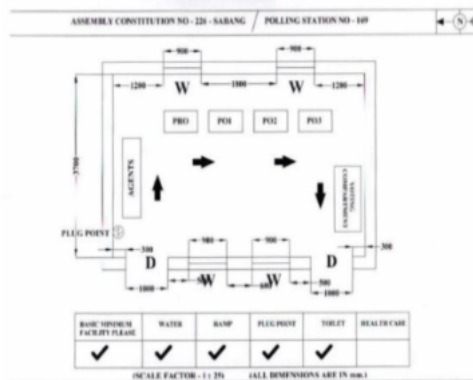

নির্বাচক নিবন্ধন আধিকারিকের স্বাক্ষর

Nazri Naksha

Google Map View

Polling Station Building Front View

Polling Station Front View

Cad View

Key MAP View

1 নাম : মমেনা বিবি স্বামীর নাম: ফজল শেখ বাড়ির নং : n0135 বয়স : 31 লিঙ্গ : মহিলা	AEF1848431 ফটো উপলব্ধ	2 নাম : খাতেজা বিবি স্বামীর নাম: সেক রসিদ বাড়ির নং : 299 বয়স : 44 লিঙ্গ : মহিলা	HBY2159622 ফটো উপলব্ধ	3 নাম : সেক রসিদ পিতার নাম: সেক জনাব বাড়ির নং : n0135 বয়স : 47 লিঙ্গ : পুরুষ	HBY2011229 ফটো উপলব্ধ
4 নাম : সেক ফজল পিতার নাম: জনাব সেক বাড়ির নং : n0135 বয়স : 41 লিঙ্গ : পুরুষ	HBY2199537 ফটো উপলব্ধ	5 নাম : কুলশুম বিবি স্বামীর নাম: জনাব সেক বাড়ির নং : n0135 বয়স : 67 লিঙ্গ : মহিলা	WB/29/216/318055 ফটো উপলব্ধ	6 নাম : সোমুর্কদিন সেক পিতার নাম: বাহারুদিন সেক বাড়ির নং : n0010 বয়স : 31 লিঙ্গ : পুরুষ	AEF1759083 ফটো উপলব্ধ
7 নাম : মাসুর্কদিন সেক পিতার নাম: বাহারুদিন সেক বাড়ির নং : n0010 বয়স : 32 লিঙ্গ : পুরুষ	AEF1759075 ফটো উপলব্ধ	8 নাম : সেক আব্দুল পিতার নাম: সেক ফুদন বাড়ির নং : n0135 বয়স : 70 লিঙ্গ : পুরুষ	AEF1848399 ফটো উপলব্ধ	9 নাম : সেক কেতাব পিতার নাম: সেক গিয়াশুদিন বাড়ির নং : এন0157 বয়স : 61 লিঙ্গ : পুরুষ	AEF2661882 ফটো উপলব্ধ
10 নাম : বাহারুজন বিবি স্বামীর নাম: সেক আব্দুল বাড়ির নং : n0010 বয়স : 31 লিঙ্গ : মহিলা	AEF1848175 ফটো উপলব্ধ	11 নাম : সেক জনাব পিতার নাম: সেখ পিয়ারজন বাড়ির নং : n0135 বয়স : 73 লিঙ্গ : পুরুষ	AEF2283455 ফটো উপলব্ধ	12 নাম : জৈগুন বিবি স্বামীর নাম: কেতাব সেক বাড়ির নং : n0157 বয়স : 56 লিঙ্গ : মহিলা	WB/29/216/318710 ফটো উপলব্ধ
13 নাম : আসিরন বিবি স্বামীর নাম: সেক আসুর্কদিন বাড়ির নং : n0135 বয়স : 40 লিঙ্গ : মহিলা	AEF1471317 ফটো উপলব্ধ	14 নাম : আসেদা খাতুন পিতার নাম: সেক আশিরুদিন বাড়ির নং : n0135 বয়স : 22 লিঙ্গ : মহিলা	AEF2784247 ফটো উপলব্ধ	15 নাম : পিয়ালী মাইতি (খাটুয়া) স্বামীর নাম: সমীর খাটুয়া বাড়ির নং : n0196 বয়স : 28 লিঙ্গ : মহিলা	AEF2100147 ফটো উপলব্ধ
16 নাম : মৌচুসী নন্দী (নায়েক) অন্যান্য: চন্দন নায়েক বাড়ির নং : n0201 বয়স : 33 লিঙ্গ : মহিলা	YMD1642248 ফটো উপলব্ধ	17 নাম : রীতা মুণ্ডা (পিঙ্গুয়া) স্বামীর নাম: সনু পিঙ্গুয়া বাড়ির নং : n0188 বয়স : 29 লিঙ্গ : মহিলা	AEF2100063 ফটো উপলব্ধ	18 নাম : মিতালী নায়েক (মাইতি) স্বামীর নাম: কার্তিক মাইতি বাড়ির নং : n0182 বয়স : 28 লিঙ্গ : মহিলা	AEF2100006 ফটো উপলব্ধ
19 নাম : কবিতা সামন্ত (মাইতি) স্বামীর নাম: শান্তনু মাইতি বাড়ির নং : n0183 বয়স : 28 লিঙ্গ : মহিলা	AEF2100014 ফটো উপলব্ধ	20 নাম : কৃষ্ণা মাইতি (রানা) স্বামীর নাম: মৃত্যুঞ্জয় রানা বাড়ির নং : n0195 বয়স : 28 লিঙ্গ : মহিলা	AEF2100139 ফটো উপলব্ধ	21 নাম : সব্যসাচী অধিকারী পিতার নাম: মধুসূদন অধিকারী বাড়ির নং : N0060 বয়স : 25 লিঙ্গ : পুরুষ	AEF2501732 ফটো উপলব্ধ
22 নাম : দীপঙ্কর অধিকারী পিতার নাম: ভজহরি অধিকারী বাড়ির নং : n0061 বয়স : 39 লিঙ্গ : পুরুষ	HBY2199545 ফটো উপলব্ধ	23 নাম : কিংকর অধিকারী পিতার নাম: ভজহরি অধিকারী বাড়ির নং : n0061 বয়স : 44 লিঙ্গ : পুরুষ	HBY2119014 ফটো উপলব্ধ	24 নাম : ভবানী রানী অধিকারী স্বামীর নাম: শংকর অধিকারী বাড়ির নং : n0061 বয়স : 40 লিঙ্গ : মহিলা	HBY2199552 ফটো উপলব্ধ
25 নাম : শংকর অধিকারী পিতার নাম: ভজহরি অধিকারী বাড়ির নং : n0061 বয়স : 47 লিঙ্গ : পুরুষ	HBY2011286 ফটো উপলব্ধ	26 নাম : উষারানী অধিকারী স্বামীর নাম: ভজহরি অধিকারী বাড়ির নং : n0061 বয়স : 62 লিঙ্গ : মহিলা	WB/29/216/318185 ফটো উপলব্ধ	27 নাম : ভজহরি অধিকারী পিতার নাম: মনীন্দ্র অধিকারী বাড়ির নং : n0061 বয়স : 66 লিঙ্গ : পুরুষ	WB/29/216/318449 ফটো উপলব্ধ
28 নাম : নমিতা অধিকারী স্বামীর নাম: মধুসূদন অধিকারী বাড়ির নং : n0060 বয়স : 49 লিঙ্গ : মহিলা	HBY2011260 ফটো উপলব্ধ	29 নাম : মধুসূদন অধিকারী পিতার নাম: বলাই অধিকারী বাড়ির নং : n0060 বয়স : 59 লিঙ্গ : পুরুষ	WB/29/216/318789 ফটো উপলব্ধ	30 নাম : সরস্বতী দাস অধিকারী (অধিকারী) স্বামীর নাম: চন্দন অধিকারী বাড়ির নং : n0059 বয়স : 33 লিঙ্গ : মহিলা	AEF1659382 ফটো উপলব্ধ