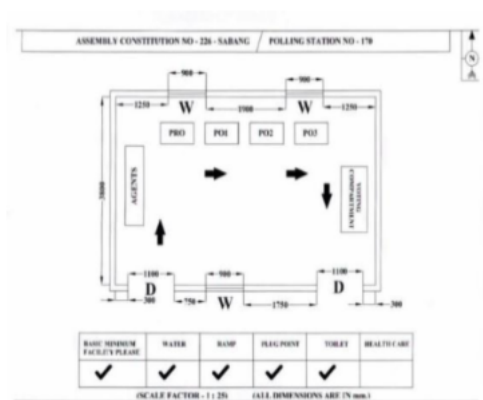

নির্বাচক নিবন্ধন আধিকারিকের স্বাক্ষর

Nazri Naksha

Google Map View

Polling Station Building Front View

Polling Station Front View

Cad View

Key MAP View

1	AEF2100352	ফটো উপলব্ধ	নাম : মৌমিতা দাস (প্রমানিক) স্বামীর নাম: অনুপ কুমার প্রমানিক বাড়ির নং : n0210 বয়স : 32 লিঙ্গ : মহিলা	2	AEF2100345	ফটো উপলব্ধ	নাম : সুপ্রিয়া প্রামানিক (সামন্ত) স্বামীর নাম: রঞ্জিত কুমার সামন্ত বাড়ির নং : n0209 বয়স : 28 লিঙ্গ : মহিলা	3	AEF2100238	ফটো উপলব্ধ	নাম : সুচিত্রা মল্লিক (সামন্ত) স্বামীর নাম: স্বপন সামন্ত বাড়ির নং : n0198 বয়স : 30 লিঙ্গ : মহিলা
4	AEF2248565	ফটো উপলব্ধ	নাম : সৌমেন ওবা পিতার নাম: চন্দন ওবা বাড়ির নং : এন0164 বয়স : 27 লিঙ্গ : পুরুষ	5	AEF2590495	ফটো উপলব্ধ	নাম : বিশুজিৎ ওবা পিতার নাম: বিমলেন্দু ওবা বাড়ির নং : এন0164 বয়স : 24 লিঙ্গ : পুরুষ	6	HBV2011294	ফটো উপলব্ধ	নাম : রেখা ওবা স্বামীর নাম: বিমলেন্দু ওবা বাড়ির নং : n0164 বয়স : 47 লিঙ্গ : মহিলা
7	HBV1804962	ফটো উপলব্ধ	নাম : বিমলেন্দু ওবা পিতার নাম: রামপদ ওবা বাড়ির নং : n0164 বয়স : 47 লিঙ্গ : পুরুষ	8	HBV1390921	ফটো উপলব্ধ	নাম : যমুনা ওবা স্বামীর নাম: চন্দন ওবা বাড়ির নং : n0164 বয়স : 45 লিঙ্গ : মহিলা	9	WB/29/216/318069	ফটো উপলব্ধ	নাম : চন্দন ওবা পিতার নাম: রামপদ ওবা বাড়ির নং : n0164 বয়স : 51 লিঙ্গ : পুরুষ
10	WB/29/216/318045	ফটো উপলব্ধ	নাম : উষারানী ওবা স্বামীর নাম: রামপদ ওবা বাড়ির নং : n0164 বয়স : 68 লিঙ্গ : মহিলা	11	AEF1295542	ফটো উপলব্ধ	নাম : গৌর ওবা পিতার নাম: রামপদ ওবা বাড়ির নং : n0164 বয়স : 38 লিঙ্গ : পুরুষ	12	AEF1848506	ফটো উপলব্ধ	নাম : রিঙ্কু বাগ ওবা স্বামীর নাম: গৌর ওবা বাড়ির নং : n0112 বয়স : 30 লিঙ্গ : মহিলা
13	HBV2011310	ফটো উপলব্ধ	নাম : কাঁপি কেড়াই স্বামীর নাম: কানাই কেড়াই বাড়ির নং : n0112 বয়স : 50 লিঙ্গ : মহিলা	14	WB/29/216/318555	ফটো উপলব্ধ	নাম : কানাই কেড়াই পিতার নাম: গোপাল কেড়াই বাড়ির নং : n0112 বয়স : 57 লিঙ্গ : পুরুষ	15	WB/29/216/318280	ফটো উপলব্ধ	নাম : লক্ষ্মী কেড়াই স্বামীর নাম: গোপাল কেড়াই বাড়ির নং : n0112 বয়স : 57 লিঙ্গ : মহিলা
16	AEF2742740	ফটো উপলব্ধ	নাম : বলরাম কেড়াই পিতার নাম: কানাই কেড়াই বাড়ির নং : এন0112 বয়স : 22 লিঙ্গ : পুরুষ	17	AEF2737849	ফটো উপলব্ধ	নাম : প্রতিমা গুছাইৎ খাটুয়া স্বামীর নাম: রঘুনাথ খাটুয়া বাড়ির নং : এন0204 বয়স : 23 লিঙ্গ : মহিলা	18	AEF2738995	ফটো উপলব্ধ	নাম : খোকন খাটুয়া পিতার নাম: গৌতম খাটুয়া বাড়ির নং : এন0020 বয়স : 24 লিঙ্গ : পুরুষ
19	AEF2746147	ফটো উপলব্ধ	নাম : সৌমিত্র কুমার বাগ মায়ের নাম: কবিতা রানী ঘোড়া বাগ বাড়ির নং : এন0065 বয়স : 22 লিঙ্গ : পুরুষ	20	AEF2662005	ফটো উপলব্ধ	নাম : সুমন খাটুয়া পিতার নাম: রবুৎ খাটুয়া বাড়ির নং : এন0066 বয়স : 27 লিঙ্গ : পুরুষ	21	HBV2217487	ফটো উপলব্ধ	নাম : কবিতা রানী ঘোড়াই (বাগ) পিতার নাম: ক্ষুদিরাম ঘোড়াই বাড়ির নং : N0065 বয়স : 46 লিঙ্গ : মহিলা
22	AEF1945989	ফটো উপলব্ধ	নাম : শিবানী মাকড় খাটুয়া স্বামীর নাম: বলাই খাটুয়া বাড়ির নং : n0061 বয়স : 38 লিঙ্গ : মহিলা	23	HBV1349984	ফটো উপলব্ধ	নাম : গঙ্গা খাটুয়া স্বামীর নাম: রবুৎ খাটুয়া বাড়ির নং : n0066 বয়স : 47 লিঙ্গ : মহিলা	24	AEF2100295	ফটো উপলব্ধ	নাম : রঘুনাথ খাটুয়া পিতার নাম: গোপাল চন্দ্র খাটুয়া বাড়ির নং : n0204 বয়স : 28 লিঙ্গ : পুরুষ
25	WB/29/216/318649	ফটো উপলব্ধ	নাম : রবুৎ খাটুয়া পিতার নাম: বাসুদেব খাটুয়া বাড়ির নং : n0066 বয়স : 52 লিঙ্গ : পুরুষ	26	WB/29/216/318712	ফটো উপলব্ধ	নাম : শ্যামপদ খাটুয়া পিতার নাম: বাসুদেব খাটুয়া বাড়ির নং : n0065 বয়স : 60 লিঙ্গ : পুরুষ	27	AEF1759562	ফটো উপলব্ধ	নাম : স্বর্নলতা খাটুয়া স্বামীর নাম: নয়ন চাঁদ খাটুয়া বাড়ির নং : n0064 বয়স : 31 লিঙ্গ : মহিলা
28	AEF1659564	ফটো উপলব্ধ	নাম : অপূর্ব খাটুয়া পিতার নাম: রামপদ খাটুয়া বাড়ির নং : n0064 বয়স : 33 লিঙ্গ : পুরুষ	29	HBV2012771	ফটো উপলব্ধ	নাম : নয়নচাঁদ খাটুয়া পিতার নাম: রামপদ খাটুয়া বাড়ির নং : n0064 বয়স : 42 লিঙ্গ : পুরুষ	30	AEF2282630	ফটো উপলব্ধ	নাম : রাধারানী খাটুয়া স্বামীর নাম: রামপদ খাটুয়া বাড়ির নং : n0064 বয়স : 64 লিঙ্গ : মহিলা