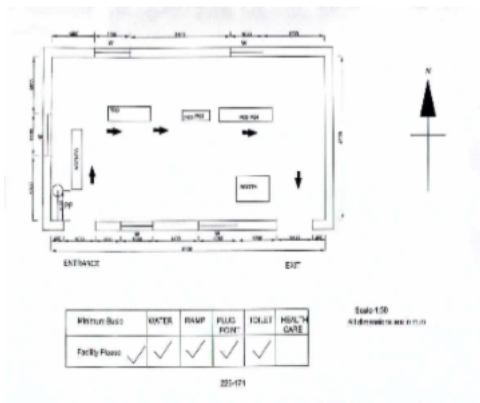

নির্বাচক নিবন্ধন আধিকারিকের স্বাক্ষর

Nazri Naksha

Google Map View

Polling Station Building Front View

Polling Station Front View

Cad View

Key MAP View

1 নাম : রুমা দাস স্বামীর নাম : সুকুমার দাস বাড়ির নং : n0214 বয়স : 46 লিঙ্গ : মহিলা	BLY2337251 ফটো উপলব্ধ	2 নাম : অর্চনা সামন্ত স্বামীর নাম : প্রতাপ সামন্ত বাড়ির নং : n0213 বয়স : 39 লিঙ্গ : মহিলা	BLY2337442 ফটো উপলব্ধ	3 নাম : কল্লোল নায়েক পিতার নাম : সঞ্জয় নায়েক বাড়ির নং : N0180 বয়স : 25 লিঙ্গ : পুরুষ	AEF2500742 ফটো উপলব্ধ
4 নাম : সূদীপ্ত নায়েক পিতার নাম : সঞ্জয় নায়েক বাড়ির নং : n0180 বয়স : 31 লিঙ্গ : পুরুষ	AEF1848829 ফটো উপলব্ধ	5 নাম : তৃপ্তী নায়েক স্বামীর নাম : সঞ্জয় নায়েক বাড়ির নং : n0180 বয়স : 50 লিঙ্গ : মহিলা	AEF2288736 ফটো উপলব্ধ	6 নাম : সঞ্জয় নায়েক পিতার নাম : মৃত্যুঞ্জয় নায়েক বাড়ির নং : n0180 বয়স : 53 লিঙ্গ : পুরুষ	AEF2289049 ফটো উপলব্ধ
7 নাম : সুমন প্রধান পিতার নাম : অশোক প্রধান বাড়ির নং : n0050 বয়স : 31 লিঙ্গ : পুরুষ	AEF1759950 ফটো উপলব্ধ	8 নাম : অশোক কুমার প্রধান পিতার নাম : শশী প্রধান বাড়ির নং : n0050 বয়স : 68 লিঙ্গ : পুরুষ	AEF2289171 ফটো উপলব্ধ	9 নাম : সুমিত্রা শাসমল (খাটুয়া) স্বামীর নাম : প্রশান্ত খাটুয়া বাড়ির নং : n0195 বয়স : 33 লিঙ্গ : মহিলা	AEF1660067 ফটো উপলব্ধ
10 নাম : মধুমিতা সামন্ত (বাগ) স্বামীর নাম : গৌতম বাগ বাড়ির নং : n0222 বয়স : 31 লিঙ্গ : মহিলা	AEF1800895 ফটো উপলব্ধ	11 নাম : নিমাই অধিকারী পিতার নাম : রাধানাথ অধিকারী বাড়ির নং : n0001 বয়স : 56 লিঙ্গ : পুরুষ	WB/29/217/162069 ফটো উপলব্ধ	12 নাম : সুশান্ত অধিকারী পিতার নাম : মধুসূদন অধিকারী বাড়ির নং : n0219 বয়স : 30 লিঙ্গ : পুরুষ	AEF2051373 ফটো উপলব্ধ
13 নাম : গোপাল অধিকারী পিতার নাম : রাধানাথ অধিকারী বাড়ির নং : n0001 বয়স : 64 লিঙ্গ : পুরুষ	WB/29/217/162698 ফটো উপলব্ধ	14 নাম : যোশদা অধিকারী স্বামীর নাম : গোপাল অধিকারী বাড়ির নং : n0001 বয়স : 57 লিঙ্গ : মহিলা	WB/29/217/162166 ফটো উপলব্ধ	15 নাম : গোবিন্দ অধিকারী পিতার নাম : গোপাল অধিকারী বাড়ির নং : n0001 বয়স : 41 লিঙ্গ : পুরুষ	BLY2176964 ফটো উপলব্ধ
16 নাম : শ্যামপদ অধিকারী পিতার নাম : গোপাল অধিকারী বাড়ির নং : n0001 বয়স : 39 লিঙ্গ : পুরুষ	BLY2176956 ফটো উপলব্ধ	17 নাম : শ্রাবনী অধিকারী পিতার নাম : গোপাল অধিকারী বাড়ির নং : n0001 বয়স : 37 লিঙ্গ : মহিলা	AEF0697664 ফটো উপলব্ধ	18 নাম : দনাদর্শন অধিকারী পিতার নাম : রাধানাথ অধিকারী বাড়ির নং : n0001 বয়স : 58 লিঙ্গ : পুরুষ	WB/29/217/162332 ফটো উপলব্ধ
19 নাম : গীতা অধিকারী স্বামীর নাম : দনাদর্শন অধিকারী বাড়ির নং : n0001 বয়স : 50 লিঙ্গ : মহিলা	WB/29/217/162414 ফটো উপলব্ধ	20 নাম : শুকদেব অধিকারী পিতার নাম : রাধানাথ অধিকারী বাড়ির নং : n0001 বয়স : 53 লিঙ্গ : পুরুষ	WB/29/217/162190 ফটো উপলব্ধ	21 নাম : খুকুমনি অধিকারী স্বামীর নাম : শুকদেব অধিকারী বাড়ির নং : n0001 বয়স : 41 লিঙ্গ : মহিলা	BLY2027191 ফটো উপলব্ধ
22 নাম : শংকর অধিকারী পিতার নাম : রাধানাথ অধিকারী বাড়ির নং : n0001 বয়স : 47 লিঙ্গ : পুরুষ	BLY1300763 ফটো উপলব্ধ	23 নাম : মহান্ত অধিকারী পিতার নাম : রাধানাথ অধিকারী বাড়ির নং : n0001 বয়স : 46 লিঙ্গ : পুরুষ	BLY1300755 ফটো উপলব্ধ	24 নাম : মিনু মাজী অধিকারী স্বামীর নাম : মহান্ত অধিকারী বাড়ির নং : n0001 বয়স : 34 লিঙ্গ : মহিলা	AEF1659796 ফটো উপলব্ধ
25 নাম : করুণা অধিকারী স্বামীর নাম : মধুসূদন অধিকারী বাড়ির নং : n0001 বয়স : 54 লিঙ্গ : মহিলা	WB/29/217/162165 ফটো উপলব্ধ	26 নাম : মধুসূদন অধিকারী পিতার নাম : রাধানাথ অধিকারী বাড়ির নং : n0185 বয়স : 62 লিঙ্গ : পুরুষ	WB/29/217/162721 ফটো উপলব্ধ	27 নাম : রাজু অধিকারী পিতার নাম : দনাদর্শন অধিকারী বাড়ির নং : n0001 বয়স : 30 লিঙ্গ : পুরুষ	AEF1946094 ফটো উপলব্ধ
28 নাম : দিঙ্কু অধিকারী পিতার নাম : দর্শনদী অধিকারী বাড়ির নং : এন0001 বয়স : 24 লিঙ্গ : পুরুষ	AEF2524999 ফটো উপলব্ধ	29 নাম : বিলিক মাইতি অধিকারী স্বামীর নাম : শ্যামপদ অধিকারী বাড়ির নং : এন0001 বয়স : 26 লিঙ্গ : মহিলা	AEF2524981 ফটো উপলব্ধ	30 নাম : সুজাতা দাস অধিকারী স্বামীর নাম : শংকর অধিকারী বাড়ির নং : n0001 বয়স : 41 লিঙ্গ : মহিলা	AEF1760099 ফটো উপলব্ধ