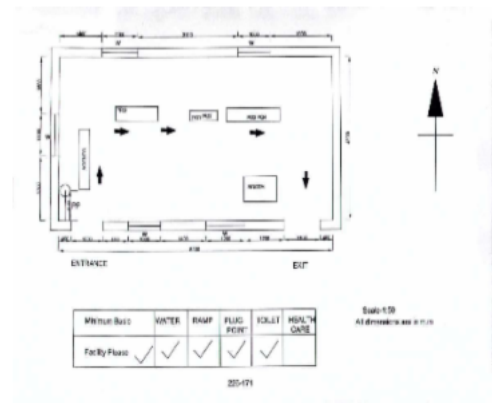

নির্বাচক নিবন্ধন আধিকারিকের স্বাক্ষর

Nazri Naksha

Google Map View

Polling Station Building Front View

Polling Station Front View

Cad View

Key MAP View

1 নাম : রুমা দাস স্বামীর নাম : সুকুমার দাস বাড়ির নং : n0214 বয়স : 46 লিঙ্গ : মহিলা	BLY2337251 ফটো উপলব্ধ	2 নাম : অর্চনা সামন্ত স্বামীর নাম : প্রতাপ সামন্ত বাড়ির নং : n0213 বয়স : 39 লিঙ্গ : মহিলা	BLY2337442 ফটো উপলব্ধ	3 নাম : কল্লোল নায়েক পিতার নাম : সঞ্জয় নায়েক বাড়ির নং : N0180 বয়স : 25 লিঙ্গ : পুরুষ	AEF2500742 ফটো উপলব্ধ
4 নাম : সূদীপ্ত নায়েক পিতার নাম : সঞ্জয় নায়েক বাড়ির নং : n0180 বয়স : 31 লিঙ্গ : পুরুষ	AEF1848829 ফটো উপলব্ধ	5 নাম : তৃপ্তী নায়েক স্বামীর নাম : সঞ্জয় নায়েক বাড়ির নং : n0180 বয়স : 50 লিঙ্গ : মহিলা	AEF2288736 ফটো উপলব্ধ	6 নাম : সঞ্জয় নায়েক পিতার নাম : মৃত্যুঞ্জয় নায়েক বাড়ির নং : n0180 বয়স : 53 লিঙ্গ : পুরুষ	AEF2289049 ফটো উপলব্ধ
7 নাম : সুমন প্রধান পিতার নাম : অশোক প্রধান বাড়ির নং : n0050 বয়স : 31 লিঙ্গ : পুরুষ	AEF1759950 ফটো উপলব্ধ	8 নাম : অশোক কুমার প্রধান পিতার নাম : শশী প্রধান বাড়ির নং : n0050 বয়স : 68 লিঙ্গ : পুরুষ	AEF2289171 ফটো উপলব্ধ	9 নাম : সুমিত্রা শাসমল (খাটুয়া) স্বামীর নাম : প্রশান্ত খাটুয়া বাড়ির নং : n0195 বয়স : 33 লিঙ্গ : মহিলা	AEF1660067 ফটো উপলব্ধ
10 নাম : মধুমিতা সামন্ত (বাগ) স্বামীর নাম : গৌতম বাগ বাড়ির নং : n0222 বয়স : 31 লিঙ্গ : মহিলা	AEF1800895 ফটো উপলব্ধ	11 নাম : নিমাই অধিকারী পিতার নাম : রাধানাথ অধিকারী বাড়ির নং : n0001 বয়স : 56 লিঙ্গ : পুরুষ	WB/29/217/162069 ফটো উপলব্ধ	12 নাম : সুশান্ত অধিকারী পিতার নাম : মধুসূদন অধিকারী বাড়ির নং : n0219 বয়স : 30 লিঙ্গ : পুরুষ	AEF2051373 ফটো উপলব্ধ
13 নাম : গোপাল অধিকারী পিতার নাম : রাধানাথ অধিকারী বাড়ির নং : n0001 বয়স : 64 লিঙ্গ : পুরুষ	WB/29/217/162698 ফটো উপলব্ধ	14 নাম : যোশদা অধিকারী স্বামীর নাম : গোপাল অধিকারী বাড়ির নং : n0001 বয়স : 57 লিঙ্গ : মহিলা	WB/29/217/162166 ফটো উপলব্ধ	15 নাম : গোবিন্দ অধিকারী পিতার নাম : গোপাল অধিকারী বাড়ির নং : n0001 বয়স : 41 লিঙ্গ : পুরুষ	BLY2176964 ফটো উপলব্ধ
16 নাম : শ্যামপদ অধিকারী পিতার নাম : গোপাল অধিকারী বাড়ির নং : n0001 বয়স : 39 লিঙ্গ : পুরুষ	BLY2176956 ফটো উপলব্ধ	17 নাম : শ্রাবনী অধিকারী পিতার নাম : গোপাল অধিকারী বাড়ির নং : n0001 বয়স : 37 লিঙ্গ : মহিলা	AEF0697664 ফটো উপলব্ধ	18 নাম : দনাদর্শন অধিকারী পিতার নাম : রাধানাথ অধিকারী বাড়ির নং : n0001 বয়স : 58 লিঙ্গ : পুরুষ	WB/29/217/162332 ফটো উপলব্ধ
19 নাম : গীতা অধিকারী স্বামীর নাম : দনাদর্শন অধিকারী বাড়ির নং : n0001 বয়স : 50 লিঙ্গ : মহিলা	WB/29/217/162414 ফটো উপলব্ধ	20 নাম : শুকদেব অধিকারী পিতার নাম : রাধানাথ অধিকারী বাড়ির নং : n0001 বয়স : 53 লিঙ্গ : পুরুষ	WB/29/217/162190 ফটো উপলব্ধ	21 নাম : খুকুমনি অধিকারী স্বামীর নাম : শুকদেব অধিকারী বাড়ির নং : n0001 বয়স : 41 লিঙ্গ : মহিলা	BLY2027191 ফটো উপলব্ধ
22 নাম : শংকর অধিকারী পিতার নাম : রাধানাথ অধিকারী বাড়ির নং : n0001 বয়স : 47 লিঙ্গ : পুরুষ	BLY1300763 ফটো উপলব্ধ	23 নাম : মহান্ত অধিকারী পিতার নাম : রাধানাথ অধিকারী বাড়ির নং : n0001 বয়স : 46 লিঙ্গ : পুরুষ	BLY1300755 ফটো উপলব্ধ	24 নাম : মিনু মাজী অধিকারী স্বামীর নাম : মহান্ত অধিকারী বাড়ির নং : n0001 বয়স : 34 লিঙ্গ : মহিলা	AEF1659796 ফটো উপলব্ধ
25 নাম : করুণা অধিকারী স্বামীর নাম : মধুসূদন অধিকারী বাড়ির নং : n0001 বয়স : 54 লিঙ্গ : মহিলা	WB/29/217/162165 ফটো উপলব্ধ	26 নাম : মধুসূদন অধিকারী পিতার নাম : রাধানাথ অধিকারী বাড়ির নং : n0185 বয়স : 62 লিঙ্গ : পুরুষ	WB/29/217/162721 ফটো উপলব্ধ	27 নাম : রাজু অধিকারী পিতার নাম : দনাদর্শন অধিকারী বাড়ির নং : n0001 বয়স : 30 লিঙ্গ : পুরুষ	AEF1946094 ফটো উপলব্ধ
28 নাম : দিঙ্কু অধিকারী পিতার নাম : দর্শনদী অধিকারী বাড়ির নং : এন0001 বয়স : 24 লিঙ্গ : পুরুষ	AEF2524999 ফটো উপলব্ধ	29 নাম : বিলিক মাইতি অধিকারী স্বামীর নাম : শ্যামপদ অধিকারী বাড়ির নং : এন0001 বয়স : 26 লিঙ্গ : মহিলা	AEF2524981 ফটো উপলব্ধ	30 নাম : সুজাতা দাস অধিকারী স্বামীর নাম : শংকর অধিকারী বাড়ির নং : n0001 বয়স : 41 লিঙ্গ : মহিলা	AEF1760099 ফটো উপলব্ধ