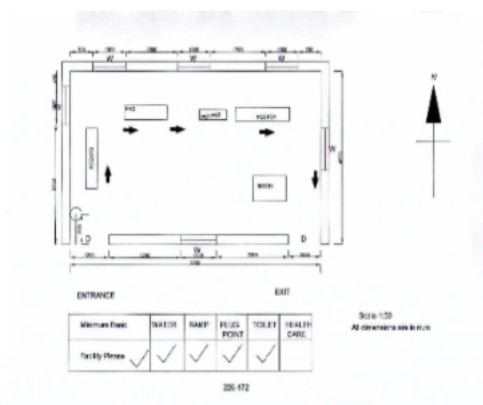

নির্বাচক নিবন্ধন আধিকারিকের স্বাক্ষর

Nazri Naksha

Google Map View

Polling Station Building Front View

Polling Station Front View

Cad View

Key MAP View

বিধানসভা নির্বাচনক্ষেত্রের নং, নাম : 226-সবং
ভাগ নং, নাম : 1-হান্দোল (পশ্চিম)(সামন্ত, স্বর্নকার, খাটুয়া ও মাইতি পাড়া বাদ)