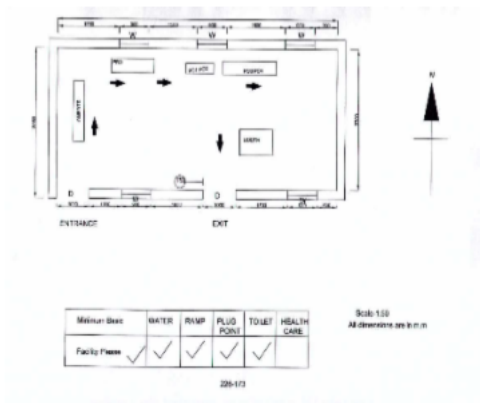

নির্বাচক নিবন্ধন আধিকারিকের স্বাক্ষর

Nazri Naksha

Google Map View

Polling Station Building Front View

Polling Station Front View

Cad View

Key MAP View

| | | | | | |
|--|--------------------------------|---|--------------------------------|---|--------------------------------|
| 1 নাম : মামনি বেজ স্বামীর নাম: গনেশ বেজ বাড়ির নং : n0108 বয়স : 34 লিঙ্গ : মহিলা | AEF1660406 ফটো উপলব্ধ | 2 নাম : গনেশ বেজ পিতার নাম: নারায়ণ বেজ বাড়ির নং : n0108 বয়স : 37 লিঙ্গ : পুরুষ | AEF1382100 ফটো উপলব্ধ | 3 নাম : রতন চন্দ্র সাহু পিতার নাম: ঘনশ্যাম সাহু বাড়ির নং : n0108 বয়স : 68 লিঙ্গ : পুরুষ | AEF2426237 ফটো উপলব্ধ |
| 4 নাম : মায়ী সাউ স্বামীর নাম: রতন চন্দ্র সাউ বাড়ির নং : n0108 বয়স : 53 লিঙ্গ : মহিলা | AEF2426245 ফটো উপলব্ধ | 5 নাম : পাপিয়া বেরা(দন্ডপাট) স্বামীর নাম: প্রদীপ দন্ডপাট বাড়ির নং : n0207 বয়স : 31 লিঙ্গ : মহিলা | AEF1742329 ফটো উপলব্ধ | 6 নাম : ববিতা গিরি সাহু স্বামীর নাম: প্রনবেশ সাহু বাড়ির নং : এন0108 বয়স : 35 লিঙ্গ : মহিলা | ZXL1258102 ফটো উপলব্ধ |
| 7 নাম : বলরাম অধিকারী পিতার নাম: জয়দেব অধিকারী বাড়ির নং : এন0001 বয়স : 24 লিঙ্গ : পুরুষ | AEF2529493 ফটো উপলব্ধ | 8 নাম : সোমনাথ অধিকারী পিতার নাম: সুবল অধিকারী বাড়ির নং : n0002 বয়স : 30 লিঙ্গ : পুরুষ | AEF1849041 ফটো উপলব্ধ | 9 নাম : চন্দন অধিকারী পিতার নাম: সুবল অধিকারী বাড়ির নং : n0002 বয়স : 35 লিঙ্গ : পুরুষ | AEF1660299 ফটো উপলব্ধ |
| 10 নাম : মিনতী অধিকারী স্বামীর নাম: সুবল অধিকারী বাড়ির নং : n0002 বয়স : 49 লিঙ্গ : মহিলা | WB/29/217/483163 ফটো উপলব্ধ | 11 নাম : সুবল অধিকারী পিতার নাম: হরিপদ অধিকারী বাড়ির নং : n0002 বয়স : 72 লিঙ্গ : পুরুষ | WB/29/217/159462 ফটো উপলব্ধ | 12 নাম : অপর্ণা অধিকারী স্বামীর নাম: জয়দেব অধিকারী বাড়ির নং : n0001 বয়স : 44 লিঙ্গ : মহিলা | BLY2024685 ফটো উপলব্ধ |
| 13 নাম : জয়দেব অধিকারী পিতার নাম: অতুল অধিকারী বাড়ির নং : n0001 বয়স : 44 লিঙ্গ : পুরুষ | BLY1389667 ফটো উপলব্ধ | 14 নাম : কমলা অধিকারী স্বামীর নাম: অতুল অধিকারী বাড়ির নং : n0001 বয়স : 80 লিঙ্গ : মহিলা | AEF2289601 ফটো উপলব্ধ | 15 নাম : মালতী কর স্বামীর নাম: মনু কর বাড়ির নং : n0003 বয়স : 47 লিঙ্গ : মহিলা | BLY1424761 ফটো উপলব্ধ |
| 16 নাম : অনিমা কর স্বামীর নাম: রঞ্জিত কর বাড়ির নং : n0003 বয়স : 34 লিঙ্গ : মহিলা | AEF1472208 ফটো উপলব্ধ | 17 নাম : রঞ্জিত কর পিতার নাম: হরিপদ কর বাড়ির নং : n0003 বয়স : 47 লিঙ্গ : পুরুষ | BLY1391382 ফটো উপলব্ধ | 18 নাম : বার্না কর স্বামীর নাম: গুরুপদ কর বাড়ির নং : n0003 বয়স : 40 লিঙ্গ : মহিলা | BLY2284529 ফটো উপলব্ধ |
| 19 নাম : গুরুপদ কর পিতার নাম: হরিপদ কর বাড়ির নং : n0003 বয়স : 50 লিঙ্গ : পুরুষ | WB/29/217/159110 ফটো উপলব্ধ | 20 নাম : মনু কর পিতার নাম: হরিপদ কর বাড়ির নং : n0003 বয়স : 51 লিঙ্গ : পুরুষ | WB/29/217/159033 ফটো উপলব্ধ | 21 নাম : টুনিবালা কর স্বামীর নাম: হরিপদ কর বাড়ির নং : n0003 বয়স : 60 লিঙ্গ : মহিলা | WB/29/217/159102 ফটো উপলব্ধ |
| 22 নাম : গীতা রানী খাটুয়া স্বামীর নাম: নিতাই খাটুয়া বাড়ির নং : n0006 বয়স : 66 লিঙ্গ : মহিলা | AEF2289338 ফটো উপলব্ধ | 23 নাম : নিতাই খাটুয়া পিতার নাম: বিভূতি খাটুয়া বাড়ির নং : n0006 বয়স : 70 লিঙ্গ : পুরুষ | BLY1808435 ফটো উপলব্ধ | 24 নাম : সবিতা খাটুয়া স্বামীর নাম: রবী খাটুয়া বাড়ির নং : n0005 বয়স : 38 লিঙ্গ : মহিলা | AEF0704304 ফটো উপলব্ধ |
| 25 নাম : রবি খাটুয়া পিতার নাম: চিত্ত খাটুয়া বাড়ির নং : n0005 বয়স : 41 লিঙ্গ : পুরুষ | BLY2024719 ফটো উপলব্ধ | 26 নাম : মঞ্জু খাটুয়া স্বামীর নাম: চিত্ত খাটুয়া বাড়ির নং : n0005 বয়স : 57 লিঙ্গ : মহিলা | WB/29/217/159497 ফটো উপলব্ধ | 27 নাম : চিত্ত খাটুয়া পিতার নাম: লবকান্ত খাটুয়া বাড়ির নং : n0005 বয়স : 62 লিঙ্গ : পুরুষ | WB/29/217/159210 ফটো উপলব্ধ |
| 28 নাম : বিষ্ণুপ্রিয়া খাটুয়া স্বামীর নাম: প্রদীপ খাটুয়া বাড়ির নং : n0004 বয়স : 35 লিঙ্গ : মহিলা | AEF1382126 ফটো উপলব্ধ | 29 নাম : শক্তিপদ খাটুয়া পিতার নাম: শশাংক খাটুয়া বাড়ির নং : n0004 বয়স : 43 লিঙ্গ : পুরুষ | BLY2024768 ফটো উপলব্ধ | 30 নাম : রঞ্জন খাটুয়া পিতার নাম: শ্রীকান্ত খাটুয়া বাড়ির নং : n0004 বয়স : 30 লিঙ্গ : পুরুষ | AEF1848977 ফটো উপলব্ধ |