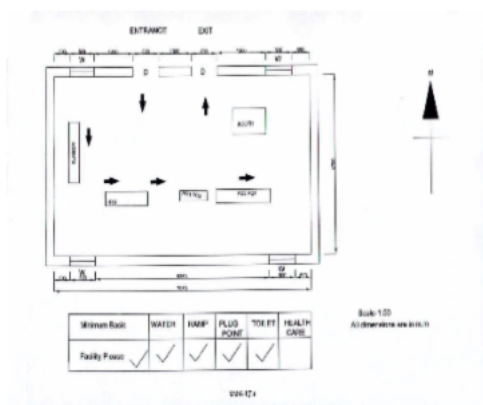

নির্বাচক নিবন্ধন আধিকারিকের স্বাক্ষর

Nazri Naksha

Google Map View

Polling Station Building Front View

Polling Station Front View

Cad View

Key MAP View

1 নাম : নীলাঞ্জনা ওঝা(জানা) স্বামীর নাম: প্রশান্ত জানা বাড়ির নং : n0125 বয়স : 30 লিঙ্গ : মহিলা	AEF1945971 ফটো উপলব্ধ	2 নাম : আকাশ ঘোড়াই পিতার নাম: রামপদ ঘোড়াই বাড়ির নং : n0014 বয়স : 28 লিঙ্গ : পুরুষ	AEF2100824 ফটো উপলব্ধ	3 নাম : সৈকত ঘোড়াই পিতার নাম: লক্ষন চন্দ্র ঘোড়াই বাড়ির নং : n0014 বয়স : 28 লিঙ্গ : পুরুষ	AEF2100832 ফটো উপলব্ধ
4 নাম : বর্ণালী মাইতি ঘোড়াই স্বামীর নাম: সৈকত ঘোড়াই বাড়ির নং : এন0014 বয়স : 22 লিঙ্গ : মহিলা	AEF2697720 ফটো উপলব্ধ	5 নাম : শুভেন্দু ঘোড়াই পিতার নাম: শঙ্কর ঘোড়াই বাড়ির নং : n0014 বয়স : 30 লিঙ্গ : পুরুষ	AEF1946904 ফটো উপলব্ধ	6 নাম : মনীন্দ্র ঘোড়াই পিতার নাম: যোগীনাথ ঘোড়াই বাড়ির নং : n0014 বয়স : 83 লিঙ্গ : পুরুষ	WB/29/217/153670 ফটো উপলব্ধ
7 নাম : নারায়ন ঘোড়াই পিতার নাম: মনীন্দ্র ঘোড়াই বাড়ির নং : n0014 বয়স : 59 লিঙ্গ : পুরুষ	WB/29/217/153793 ফটো উপলব্ধ	8 নাম : শোভারানী ঘোড়াই স্বামীর নাম: নারায়ন ঘোড়াই বাড়ির নং : n0014 বয়স : 55 লিঙ্গ : মহিলা	WB/29/217/153370 ফটো উপলব্ধ	9 নাম : সৌরভ ঘোড়াই পিতার নাম: নারায়ন ঘোড়াই বাড়ির নং : n0014 বয়স : 31 লিঙ্গ : পুরুষ	AEF1888056 ফটো উপলব্ধ
10 নাম : রামপদ ঘোড়াই পিতার নাম: মনীন্দ্রনাথ ঘোড়াই বাড়ির নং : n0014 বয়স : 56 লিঙ্গ : পুরুষ	WB/29/217/153032 ফটো উপলব্ধ	11 নাম : অঞ্জলী ঘোড়াই স্বামীর নাম: রামপদ ঘোড়াই বাড়ির নং : n0014 বয়স : 51 লিঙ্গ : মহিলা	WB/29/217/153371 ফটো উপলব্ধ	12 নাম : লক্ষনচন্দ্র ঘোড়াই পিতার নাম: মনীন্দ্রনাথ ঘোড়াই বাড়ির নং : n0014 বয়স : 53 লিঙ্গ : পুরুষ	WB/29/217/153508 ফটো উপলব্ধ
13 নাম : শঙ্কর ঘোড়াই পিতার নাম: মনীন্দ্রনাথ ঘোড়াই বাড়ির নং : n0014 বয়স : 51 লিঙ্গ : পুরুষ	WB/29/217/153550 ফটো উপলব্ধ	14 নাম : মমতা ঘোড়াই স্বামীর নাম: লক্ষন ঘোড়াই বাড়ির নং : n0014 বয়স : 44 লিঙ্গ : মহিলা	BLY2022861 ফটো উপলব্ধ	15 নাম : বিষ্ণুপদ ঘোড়াই পিতার নাম: পশুপতি ঘোড়াই বাড়ির নং : n0027 বয়স : 92 লিঙ্গ : পুরুষ	WB/29/217/153876 ফটো উপলব্ধ
16 নাম : মামনি মাল স্বামীর নাম: বনমালী মাল বাড়ির নং : n0027 বয়স : 41 লিঙ্গ : মহিলা	AEF1382373 ফটো উপলব্ধ	17 নাম : পৌরী রানী ঘোড়াই স্বামীর নাম: শংকর ঘোড়াই বাড়ির নং : n0027 বয়স : 48 লিঙ্গ : মহিলা	BLY1806298 ফটো উপলব্ধ	18 নাম : মালবিকা ঘোড়াই স্বামীর নাম: সুকুমার ঘোড়াই বাড়ির নং : n0027 বয়স : 42 লিঙ্গ : মহিলা	AEF1555457 ফটো উপলব্ধ
19 নাম : সুকুমার ঘোড়াই পিতার নাম: বিষ্ণুপদ ঘোড়াই বাড়ির নং : n0027 বয়স : 52 লিঙ্গ : পুরুষ	WB/29/217/153848 ফটো উপলব্ধ	20 নাম : শঙ্কর ঘোড়াই পিতার নাম: বিষ্ণুপদ ঘোড়াই বাড়ির নং : n0027 বয়স : 53 লিঙ্গ : পুরুষ	WB/29/217/153621 ফটো উপলব্ধ	21 নাম : উষারানী ঘোড়াই স্বামীর নাম: বিষ্ণুপদ ঘোড়াই বাড়ির নং : n0027 বয়স : 84 লিঙ্গ : মহিলা	WB/29/217/153055 ফটো উপলব্ধ
22 নাম : সাবিত্রী ঘোড়াই স্বামীর নাম: মনীন্দ্রনাথ ঘোড়াই বাড়ির নং : n0014 বয়স : 74 লিঙ্গ : মহিলা	AEF2464881 ফটো উপলব্ধ	23 নাম : দেবশীষ ঘোড়াই পিতার নাম: শংকর ঘোড়াই বাড়ির নং : N0027 বয়স : 25 লিঙ্গ : পুরুষ	AEF2502391 ফটো উপলব্ধ	24 নাম : মৌসুমী জানা পিতার নাম: বান্টু জানা বাড়ির নং : এন0078 বয়স : 24 লিঙ্গ : মহিলা	AEF2600757 ফটো উপলব্ধ
25 নাম : মমতা মাইতি জানা স্বামীর নাম: তুষার কান্তি জানা বাড়ির নং : n0083 বয়স : 34 লিঙ্গ : মহিলা	AEF1660745 ফটো উপলব্ধ	26 নাম : ডলি হালদার(জানা) স্বামীর নাম: অভিজিৎ জানা বাড়ির নং : এন0083 বয়স : 28 লিঙ্গ : মহিলা	AEF2259281 ফটো উপলব্ধ	27 নাম : রবীন্দ্রনাথ জানা পিতার নাম: বান্টু জানা বাড়ির নং : এন0078 বয়স : 26 লিঙ্গ : পুরুষ	AEF2259224 ফটো উপলব্ধ
28 নাম : খুকু মণি জানা পিতার নাম: তপন জানা বাড়ির নং : N0013 বয়স : 25 লিঙ্গ : মহিলা	AEF2468320 ফটো উপলব্ধ	29 নাম : কমলাবালা জানা স্বামীর নাম: অনন্তকুমার জানা বাড়ির নং : n0078 বয়স : 74 লিঙ্গ : মহিলা	WB/29/217/153812 ফটো উপলব্ধ	30 নাম : তুষার কান্তি জানা পিতার নাম: বাদল জানা বাড়ির নং : n0083 বয়স : 40 লিঙ্গ : পুরুষ	BLY2283208 ফটো উপলব্ধ