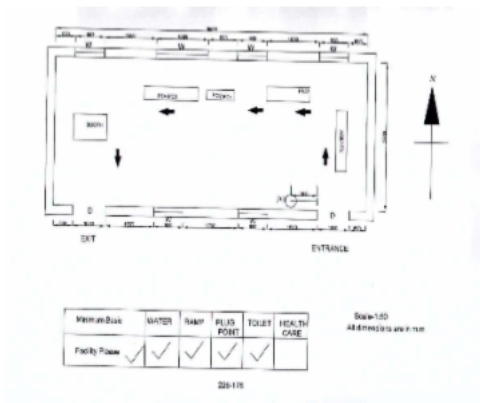

নির্বাচক নিবন্ধন আধিকারিকের স্বাক্ষর

Nazri Naksha

Google Map View

Polling Station Building Front View

Polling Station Front View

Cad View

Key MAP View

| | | | | | | | | |
|--|------------------|------------|--|------------------|------------|---|------------------|------------|
| 1 নাম : রেখারানী পণ্ডিত স্বামীর নাম : শঙ্কর পণ্ডিত বাড়ির নং : n0242 বয়স : 57 লিঙ্গ : মহিলা | WB/29/217/156576 | ফটো উপলব্ধ | 2 নাম : কালিপদ পন্ডিত পিতার নাম : শঙ্কর পন্ডিত বাড়ির নং : n0242 বয়স : 33 লিঙ্গ : পুরুষ | AEF1661735 | ফটো উপলব্ধ | 3 নাম : দেবজীৎ মাইতী পিতার নাম : মুগাঙ্ক মাইতি বাড়ির নং : এন0269 বয়স : 26 লিঙ্গ : পুরুষ | AEF2259828 | ফটো উপলব্ধ |
| 4 নাম : শঙ্কর পন্ডিত পিতার নাম : কানাই পণ্ডিত বাড়ির নং : n0242 বয়স : 61 লিঙ্গ : পুরুষ | AEF2426278 | ফটো উপলব্ধ | 5 নাম : পুষ্প পণ্ডিত পিতার নাম : শঙ্কর পন্ডিত বাড়ির নং : n0242 বয়স : 45 লিঙ্গ : মহিলা | BLY1957315 | ফটো উপলব্ধ | 6 নাম : মুগাঙ্ক মাইতি পিতার নাম : মুত্যাঙ্ক মাইতি বাড়ির নং : n0269 বয়স : 56 লিঙ্গ : পুরুষ | BLY2336642 | ফটো উপলব্ধ |
| 7 নাম : মনি বেরা মাইতি স্বামীর নাম : মুগাঙ্ক মাইতি বাড়ির নং : n0268 বয়স : 51 লিঙ্গ : মহিলা | BLY2336634 | ফটো উপলব্ধ | 8 নাম : অপর্ণা সামন্ত পণ্ডিত স্বামীর নাম : কালী পদ পণ্ডিত বাড়ির নং : এন0242 বয়স : 24 লিঙ্গ : মহিলা | AEF2623601 | ফটো উপলব্ধ | 9 নাম : কুমা রানি দে ঘোষ স্বামীর নাম : পল্লব ঘোষ বাড়ির নং : না বয়স : 28 লিঙ্গ : মহিলা | YMD2036192 | ফটো উপলব্ধ |
| 10 নাম : মতিলাল হাঁসদা পিতার নাম : মঙ্গল হাঁসদা বাড়ির নং : n0100 বয়স : 56 লিঙ্গ : পুরুষ | BLY1391564 | ফটো উপলব্ধ | 11 নাম : মঙ্গলী হাঁসদা স্বামীর নাম : মঙ্গল হাঁসদা বাড়ির নং : n0100 বয়স : 55 লিঙ্গ : মহিলা | WB/29/217/156373 | ফটো উপলব্ধ | 12 নাম : রামু হাঁসদা পিতার নাম : মঙ্গল হাঁসদা বাড়ির নং : n0100 বয়স : 32 লিঙ্গ : পুরুষ | AEF1761428 | ফটো উপলব্ধ |
| 13 নাম : গুরুপদ হাঁসদা পিতার নাম : মঙ্গল হাঁসদা বাড়ির নং : n0100 বয়স : 31 লিঙ্গ : পুরুষ | AEF1761212 | ফটো উপলব্ধ | 14 নাম : মঙ্গল হাঁসদা পিতার নাম : লাজাই হাঁসদা বাড়ির নং : n0100 বয়স : 57 লিঙ্গ : পুরুষ | AEF2421022 | ফটো উপলব্ধ | 15 নাম : সংগীতা দাস (অধিকারী) স্বামীর নাম : গৌরাঙ্গ অধিকারী বাড়ির নং : n0302 বয়স : 30 লিঙ্গ : মহিলা | AEF2051456 | ফটো উপলব্ধ |
| 16 নাম : গোপাল অধিকারী পিতার নাম : শচীন্দ্র নাথ অধিকারী বাড়ির নং : n0001 বয়স : 44 লিঙ্গ : পুরুষ | BLY1386259 | ফটো উপলব্ধ | 17 নাম : অরুণ অধিকারী পিতার নাম : রঘুনাথ অধিকারী বাড়ির নং : n0023 বয়স : 43 লিঙ্গ : পুরুষ | BLY2023323 | ফটো উপলব্ধ | 18 নাম : পৌতম অধিকারী পিতার নাম : মন্টু অধিকারী বাড়ির নং : n0023 বয়স : 46 লিঙ্গ : পুরুষ | BLY1300920 | ফটো উপলব্ধ |
| 19 নাম : নারায়ণ অধিকারী পিতার নাম : কিশোরী অধিকারী বাড়ির নং : n0182 বয়স : 58 লিঙ্গ : পুরুষ | AEF2462513 | ফটো উপলব্ধ | 20 নাম : পদ্মা অধিকারী স্বামীর নাম : নারায়ণ অধিকারী বাড়ির নং : n0182 বয়স : 52 লিঙ্গ : মহিলা | AEF2462539 | ফটো উপলব্ধ | 21 নাম : কানাই অধিকারী পিতার নাম : হৃষিকেশ অধিকারী বাড়ির নং : এন0087 বয়স : 23 লিঙ্গ : পুরুষ | AEF2623171 | ফটো উপলব্ধ |
| 22 নাম : গোবিন্দ অধিকারী পিতার নাম : শচীন্দ্রনাথ অধিকারী বাড়ির নং : n0001 বয়স : 43 লিঙ্গ : পুরুষ | BLY1807262 | ফটো উপলব্ধ | 23 নাম : গৌরাঙ্গ অধিকারী পিতার নাম : বাদল চন্দ্র অধিকারী বাড়ির নং : n0087 বয়স : 38 লিঙ্গ : পুরুষ | BLY2283844 | ফটো উপলব্ধ | 24 নাম : বাদলচন্দ্র অধিকারী পিতার নাম : সুরেন্দ্র অধিকারী বাড়ির নং : n0087 বয়স : 73 লিঙ্গ : পুরুষ | WB/29/217/156215 | ফটো উপলব্ধ |
| 25 নাম : প্রিয়া অধিকারী স্বামীর নাম : অরুণ অধিকারী বাড়ির নং : n0023 বয়স : 40 লিঙ্গ : মহিলা | AEF0716951 | ফটো উপলব্ধ | 26 নাম : সম্পা দাস (অধিকারী) স্বামীর নাম : অরুণ অধিকারী বাড়ির নং : n0023 বয়স : 34 লিঙ্গ : মহিলা | AEF1761170 | ফটো উপলব্ধ | 27 নাম : শ্যামলী অধিকারী স্বামীর নাম : পৌতম অধিকারী বাড়ির নং : n0023 বয়স : 42 লিঙ্গ : মহিলা | BLY2023315 | ফটো উপলব্ধ |
| 28 নাম : পুলক অধিকারী পিতার নাম : কুশধ্বজ অধিকারী বাড়ির নং : n0023 বয়স : 37 লিঙ্গ : পুরুষ | BLY2336568 | ফটো উপলব্ধ | 29 নাম : অলক অধিকারী পিতার নাম : কুশধ্বজ অধিকারী বাড়ির নং : n0023 বয়স : 40 লিঙ্গ : পুরুষ | BLY2176485 | ফটো উপলব্ধ | 30 নাম : অপু অধিকারী পিতার নাম : কুশধ্বজ অধিকারী বাড়ির নং : n0023 বয়স : 42 লিঙ্গ : পুরুষ | BLY2176493 | ফটো উপলব্ধ |