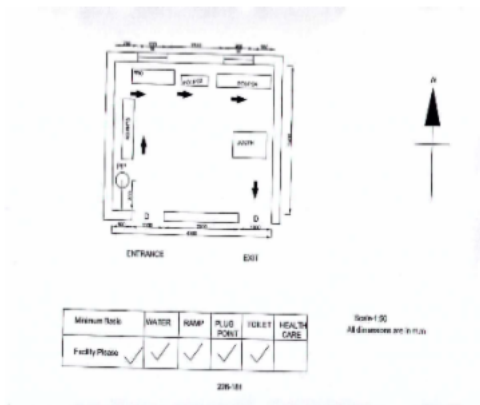

নির্বাচক নিবন্ধন আধিকারিকের স্বাক্ষর

Nazri Naksha

Google Map View

Polling Station Building Front View

Polling Station Front View

Cad View

Key MAP View

1 নাম : তুষা বোয়াল স্বামীর নাম: রবীন্দ্র নাথ বোয়াল বাড়ির নং : 161 বয়স : 38 লিঙ্গ : মহিলা	BLY2339216	ফটো উপলব্ধ	2 নাম : জাহানারা বিবি স্বামীর নাম: নুর মহম্মদ মানিক বাড়ির নং : n0178 বয়স : 29 লিঙ্গ : মহিলা	AEF1949999	ফটো উপলব্ধ	3 নাম : পিন্টু সামন্ত পিতার নাম: বঙ্কিম সামন্ত বাড়ির নং : 89 বয়স : 39 লিঙ্গ : পুরুষ	BLY2339273	ফটো উপলব্ধ
4 নাম : আকলিমা বিবি স্বামীর নাম: ফরিদ মানিক বাড়ির নং : n0177 বয়স : 47 লিঙ্গ : মহিলা	AEF2429769	ফটো উপলব্ধ	5 নাম : আলাউদ্দিন মানিক পিতার নাম: আসীর মানিক বাড়ির নং : n0178 বয়স : 71 লিঙ্গ : পুরুষ	AEF2464824	ফটো উপলব্ধ	6 নাম : পিঙ্কি হাজরা সামন্ত স্বামীর নাম: পিন্টু সামন্ত বাড়ির নং : 89 বয়স : 32 লিঙ্গ : মহিলা	AEF1888213	ফটো উপলব্ধ
7 নাম : তনুশ্রী অধিকারী স্বামীর নাম: স্বপন কুমার অধিকারী বাড়ির নং : n0003 বয়স : 46 লিঙ্গ : মহিলা	BLY2032910	ফটো উপলব্ধ	8 নাম : প্রতিমারানী অধিকারী স্বামীর নাম: নকুল চন্দ্র অধিকারী বাড়ির নং : n0006 বয়স : 47 লিঙ্গ : মহিলা	AEF2458651	ফটো উপলব্ধ	9 নাম : ভীমচরন অধিকারী পিতার নাম: ননীগোপাল অধিকারী বাড়ির নং : n0006 বয়স : 75 লিঙ্গ : পুরুষ	AEF2464840	ফটো উপলব্ধ
10 নাম : স্বপন কুমার অধিকারী পিতার নাম: প্রানগোপাল অধিকারী বাড়ির নং : n0005 বয়স : 58 লিঙ্গ : পুরুষ	WB/29/217/177153	ফটো উপলব্ধ	11 নাম : কৃষ্ণ কান্তা অধিকারী স্বামীর নাম: নবীন চন্দ্র অধিকারী বাড়ির নং : N0006 বয়স : 27 লিঙ্গ : মহিলা	AEF2470870	ফটো উপলব্ধ	12 নাম : পিউ বাঘ অধিকারী স্বামীর নাম: সহদেব অধিকারী বাড়ির নং : এন0059 বয়স : 25 লিঙ্গ : মহিলা	AEF2627198	ফটো উপলব্ধ
13 নাম : তনুশ্রী দাস অধিকারী স্বামীর নাম: রামচন্দ্র অধিকারী বাড়ির নং : এন0006 বয়স : 25 লিঙ্গ : মহিলা	UPM2161982	ফটো উপলব্ধ	14 নাম : নবীন চন্দ্র অধিকারী পিতার নাম: মনু চরণ অধিকারী বাড়ির নং : n0006 বয়স : 36 লিঙ্গ : পুরুষ	AEF1330745	ফটো উপলব্ধ	15 নাম : সঞ্জয় অধিকারী পিতার নাম: নকুল অধিকারী বাড়ির নং : n0006 বয়স : 28 লিঙ্গ : পুরুষ	AEF2158616	ফটো উপলব্ধ
16 নাম : মঞ্জুরী অধিকারী স্বামীর নাম: মনুচরন অধিকারী বাড়ির নং : n0006 বয়স : 58 লিঙ্গ : মহিলা	AEF2430247	ফটো উপলব্ধ	17 নাম : প্রশান্ত অধিকারী পিতার নাম: অনন্তচরন অধিকারী বাড়ির নং : n0056 বয়স : 52 লিঙ্গ : পুরুষ	AEF2429983	ফটো উপলব্ধ	18 নাম : অমর্তা অধিকারী পিতার নাম: শ্যামল অধিকারী বাড়ির নং : n0003 বয়স : 28 লিঙ্গ : পুরুষ	AEF2102648	ফটো উপলব্ধ
19 নাম : মনুচরন অধিকারী পিতার নাম: ননীগোপাল অধিকারী বাড়ির নং : n0006 বয়স : 63 লিঙ্গ : পুরুষ	AEF2430254	ফটো উপলব্ধ	20 নাম : সরমা পাত্র(অধিকারী) স্বামীর নাম: রবীন্দ্রনাথ অধিকারী বাড়ির নং : n0057 বয়স : 29 লিঙ্গ : মহিলা	AEF1949973	ফটো উপলব্ধ	21 নাম : সহদেব অধিকারী পিতার নাম: তপন অধিকারী বাড়ির নং : n0059 বয়স : 35 লিঙ্গ : পুরুষ	AEF1385020	ফটো উপলব্ধ
22 নাম : মহাদেব অধিকারী পিতার নাম: তপন অধিকারী বাড়ির নং : n0059 বয়স : 39 লিঙ্গ : পুরুষ	AEF0736991	ফটো উপলব্ধ	23 নাম : সুমিত্রারানী অধিকারী স্বামীর নাম: তপন কুমার অধিকারী বাড়ির নং : n0059 বয়স : 57 লিঙ্গ : মহিলা	WB/29/217/177291	ফটো উপলব্ধ	24 নাম : তপনকুমার অধিকারী পিতার নাম: প্রানগোপাল অধিকারী বাড়ির নং : n0059 বয়স : 63 লিঙ্গ : পুরুষ	WB/29/217/177249	ফটো উপলব্ধ
25 নাম : মধুমিতা অধিকারী স্বামীর নাম: চন্দন অধিকারী বাড়ির নং : n0058 বয়স : 36 লিঙ্গ : মহিলা	AEF1473925	ফটো উপলব্ধ	26 নাম : চন্দন অধিকারী পিতার নাম: রামপদ অধিকারী বাড়ির নং : n0058 বয়স : 45 লিঙ্গ : পুরুষ	BLY1815513	ফটো উপলব্ধ	27 নাম : নিয়তিরানী অধিকারী স্বামীর নাম: রামপদ অধিকারী বাড়ির নং : n0058 বয়স : 68 লিঙ্গ : মহিলা	WB/29/217/177115	ফটো উপলব্ধ
28 নাম : মনোজিৎ দাস পিতার নাম: গুরুপদ দাস বাড়ির নং : n0057 বয়স : 45 লিঙ্গ : পুরুষ	BLY2032902	ফটো উপলব্ধ	29 নাম : রবীন্দ্রনাথ অধিকারী পিতার নাম: কৃষ্ণপ্রসাদ অধিকারী বাড়ির নং : n0057 বয়স : 40 লিঙ্গ : পুরুষ	BLY2287241	ফটো উপলব্ধ	30 নাম : খুরানী অধিকারী স্বামীর নাম: কৃষ্ণপ্রসাদ অধিকারী বাড়ির নং : n0057 বয়স : 58 লিঙ্গ : মহিলা	WB/29/217/177686	ফটো উপলব্ধ