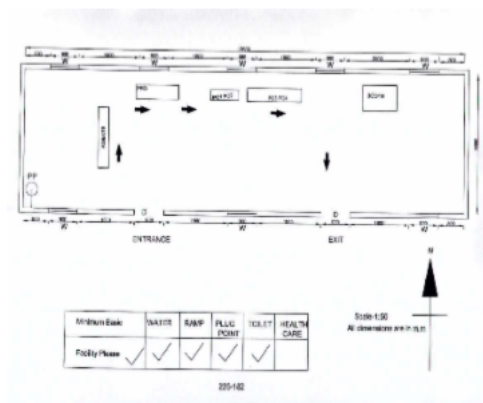

নির্বাচক নিবন্ধন আধিকারিকের স্বাক্ষর

Nazri Naksha

Google Map View

Polling Station Building Front View

Polling Station Front View

Cad View

Key MAP View

1 নাম : মঞ্জু ঘোড়াই (বর্মন) স্বামীর নাম: তপন কুমার বর্মন বাড়ির নং : 271 বয়স : 51 লিঙ্গ : মহিলা	BLY2374908	ফটো উপলব্ধ	2 নাম : তপন কুমার বর্মন পিতার নাম: কমল কুমার বর্মন বাড়ির নং : 271 বয়স : 58 লিঙ্গ : পুরুষ	BLY2374890	ফটো উপলব্ধ	3 নাম : রিয়া বর্মন পিতার নাম: তপন কুমার বর্মন বাড়ির নং : এন0271 বয়স : 26 লিঙ্গ : মহিলা	AEF2261485	ফটো উপলব্ধ
4 নাম : শিশির কুমার মান্না পিতার নাম: রাধাশ্যাম মান্না বাড়ির নং : n0366 বয়স : 45 লিঙ্গ : পুরুষ	AEF1300839	ফটো উপলব্ধ	5 নাম : উর্মিলা আশুতর পিতার নাম: কৈক ইকবাল বাড়ির নং : এন0143 বয়স : 23 লিঙ্গ : মহিলা	AEF2627651	ফটো উপলব্ধ	6 নাম : সুকুমার উথাসিনী পিতার নাম: কালিপদ উথাসিনী বাড়ির নং : n0077 বয়স : 69 লিঙ্গ : পুরুষ	BLY1386325	ফটো উপলব্ধ
7 নাম : নমিতা ওবা স্বামীর নাম: শিশির ওবা বাড়ির নং : n0073 বয়স : 46 লিঙ্গ : মহিলা	BLY2180321	ফটো উপলব্ধ	8 নাম : মিলনকুমার ওবা পিতার নাম: নগেন্দ্রনাথ ওবা বাড়ির নং : n0073 বয়স : 55 লিঙ্গ : পুরুষ	BLY1300169	ফটো উপলব্ধ	9 নাম : শিশির কুমার ওবা পিতার নাম: নগেন্দ্র নাথ ওবা বাড়ির নং : n0073 বয়স : 57 লিঙ্গ : পুরুষ	AEF0743674	ফটো উপলব্ধ
10 নাম : সাবিত্রী ওবা স্বামীর নাম: নগেন্দ্র ওবা বাড়ির নং : n0073 বয়স : 88 লিঙ্গ : মহিলা	WB/29/217/189224	ফটো উপলব্ধ	11 নাম : শিল্পা ওবা পিতার নাম: শিশির কুমার ওবা বাড়ির নং : n0073 বয়স : 29 লিঙ্গ : মহিলা	AEF1950252	ফটো উপলব্ধ	12 নাম : ঝর্ণা ওবা পিতার নাম: কার্তিক ওবা বাড়ির নং : n0075 বয়স : 56 লিঙ্গ : মহিলা	BLY1300417	ফটো উপলব্ধ
13 নাম : প্রতীক ওবা পিতার নাম: শিশির কুমার ওবা বাড়ির নং : এন0073 বয়স : 24 লিঙ্গ : পুরুষ	AEF2600054	ফটো উপলব্ধ	14 নাম : তৃণাঞ্জনা কর পিতার নাম: অশোক কুমার কর বাড়ির নং : না বয়স : 24 লিঙ্গ : মহিলা	AEF2599694	ফটো উপলব্ধ	15 নাম : ভবানী কর স্বামীর নাম: অশোক কুমার কর বাড়ির নং : n0085 বয়স : 54 লিঙ্গ : মহিলা	AEF2430478	ফটো উপলব্ধ
16 নাম : নীলাঞ্জনা কর পিতার নাম: অশোক কুমার কর বাড়ির নং : n0085 বয়স : 30 লিঙ্গ : মহিলা	AEF1950229	ফটো উপলব্ধ	17 নাম : অশোক কুমার কর পিতার নাম: জগদীশ চন্দ্র কর বাড়ির নং : n0085 বয়স : 66 লিঙ্গ : পুরুষ	WB/29/217/189010	ফটো উপলব্ধ	18 নাম : গৌতম কর পিতার নাম: খোকন কর বাড়ির নং : n0364 বয়স : 38 লিঙ্গ : পুরুষ	GQG2756674	ফটো উপলব্ধ
19 নাম : রূপালী হাজরা (কর) স্বামীর নাম: গৌতম কর বাড়ির নং : n0364 বয়স : 31 লিঙ্গ : মহিলা	UPM1646405	ফটো উপলব্ধ	20 নাম : টিকু পাইক ঘোড়াই স্বামীর নাম: নিখিল চন্দ্র ঘোড়াই বাড়ির নং : n0093 বয়স : 41 লিঙ্গ : মহিলা	BLY2289338	ফটো উপলব্ধ	21 নাম : সৌম্যশ্রী ঘোড়াই পিতার নাম: শশাঙ্ক শেখর ঘোড়াই বাড়ির নং : N0175 বয়স : 25 লিঙ্গ : মহিলা	AEF2457315	ফটো উপলব্ধ
22 নাম : অম্বরনীল ঘোড়াই পিতার নাম: অশোক তরু ঘোড়াই বাড়ির নং : n0006 বয়স : 37 লিঙ্গ : পুরুষ	AEF1298298	ফটো উপলব্ধ	23 নাম : শীলারানী ভৌমিক মন্ডল স্বামীর নাম: অসিত মন্ডল বাড়ির নং : n0320 বয়স : 43 লিঙ্গ : মহিলা	AEF0744581	ফটো উপলব্ধ	24 নাম : রঞ্জনা ঘোড়াই পিতার নাম: গোপাল চন্দ্র ঘোড়াই বাড়ির নং : n0093 বয়স : 61 লিঙ্গ : মহিলা	AEF1950401	ফটো উপলব্ধ
25 নাম : অভিজ্ঞান ঘোড়াই পিতার নাম: অসীম কুমার ঘোড়াই বাড়ির নং : n0006 বয়স : 27 লিঙ্গ : পুরুষ	AEF2158939	ফটো উপলব্ধ	26 নাম : সমিত মন্ডল পিতার নাম: প্রহ্লাদ মন্ডল বাড়ির নং : n0093 বয়স : 36 লিঙ্গ : পুরুষ	AEF1474345	ফটো উপলব্ধ	27 নাম : নিখিল চন্দ্র ঘোড়াই পিতার নাম: গোপাল চন্দ্র ঘোড়াই বাড়ির নং : n0093 বয়স : 55 লিঙ্গ : পুরুষ	BLY2038545	ফটো উপলব্ধ
28 নাম : অগ্নিমিত্র ঘোড়াই পিতার নাম: অসীম কুমার ঘোড়াই বাড়ির নং : n0006 বয়স : 30 লিঙ্গ : পুরুষ	AEF1851187	ফটো উপলব্ধ	29 নাম : কৃষ্ণা ঘোড়াই স্বামীর নাম: অসীম কুমার ঘোড়াই বাড়ির নং : n0006 বয়স : 57 লিঙ্গ : মহিলা	WB/29/217/189108	ফটো উপলব্ধ	30 নাম : অসীম কুমার ঘোড়াই পিতার নাম: অবনী কান্ত ঘোড়াই বাড়ির নং : n0006 বয়স : 64 লিঙ্গ : পুরুষ	WB/29/217/189441	ফটো উপলব্ধ