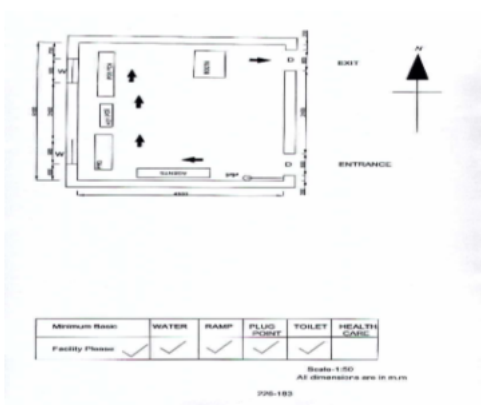

নির্বাচক নিবন্ধন আধিকারিকের স্বাক্ষর

Nazri Naksha

Google Map View

Polling Station Building Front View

Polling Station Front View

Cad View

Key MAP View

বিধানসভা নির্বাচনক্ষেত্রের নং, নাম : 226-সবং
ভাগ নং, নাম : 1-নয়া (দক্ষিণ)