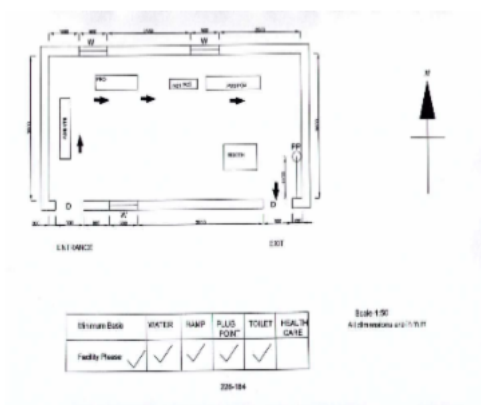

নির্বাচক নিবন্ধন আধিকারিকের স্বাক্ষর

Nazri Naksha

Google Map View

Polling Station Building Front View

Polling Station Front View

Cad View

Key MAP View

বিধানসভা নির্বাচনক্ষেত্রের নং, নাম : 226-সবং
ভাগ নং, নাম : 1-3. নয়া (উত্তর) জে.এল নং- ৭০ (পাকা রাস্তা হইতে উত্তরে ক্ষীরাই মোরাম রাস্তার পশ্চিম দিক)