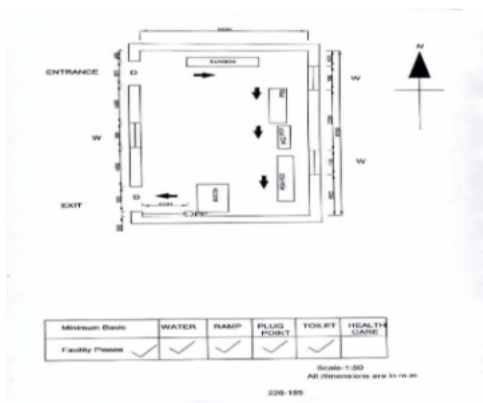

নির্বাচক নিবন্ধন আধিকারিকের স্বাক্ষর

Nazri Naksha

Google Map View

Polling Station Building Front View

Polling Station Front View

Cad View

Key MAP View

বিধানসভা নির্বাচনক্ষেত্রের নং, নাম : 226-সবং
ভাগ নং, নাম : 1-১। নয়া (উত্তর) - 70 (পাকা রাস্তা হইতে উত্তরে ক্ষীরাই মোরাম রাস্তার পূর্ব দিক)