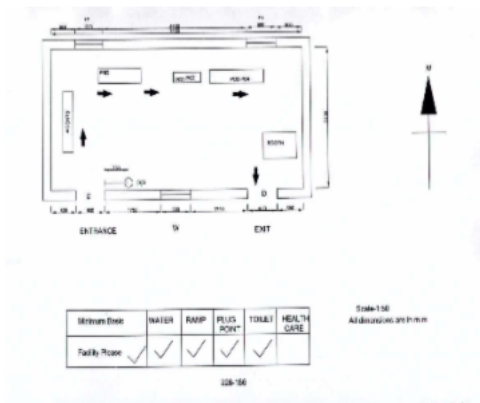

নির্বাচক নিবন্ধন আধিকারিকের স্বাক্ষর

Nazri Naksha

Google Map View

Polling Station Building Front View

Polling Station Front View

Cad View

Key MAP View

1 নাম : জামসেদ মির্জা পিতার নাম: আবুল মির্জা বাড়ির নং : n0033 বয়স : 53 লিঙ্গ : পুরুষ	WB/29/217/198515	2 নাম : সাবেরা বিবি স্বামীর নাম: জামসেদ মির্জা বাড়ির নং : n0033 বয়স : 41 লিঙ্গ : মহিলা	BLY2041614	3 নাম : জহরা বিবি স্বামীর নাম: আবুল মির্জা বাড়ির নং : n0033 বয়স : 70 লিঙ্গ : মহিলা	WB/29/217/198412
4 নাম : মির্জা ফারুক পিতার নাম: মির্জা সাহাজাহান বাড়ির নং : n0031 বয়স : 35 লিঙ্গ : পুরুষ	AEF1476241	5 নাম : ফিরোজা বেগম স্বামীর নাম: শাহজাহান মির্জা বাড়ির নং : n0031 বয়স : 56 লিঙ্গ : মহিলা	WB/29/217/198313	6 নাম : সাবিনা ইয়াসমিন স্বামীর নাম: সেক মুর্তাজা আলি বাড়ির নং : n0005 বয়স : 35 লিঙ্গ : মহিলা	AEF2059871
7 নাম : নূন দেহা বিবি স্বামীর নাম: আব্দুল গনির খাঁন বাড়ির নং : n0016 বয়স : 40 লিঙ্গ : মহিলা	AEF1299957	8 নাম : সুপিয়া বিবি স্বামীর নাম: আব্দুল সিদ্দিক বাড়ির নং : n0016 বয়স : 42 লিঙ্গ : মহিলা	BLY2290880	9 নাম : আব্দুল গনির খাঁন পিতার নাম: আব্দুল গফুর খাঁন বাড়ির নং : n0016 বয়স : 43 লিঙ্গ : পুরুষ	BLY1822246
10 নাম : আব্দুল সিদ্দিক খাঁন পিতার নাম: আব্দুল গফুর খাঁন বাড়ির নং : n0016 বয়স : 54 লিঙ্গ : পুরুষ	WB/29/217/198557	11 নাম : জহরা বিবি স্বামীর নাম: আব্দুল গফুর খাঁন বাড়ির নং : n0016 বয়স : 81 লিঙ্গ : মহিলা	WB/29/217/198560	12 নাম : নারগিস বিবি স্বামীর নাম: সেক মুজিবুর রহমান বাড়ির নং : n0008 বয়স : 26 লিঙ্গ : মহিলা	AEF2262368
13 নাম : ফাতেমা বিবি স্বামীর নাম: সেক নূরমহম্মদ বাড়ির নং : n0005 বয়স : 72 লিঙ্গ : মহিলা	AEF2433670	14 নাম : সেক মাঝারুল পিতার নাম: সেক মহাসীন বাড়ির নং : n0005 বয়স : 37 লিঙ্গ : পুরুষ	AEF0762641	15 নাম : মির্জা সাদ্দাম পিতার নাম: মির্জা জামসেদ বাড়ির নং : n0033 বয়স : 30 লিঙ্গ : পুরুষ	AEF1952654
16 নাম : নাজির মহম্মদ পিতার নাম: নূর মহম্মদ বাড়ির নং : n0005 বয়স : 49 লিঙ্গ : পুরুষ	AEF2433696	17 নাম : আজমির বিবি স্বামীর নাম: সেক মুর্তাজা বাড়ির নং : n0005 বয়স : 36 লিঙ্গ : মহিলা	AEF1894104	18 নাম : সেক মাজহারুল পিতার নাম: সেক এসাক বাড়ির নং : n0053 বয়স : 36 লিঙ্গ : পুরুষ	AEF1387927
19 নাম : সেক মহম্মদ শাহাজাহান পিতার নাম: সেক নবি বক্স বাড়ির নং : n0003 বয়স : 61 লিঙ্গ : পুরুষ	AEF2433951	20 নাম : সেক নজরুল মহম্মদ পিতার নাম: সেক নূর মহম্মদ বাড়ির নং : n0005 বয়স : 54 লিঙ্গ : পুরুষ	AEF1558634	21 নাম : মির্জা সাইফুল পিতার নাম: মির্জা সেলিম বাড়ির নং : n0026 বয়স : 35 লিঙ্গ : পুরুষ	AEF1299924
22 নাম : মোসেমা বিবি স্বামীর নাম: মির্জা সাইফুল বাড়ির নং : n0026 বয়স : 35 লিঙ্গ : মহিলা	AEF1476308	23 নাম : রুবিনা বিবি স্বামীর নাম: সেক মাফজুল রহমান বাড়ির নং : n0005 বয়স : 36 লিঙ্গ : মহিলা	AEF1558592	24 নাম : আসমীন বিবি স্বামীর নাম: মির্জা মইদুল বাড়ির নং : n0026 বয়স : 36 লিঙ্গ : মহিলা	AEF1299932
25 নাম : মির্জা সমিদুল পিতার নাম: মির্জা সেলিম বাড়ির নং : n0026 বয়স : 47 লিঙ্গ : পুরুষ	BLY1390731	26 নাম : সেক মুর্তাজা আলি পিতার নাম: মসিউর রহমান বাড়ির নং : n0005 বয়স : 38 লিঙ্গ : পুরুষ	BLY2291797	27 নাম : নূরবানু বিবি স্বামীর নাম: ভেদে খাঁন বাড়ির নং : n0014 বয়স : 40 লিঙ্গ : মহিলা	BLY2181345
28 নাম : সেক মফিজুল রহমান পিতার নাম: মসিউর রহমান বাড়ির নং : n0005 বয়স : 31 লিঙ্গ : পুরুষ	AEF0762633	29 নাম : মির্জা মইদুল পিতার নাম: মির্জা সেলিম বাড়ির নং : n0026 বয়স : 46 লিঙ্গ : পুরুষ	BLY1822386	30 নাম : মির্জা সানে আলম পিতার নাম: মির্জা হাসমত বাড়ির নং : n0025 বয়স : 55 লিঙ্গ : পুরুষ	AEF2468387