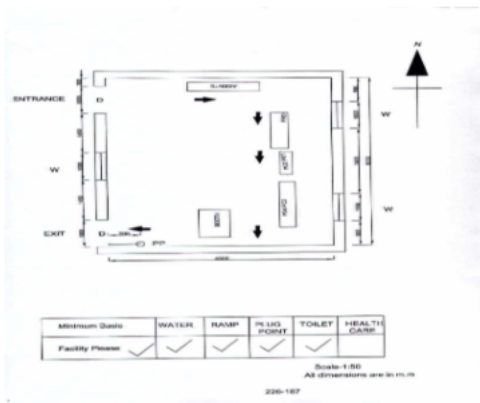

নির্বাচক নিবন্ধন আধিকারিকের স্বাক্ষর

Nazri Naksha

Google Map View

Polling Station Building Front View

Polling Station Front View

Cad View

Key MAP View

বিধানসভা নির্বাচনক্ষেত্রের নং, নাম : 226-সবং
ভাগ নং, নাম : 1-১। পাঁচথুবি - 67 (কলেজ স্ট্যান্ড হইতে উত্তরে পাঁচথুবি স্কুল মোরামের পূর্ব দিক পিছালি, রওসন, ডোম ও বেরা পাড়া)