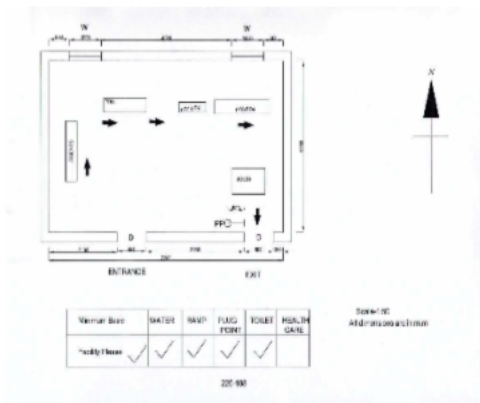

নির্বাচক নিবন্ধন আধিকারিকের স্বাক্ষর

Nazri Naksha

Google Map View

Polling Station Building Front View

Polling Station Front View

Cad View

Key MAP View

1 নাম : ফিরোজা বিবি পিতার নাম: সেক আবু বাড়ির নং : n0211 বয়স : 37 লিঙ্গ : মহিলা	AEF1800481 ফটো উপলব্ধ	2 নাম : লক্ষ্মীরানী শাসমল স্বামীর নাম: গৌরহরি শাসমল বাড়ির নং : n0206 বয়স : 55 লিঙ্গ : মহিলা	BLY2374858 ফটো উপলব্ধ	3 নাম : কৃষ্ণারানী জানা অন্যান্য: অনিল জানা বাড়ির নং : n0178 বয়স : 72 লিঙ্গ : মহিলা	WB/29/217/180065 ফটো উপলব্ধ
4 নাম : নির্মাল্যা জানা পিতার নাম: অনিল জানা বাড়ির নং : n0178 বয়স : 54 লিঙ্গ : পুরুষ	BLY2034361 ফটো উপলব্ধ	5 নাম : কল্যান জানা পিতার নাম: অনিল জানা বাড়ির নং : n0178 বয়স : 47 লিঙ্গ : পুরুষ	WB/29/217/180115 ফটো উপলব্ধ	6 নাম : গৌরহরি শাসমল পিতার নাম: জীবন চন্দ্র শাসমল বাড়ির নং : n0207 বয়স : 57 লিঙ্গ : পুরুষ	BLY2374866 ফটো উপলব্ধ
7 নাম : চন্দন শাসমল পিতার নাম: গৌরহরি শাসমল বাড়ির নং : n0207 বয়স : 33 লিঙ্গ : পুরুষ	AEF1666411 ফটো উপলব্ধ	8 নাম : সেক জলিল পিতার নাম: সেক কমিরুদ্দিন বাড়ির নং : n0002 বয়স : 83 লিঙ্গ : পুরুষ	AEF2434926 ফটো উপলব্ধ	9 নাম : চয়ন শাসমল পিতার নাম: গৌরহরি শাসমল বাড়ির নং : n0207 বয়স : 31 লিঙ্গ : পুরুষ	AEF1888510 ফটো উপলব্ধ
10 নাম : আনোয়ারা বিবি স্বামীর নাম: সেক ইসলাম বাড়ির নং : n0002 বয়স : 39 লিঙ্গ : মহিলা	BLY2287613 ফটো উপলব্ধ	11 নাম : সেক ইসলাম পিতার নাম: সেক জলিল বাড়ির নং : n0002 বয়স : 44 লিঙ্গ : পুরুষ	BLY2035210 ফটো উপলব্ধ	12 নাম : নিলয় জানা পিতার নাম: অনিল কুমার জানা বাড়ির নং : n0178 বয়স : 50 লিঙ্গ : পুরুষ	AEF2435436 ফটো উপলব্ধ
13 নাম : সেক গোলাম মুরসিদ পিতার নাম: সেক নুরু বাড়ির নং : n0001 বয়স : 52 লিঙ্গ : পুরুষ	AEF2434819 ফটো উপলব্ধ	14 নাম : লায়লা বিবি স্বামীর নাম: গোলাম মুরসিদ বাড়ির নং : n0001 বয়স : 48 লিঙ্গ : মহিলা	BLY2035194 ফটো উপলব্ধ	15 নাম : রীতা মাল জানা স্বামীর নাম: নিলয় জানা বাড়ির নং : n0178 বয়স : 50 লিঙ্গ : মহিলা	BLY2179398 ফটো উপলব্ধ
16 নাম : শুভেচ্ছা জানা পিতার নাম: নিলয় জানা বাড়ির নং : এন0178 বয়স : 21 লিঙ্গ : মহিলা	AEF2836328 ফটো উপলব্ধ	17 নাম : অনুগ্রী মাজী শাসমল স্বামীর নাম: চন্দন শাসমল বাড়ির নং : এন0207 বয়স : 25 লিঙ্গ : মহিলা	AEF2631505 ফটো উপলব্ধ	18 নাম : সংগীতা বেরা শাসমল স্বামীর নাম: চয়ন শাসমল বাড়ির নং : এন0207 বয়স : 21 লিঙ্গ : মহিলা	AEF2838308 ফটো উপলব্ধ
19 নাম : রহিমা বিবি স্বামীর নাম: সেক জয়নাল বাড়ির নং : n0002 বয়স : 46 লিঙ্গ : মহিলা	BLY1391457 ফটো উপলব্ধ	20 নাম : সেক জয়নাল পিতার নাম: সেক জলিল বাড়ির নং : n0002 বয়স : 58 লিঙ্গ : পুরুষ	AEF2700318 ফটো উপলব্ধ	21 নাম : সেক মুসলেম পিতার নাম: সেক ইসলাম বাড়ির নং : এন0002 বয়স : 23 লিঙ্গ : পুরুষ	AEF2631463 ফটো উপলব্ধ
22 নাম : শ্যামলী অধিকারি স্বামীর নাম: নিতাই অধিকারি বাড়ির নং : n0036 বয়স : 39 লিঙ্গ : মহিলা	BLY2179315 ফটো উপলব্ধ	23 নাম : নিতাই অধিকারি পিতার নাম: রবীন্দ্র নাথ অধিকারি বাড়ির নং : n0036 বয়স : 43 লিঙ্গ : পুরুষ	BLY2034296 ফটো উপলব্ধ	24 নাম : নিমাই অধিকারী পিতার নাম: রবীন্দ্র নাথ অধিকারী বাড়ির নং : n0036 বয়স : 46 লিঙ্গ : পুরুষ	BLY2034288 ফটো উপলব্ধ
25 নাম : অঞ্জলী অধিকারি স্বামীর নাম: রবীন্দ্র নাথ অধিকারি বাড়ির নং : n0036 বয়স : 63 লিঙ্গ : মহিলা	AEF2435139 ফটো উপলব্ধ	26 নাম : রবীন্দ্র নাথ অধিকারি পিতার নাম: শশি ভূষণ অধিকারি বাড়ির নং : n0036 বয়স : 69 লিঙ্গ : পুরুষ	AEF2435147 ফটো উপলব্ধ	27 নাম : কৃষ্ণেন্দ্র অধিকারী পিতার নাম: নিতাই অধিকারী বাড়ির নং : এন0036 বয়স : 22 লিঙ্গ : পুরুষ	AEF2836575 ফটো উপলব্ধ
28 নাম : স্বপন কুমার অধিকারী পিতার নাম: অমল্য অধিকারী বাড়ির নং : n0025 বয়স : 55 লিঙ্গ : পুরুষ	AEF2435154 ফটো উপলব্ধ	29 নাম : তুষার অধিকারী পিতার নাম: সুদর্শন অধিকারী বাড়ির নং : n0033 বয়স : 51 লিঙ্গ : পুরুষ	BLY1365048 ফটো উপলব্ধ	30 নাম : জ্যোৎস্না জানা অধিকারী স্বামীর নাম: পলাশ অধিকারী বাড়ির নং : n0035 বয়স : 33 লিঙ্গ : মহিলা	AEF1888494 ফটো উপলব্ধ