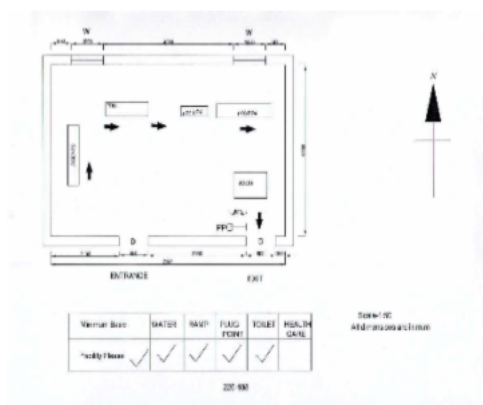

নির্বাচক নিবন্ধন আধিকারিকের স্বাক্ষর

Nazri Naksha

Google Map View

Polling Station Building Front View

Polling Station Front View

Cad View

Key MAP View

1	WB/29/217/183381	নাম : সেক বাসেদ পিতার নাম: সেক মনুর বাড়ির নং : n0015 বয়স : 81 লিঙ্গ : পুরুষ	ফটো উপলব্ধ	2	AEF1954106	নাম : সেক সাবির পিতার নাম: সেক আনসার বাড়ির নং : n0091 বয়স : 35 লিঙ্গ : পুরুষ	ফটো উপলব্ধ	3	AEF1954023	নাম : বিমল মন্ডল মায়ের নাম: নমিতা মন্ডল বাড়ির নং : 239 বয়স : 29 লিঙ্গ : পুরুষ	ফটো উপলব্ধ
4	AEF1954015	নাম : সেক হাকিম পিতার নাম: সেক সাহাদত বাড়ির নং : n0160 বয়স : 72 লিঙ্গ : পুরুষ	ফটো উপলব্ধ	5	AEF1953975	নাম : সেক কামালউদ্দিন পিতার নাম: সেক মজাফর হোসেন বাড়ির নং : n0124 বয়স : 29 লিঙ্গ : পুরুষ	ফটো উপলব্ধ	6	AEF1953967	নাম : মানুয়ারা বিবি স্বামীর নাম: সেক সাহাবুল বাড়ির নং : n0124 বয়স : 30 লিঙ্গ : মহিলা	ফটো উপলব্ধ
7	AEF1953959	নাম : রেজিয়া বিবি স্বামীর নাম: সেক উসমান বাড়ির নং : n0103 বয়স : 30 লিঙ্গ : মহিলা	ফটো উপলব্ধ	8	AEF1953926	নাম : সেক সামসুর আলম পিতার নাম: সেক রবিবুল বাড়ির নং : n0096 বয়স : 30 লিঙ্গ : পুরুষ	ফটো উপলব্ধ	9	AEF1953892	নাম : সেক জামালুদ্দিন পিতার নাম: সেক মফিজুর রহমান বাড়ির নং : n0074 বয়স : 29 লিঙ্গ : পুরুষ	ফটো উপলব্ধ
10	AEF1953843	নাম : মদিনা বিবি স্বামীর নাম: সেক মুক্তার আলি বাড়ির নং : n0160 বয়স : 33 লিঙ্গ : মহিলা	ফটো উপলব্ধ	11	AEF1894260	নাম : সেক সনোয়াজ হোসেন পিতার নাম: সেক আব্দুল গফুর বাড়ির নং : n0181 বয়স : 42 লিঙ্গ : পুরুষ	ফটো উপলব্ধ	12	BLY1817659	নাম : সামসুন্নাহার বিবি স্বামীর নাম: সেক রবিউল ইসলাম বাড়ির নং : n0096 বয়স : 48 লিঙ্গ : মহিলা	ফটো উপলব্ধ
13	WB/29/217/183724	নাম : মঃরোবিয়া খাতুন স্বামীর নাম: সেক মফিজুদ্দিন বাড়ির নং : n0096 বয়স : 67 লিঙ্গ : মহিলা	ফটো উপলব্ধ	14	WB/29/217/183358	নাম : মঃসেসহরবানু খাতুন স্বামীর নাম: সেক আতাউর বাড়ির নং : n0094 বয়স : 64 লিঙ্গ : মহিলা	ফটো উপলব্ধ	15	AEF1389063	নাম : সেক আলমগীর ইসলাম পিতার নাম: সেক সবেদ আলি বাড়ির নং : n0128 বয়স : 35 লিঙ্গ : পুরুষ	ফটো উপলব্ধ
16	BLY2339901	নাম : মো মনোয়ারা বিবি স্বামীর নাম: সাহ আলম সেক বাড়ির নং : n0128 বয়স : 38 লিঙ্গ : মহিলা	ফটো উপলব্ধ	17	BLY2287787	নাম : নাজমা বিবি স্বামীর নাম: সেক ফারুখ বাড়ির নং : n0128 বয়স : 39 লিঙ্গ : মহিলা	ফটো উপলব্ধ	18	BLY2288140	নাম : আলেমা বিবি স্বামীর নাম: আনোয়ার হোসেন বাড়ির নং : n0128 বয়স : 40 লিঙ্গ : মহিলা	ফটো উপলব্ধ
19	WB/29/217/183634	নাম : সেক আনোয়ার হোসেন পিতার নাম: সেক আবদুল কাদের বাড়ির নং : n0128 বয়স : 49 লিঙ্গ : পুরুষ	ফটো উপলব্ধ	20	WB/29/217/183490	নাম : সেক আব্দুল কাদের পিতার নাম: সেক দুঃখু বাড়ির নং : n0128 বয়স : 82 লিঙ্গ : পুরুষ	ফটো উপলব্ধ	21	WB/29/217/183241	নাম : মঃমোমানুয়ারা খাতুন স্বামীর নাম: সেক নিজাম আলি বাড়ির নং : n0127 বয়স : 51 লিঙ্গ : মহিলা	ফটো উপলব্ধ
22	AEF1477058	নাম : মাবিয়া বিবি স্বামীর নাম: সেক ফরিদ আলি বাড়ির নং : 133 বয়স : 34 লিঙ্গ : মহিলা	ফটো উপলব্ধ	23	AEF1666916	নাম : সেক জিয়াউর রহমান পিতার নাম: সেক সেলিম বাড়ির নং : n0126 বয়স : 33 লিঙ্গ : পুরুষ	ফটো উপলব্ধ	24	AEF1388420	নাম : মোমিতা ঘোড়াই স্বামীর নাম: তন্ময় ঘোড়াই বাড়ির নং : n0124 বয়স : 36 লিঙ্গ : মহিলা	ফটো উপলব্ধ
25	AEF0775148	নাম : ফরিদা বিবি স্বামীর নাম: আশাদুল বাড়ির নং : n0124 বয়স : 38 লিঙ্গ : মহিলা	ফটো উপলব্ধ	26	AEF0775130	নাম : নাসিমা বিবি স্বামীর নাম: আশাদুল বাড়ির নং : n0124 বয়স : 38 লিঙ্গ : মহিলা	ফটো উপলব্ধ	27	AEF1853266	নাম : সেক সাহাবুল পিতার নাম: সেক মজাফর হোসেন বাড়ির নং : n0124 বয়স : 33 লিঙ্গ : পুরুষ	ফটো উপলব্ধ
28	WB/29/217/183307	নাম : মঃমোমালেকা খাতুন স্বামীর নাম: সেক মজাফর হোসেন বাড়ির নং : n0124 বয়স : 63 লিঙ্গ : মহিলা	ফটো উপলব্ধ	29	WB/29/217/183136	নাম : সেক মজাফর হোসেন পিতার নাম: সেক তপসের আলি বাড়ির নং : n0122 বয়স : 65 লিঙ্গ : পুরুষ	ফটো উপলব্ধ	30	AEF1853324	নাম : মোঃ তহমিনা খাতুন স্বামীর নাম: সেক মুস্তাক আলি বাড়ির নং : n0122 বয়স : 30 লিঙ্গ : মহিলা	ফটো উপলব্ধ