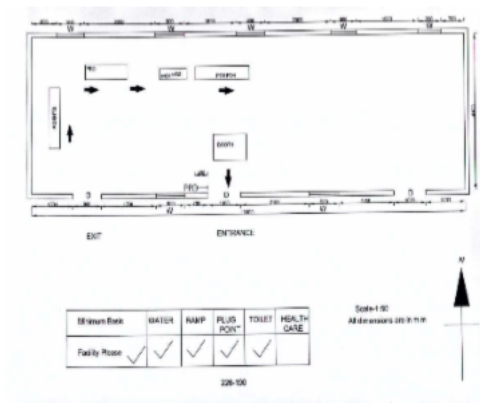

নির্বাচক নিবন্ধন আধিকারিকের স্বাক্ষর

Nazri Naksha

Google Map View

Polling Station Building Front View

Polling Station Front View

Cad View

Key MAP View

1 নাম : কানাইলাল অধিকারী পিতার নাম: শ্রীমন্ত অধিকারী বাড়ির নং : n0065 বয়স : 84 লিঙ্গ : পুরুষ	WB/29/217/171012	ফটো উপলব্ধ	2 নাম : অমল্যচরণ অধিকারী পিতার নাম: শ্রীমন্ত অধিকারী বাড়ির নং : n0065 বয়স : 61 লিঙ্গ : পুরুষ	WB/29/217/171049	ফটো উপলব্ধ	3 নাম : মৌমিতা পাল (অধিকারী) স্বামীর নাম: অরুনাভ অধিকারী বাড়ির নং : n0116 বয়স : 37 লিঙ্গ : মহিলা	SQT0267336	ফটো উপলব্ধ
4 নাম : সুদর্শন অধিকারী পিতার নাম: সহদেব অধিকারী বাড়ির নং : n0065 বয়স : 29 লিঙ্গ : পুরুষ	AEF1954536	ফটো উপলব্ধ	5 নাম : বিশ্বনাথ অধিকারী পিতার নাম: হরেকৃষ্ণ অধিকারী বাড়ির নং : n0117 বয়স : 60 লিঙ্গ : পুরুষ	AEF1954403	ফটো উপলব্ধ	6 নাম : সুমিতা অধিকারী স্বামীর নাম: সুশান্ত অধিকারী বাড়ির নং : n0077 বয়স : 47 লিঙ্গ : মহিলা	BLY2031359	ফটো উপলব্ধ
7 নাম : গীতা অধিকারী স্বামীর নাম: শশাঙ্ক অধিকারী বাড়ির নং : n0077 বয়স : 51 লিঙ্গ : মহিলা	BLY2031250	ফটো উপলব্ধ	8 নাম : রাজু অধিকারী পিতার নাম: অমল্য চরন অধিকারী বাড়ির নং : n0065 বয়স : 34 লিঙ্গ : পুরুষ	AEF1559418	ফটো উপলব্ধ	9 নাম : রবীন্দ্রনাথ অধিকারী পিতার নাম: কানাই অধিকারী বাড়ির নং : n0065 বয়স : 55 লিঙ্গ : পুরুষ	WB/29/217/171318	ফটো উপলব্ধ
10 নাম : প্রহ্লাদ অধিকারী পিতার নাম: গুরুপদ অধিকারী বাড়ির নং : n0065 বয়স : 32 লিঙ্গ : পুরুষ	AEF1766732	ফটো উপলব্ধ	11 নাম : দেবাশিষ অধিকারী পিতার নাম: গুরুপদ অধিকারী বাড়ির নং : n0065 বয়স : 35 লিঙ্গ : পুরুষ	AEF1477306	ফটো উপলব্ধ	12 নাম : রীনা অধিকারী পিতার নাম: অর্পন অধিকারী বাড়ির নং : n0118 বয়স : 32 লিঙ্গ : মহিলা	AEF1766658	ফটো উপলব্ধ
13 নাম : বুল্টি অধিকারী স্বামীর নাম: সঞ্জয় অধিকারী বাড়ির নং : n0118 বয়স : 35 লিঙ্গ : মহিলা	AEF1389303	ফটো উপলব্ধ	14 নাম : সঞ্জয় অধিকারী পিতার নাম: গেবিন্দ প্রসাদ অধিকারী বাড়ির নং : n0118 বয়স : 44 লিঙ্গ : পুরুষ	AEF1559665	ফটো উপলব্ধ	15 নাম : নমিতা অধিকারী স্বামীর নাম: সুনিল কুমার অধিকারী বাড়ির নং : n0118 বয়স : 45 লিঙ্গ : মহিলা	AEF1559673	ফটো উপলব্ধ
16 নাম : সুনিলকুমার অধিকারী পিতার নাম: গোবিন্দ অধিকারী বাড়ির নং : n0118 বয়স : 51 লিঙ্গ : পুরুষ	WB/29/217/171464	ফটো উপলব্ধ	17 নাম : বর্ণালী মাম্বা স্বামীর নাম: সুকুমার মাম্বা বাড়ির নং : n0117 বয়স : 32 লিঙ্গ : মহিলা	AEF1667351	ফটো উপলব্ধ	18 নাম : সুকুমার মাম্বা পিতার নাম: বাবলু মাম্বা বাড়ির নং : n0117 বয়স : 44 লিঙ্গ : পুরুষ	BLY2030740	ফটো উপলব্ধ
19 নাম : পাপিয়া দাস (অধিকারী) স্বামীর নাম: বিশ্বনাথ অধিকারী বাড়ির নং : n0117 বয়স : 45 লিঙ্গ : মহিলা	AEF1888619	ফটো উপলব্ধ	20 নাম : সীতা অধিকারী স্বামীর নাম: শম্ভু অধিকারী বাড়ির নং : n0117 বয়স : 51 লিঙ্গ : মহিলা	BLY2030732	ফটো উপলব্ধ	21 নাম : শম্ভুনাথ অধিকারী পিতার নাম: হরেকৃষ্ণ অধিকারী বাড়ির নং : n0117 বয়স : 57 লিঙ্গ : পুরুষ	WB/29/217/171304	ফটো উপলব্ধ
22 নাম : রঙ্গবতী অধিকারী স্বামীর নাম: হরেকৃষ্ণ অধিকারী বাড়ির নং : n0117 বয়স : 82 লিঙ্গ : মহিলা	WB/29/217/171257	ফটো উপলব্ধ	23 নাম : হরেকৃষ্ণ অধিকারী পিতার নাম: নরেন্দ্র অধিকারী বাড়ির নং : n0117 বয়স : 89 লিঙ্গ : পুরুষ	WB/29/217/171002	ফটো উপলব্ধ	24 নাম : মহাদেব অধিকারী পিতার নাম: প্রাণকৃষ্ণ অধিকারী বাড়ির নং : n0116 বয়স : 60 লিঙ্গ : পুরুষ	WB/29/217/171231	ফটো উপলব্ধ
25 নাম : বাসুদেব অধিকারী পিতার নাম: প্রাণকৃষ্ণ অধিকারী বাড়ির নং : n0116 বয়স : 74 লিঙ্গ : পুরুষ	WB/29/217/171048	ফটো উপলব্ধ	26 নাম : তাপস মান্না পিতার নাম: দিলীপ মান্না বাড়ির নং : n0115 বয়স : 33 লিঙ্গ : পুরুষ	AEF1766708	ফটো উপলব্ধ	27 নাম : তাপস অধিকারী পিতার নাম: গুরুপদ অধিকারী বাড়ির নং : n0115 বয়স : 31 লিঙ্গ : পুরুষ	AEF1766807	ফটো উপলব্ধ
28 নাম : সুখমা অধিকারী স্বামীর নাম: গুরুপদ অধিকারী বাড়ির নং : n0115 বয়স : 51 লিঙ্গ : মহিলা	WB/29/217/171109	ফটো উপলব্ধ	29 নাম : গুরুপদ অধিকারী পিতার নাম: রাসবিহারী অধিকারী বাড়ির নং : n0115 বয়স : 56 লিঙ্গ : পুরুষ	WB/29/217/171115	ফটো উপলব্ধ	30 নাম : পারুলরাণী অধিকারী স্বামীর নাম: নিতাই অধিকারী বাড়ির নং : n0114 বয়স : 62 লিঙ্গ : মহিলা	WB/29/217/171194	ফটো উপলব্ধ