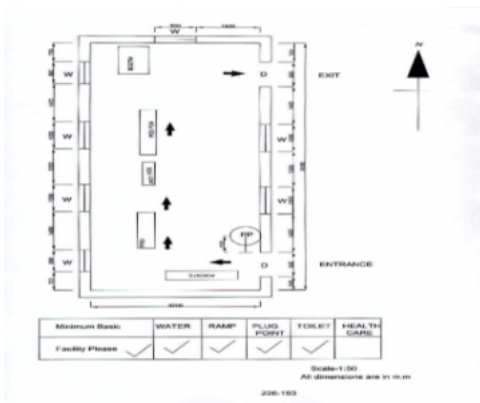

নির্বাচক নিবন্ধন আধিকারিকের স্বাক্ষর

Nazri Naksha

Google Map View

Polling Station Building Front View

Polling Station Front View

Cad View

Key MAP View

1 নাম : সেক নাজীর পিতার নাম: সেক আব্দুল রসিদ বাড়ির নং : n0048 বয়স : 28 লিঙ্গ : পুরুষ	AEF2160356 ফটো উপলব্ধ	2 নাম : সেক মানিক পিতার নাম: সেক আব্দুল মাবুদ বাড়ির নং : n0204 বয়স : 27 লিঙ্গ : পুরুষ	AEF2160299 ফটো উপলব্ধ	3 নাম : সেক আবদুল রসিত পিতার নাম: সেক আবদুল বাড়ির নং : n0048 বয়স : 53 লিঙ্গ : পুরুষ	BLY2028413 ফটো উপলব্ধ
4 নাম : তাহেরা বিবি স্বামীর নাম: আবদুল সেক বাড়ির নং : n0048 বয়স : 47 লিঙ্গ : মহিলা	WB/29/217/165343 ফটো উপলব্ধ	5 নাম : সেক আব তাহের পিতার নাম: আব্দুল রাসিদ বাড়ির নং : n0048 বয়স : 33 লিঙ্গ : পুরুষ	AEF1560077 ফটো উপলব্ধ	6 নাম : জাসমন বিবি স্বামীর নাম: সেক সমিনুদ্দিন বাড়ির নং : n0050 বয়স : 77 লিঙ্গ : মহিলা	WB/29/217/165351 ফটো উপলব্ধ
7 নাম : রেহানা বিবি স্বামীর নাম: সেক রেজাবুল হোসেন বাড়ির নং : n0164 বয়স : 40 লিঙ্গ : মহিলা	AEF1431428 ফটো উপলব্ধ	8 নাম : আহিয়া বিবি স্বামীর নাম: সেক জাকির হোসেন বাড়ির নং : n0192 বয়স : 33 লিঙ্গ : মহিলা	AEF2052215 ফটো উপলব্ধ	9 নাম : সেক সিরাজ পিতার নাম: সেক সেলিম বাড়ির নং : n0197 বয়স : 28 লিঙ্গ : পুরুষ	AEF2135739 ফটো উপলব্ধ
10 নাম : বুমা পাত্র (মাজী) স্বামীর নাম: শ্যামল মাজী বাড়ির নং : n0035 বয়স : 34 লিঙ্গ : মহিলা	YMD1753342 ফটো উপলব্ধ	11 নাম : সন্ধ্যা দাস অন্যান্য: গোপাল মাজী বাড়ির নং : 35 বয়স : 78 লিঙ্গ : মহিলা	BLY2337715 ফটো উপলব্ধ	12 নাম : সবিতা মাজী স্বামীর নাম: গোপাল মাজী বাড়ির নং : n0035 বয়স : 58 লিঙ্গ : মহিলা	WB/29/217/165490 ফটো উপলব্ধ
13 নাম : গোপাল মাজী পিতার নাম: বিজয় মাজী বাড়ির নং : n0035 বয়স : 77 লিঙ্গ : পুরুষ	BLY2028751 ফটো উপলব্ধ	14 নাম : শ্যামল মাজী পিতার নাম: গোপাল চন্দ্র মাজী বাড়ির নং : n0035 বয়স : 32 লিঙ্গ : পুরুষ	AEF1668359 ফটো উপলব্ধ	15 নাম : হুসনেয়ারা খাতুন বিবি স্বামীর নাম: সেক সিরাজ বাড়ির নং : N0197 বয়স : 26 লিঙ্গ : মহিলা	AEF2498343 ফটো উপলব্ধ
16 নাম : মিনু মাইতি (মন্ডল) স্বামীর নাম: বানীপ্রত মন্ডল বাড়ির নং : n0190 বয়স : 29 লিঙ্গ : মহিলা	AEF2052199 ফটো উপলব্ধ	17 নাম : মৌসুমী দাস (সামন্ত) স্বামীর নাম: পলাশ সামন্ত বাড়ির নং : n0189 বয়স : 32 লিঙ্গ : মহিলা	AEF2052181 ফটো উপলব্ধ	18 নাম : মুন্নি বিবি স্বামীর নাম: সেক মতিবুল ইসলাম বাড়ির নং : লক্ষ্মা বয়স : 28 লিঙ্গ : মহিলা	AEF2105476 ফটো উপলব্ধ
19 নাম : সেক মতিবুল ইসলাম পিতার নাম: সেক নজরুল ইসলাম বাড়ির নং : n0161 বয়স : 36 লিঙ্গ : পুরুষ	AEF1431410 ফটো উপলব্ধ	20 নাম : ভাশ্বতী ঘোড়াই (কর) স্বামীর নাম: শ্রীকান্ত কর বাড়ির নং : n0111 বয়স : 30 লিঙ্গ : মহিলা	AEF2105641 ফটো উপলব্ধ	21 নাম : সৌমেন কর পিতার নাম: বিজয় কর বাড়ির নং : n0103 বয়স : 47 লিঙ্গ : পুরুষ	WB/29/217/165818 ফটো উপলব্ধ
22 নাম : নমিতা কর স্বামীর নাম: সৌমেন কর বাড়ির নং : n0103 বয়স : 47 লিঙ্গ : মহিলা	BLY2027597 ফটো উপলব্ধ	23 নাম : গীতা রানী কর স্বামীর নাম: ভজহরি কর বাড়ির নং : n0111 বয়স : 55 লিঙ্গ : মহিলা	BLY1810498 ফটো উপলব্ধ	24 নাম : সুনিতা কর পিতার নাম: সৌমেন কর বাড়ির নং : n0103 বয়স : 27 লিঙ্গ : মহিলা	AEF2196103 ফটো উপলব্ধ
25 নাম : শ্রীকান্ত কর পিতার নাম: ভজহরি কর বাড়ির নং : n0111 বয়স : 37 লিঙ্গ : পুরুষ	AEF1560333 ফটো উপলব্ধ	26 নাম : রুকসানা বিবি স্বামীর নাম: সাইদুল খান বাড়ির নং : 248 বয়স : 39 লিঙ্গ : মহিলা	BLY2337673 ফটো উপলব্ধ	27 নাম : রুকসানা খাতুন বিবি স্বামীর নাম: সেরু খাঁ বাড়ির নং : নং157 বয়স : 26 লিঙ্গ : মহিলা	AEF2778991 ফটো উপলব্ধ
28 নাম : সেরু খাঁ পিতার নাম: হাসিমুদ্দিন খাঁ বাড়ির নং : n0157 বয়স : 29 লিঙ্গ : পুরুষ	AEF1955822 ফটো উপলব্ধ	29 নাম : মর্জিনা বিবি স্বামীর নাম: সাদ্দাম খাঁ বাড়ির নং : n0157 বয়স : 32 লিঙ্গ : মহিলা	AEF1955830 ফটো উপলব্ধ	30 নাম : সাবিনা খাতুন (বিবি) স্বামীর নাম: আজাদ হোসেন খাঁন বাড়ির নং : এন0157 বয়স : 29 লিঙ্গ : মহিলা	AEF2262806 ফটো উপলব্ধ