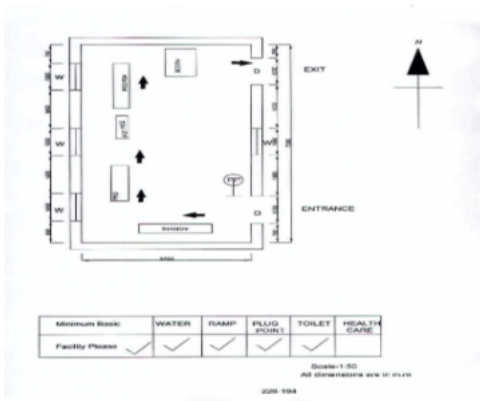

নির্বাচক নিবন্ধন আধিকারিকের স্বাক্ষর

Nazri Naksha

Google Map View

Polling Station Building Front View

Polling Station Front View

Cad View

Key MAP View

1 নাম : উষা রানী পড়িয়া পিতার নাম: মাধব চন্দ্র পড়িয়া বাড়ির নং : 194 বয়স : 65 লিঙ্গ : মহিলা	BLY0355636 ফটো উপলব্ধ	2 নাম : সুবীর খাঁড়া পিতার নাম: সুশীল খাঁড়া বাড়ির নং : n0113 বয়স : 29 লিঙ্গ : পুরুষ	AEF2052223 ফটো উপলব্ধ	3 নাম : সবিতা বেরা (প্রামানিক) স্বামীর নাম: প্রশান্ত প্রামানিক বাড়ির নং : না বয়স : 32 লিঙ্গ : মহিলা	AEF2106359 ফটো উপলব্ধ
4 নাম : নন্দা আদক (কর) স্বামীর নাম: পলাশ কর বাড়ির নং : n0115 বয়স : 30 লিঙ্গ : মহিলা	AEF2052249 ফটো উপলব্ধ	5 নাম : মানসী কুইল্যা(ঘোড়াই) স্বামীর নাম: পিন্টু ঘোড়াই বাড়ির নং : n0123 বয়স : 27 লিঙ্গ : মহিলা	AEF2195808 ফটো উপলব্ধ	6 নাম : চন্দন কর পিতার নাম: গঙ্গাধর কর বাড়ির নং : n0122 বয়স : 27 লিঙ্গ : পুরুষ	AEF2160471 ফটো উপলব্ধ
7 নাম : বিশ্বনাথ কর পিতার নাম: মাধব চন্দ্র কর বাড়ির নং : n0018 বয়স : 65 লিঙ্গ : পুরুষ	WB/29/217/165861 ফটো উপলব্ধ	8 নাম : বকুলরানী কর স্বামীর নাম: বিশ্বনাথ কর বাড়ির নং : n0018 বয়স : 56 লিঙ্গ : মহিলা	WB/29/217/165700 ফটো উপলব্ধ	9 নাম : গয়রাম কর পিতার নাম: বিষ্ণু কর বাড়ির নং : n0018 বয়স : 63 লিঙ্গ : পুরুষ	WB/29/217/165410 ফটো উপলব্ধ
10 নাম : নীলিমা কর স্বামীর নাম: গয়রাম কর বাড়ির নং : n0018 বয়স : 55 লিঙ্গ : মহিলা	WB/29/217/165703 ফটো উপলব্ধ	11 নাম : গৌপাল কর পিতার নাম: মধুসূদন কর বাড়ির নং : n0018 বয়স : 32 লিঙ্গ : পুরুষ	AEF1767540 ফটো উপলব্ধ	12 নাম : গংগা কর স্বামীর নাম: মধুসূদন কর বাড়ির নং : n0018 বয়স : 51 লিঙ্গ : মহিলা	WB/29/217/165522 ফটো উপলব্ধ
13 নাম : মধুসূদন কর পিতার নাম: বিষ্ণু কর বাড়ির নং : n0018 বয়স : 59 লিঙ্গ : পুরুষ	WB/29/217/165229 ফটো উপলব্ধ	14 নাম : পলাশ কর পিতার নাম: গয়রাম কর বাড়ির নং : n0018 বয়স : 35 লিঙ্গ : পুরুষ	AEF1390459 ফটো উপলব্ধ	15 নাম : বুদ্ধদেব কর পিতার নাম: মধুসূদন কর বাড়ির নং : n0018 বয়স : 29 লিঙ্গ : পুরুষ	AEF2105732 ফটো উপলব্ধ
16 নাম : শ্যামাচাঁদ কর পিতার নাম: বিশ্বনাথ কর বাড়ির নং : n0114 বয়স : 29 লিঙ্গ : পুরুষ	AEF2052231 ফটো উপলব্ধ	17 নাম : লক্ষীরানী কর স্বামীর নাম: গংগাধর কর বাড়ির নং : n0018 বয়স : 53 লিঙ্গ : মহিলা	AEF2441723 ফটো উপলব্ধ	18 নাম : রীনা খাটুয়া (বেরা) স্বামীর নাম: বিমল বেরা বাড়ির নং : n0104 বয়স : 43 লিঙ্গ : মহিলা	AEF1560341 ফটো উপলব্ধ
19 নাম : সুমিত খাঁড়া পিতার নাম: সুশীল খাঁড়া বাড়ির নং : এন0031 বয়স : 25 লিঙ্গ : পুরুষ	AEF2596617 ফটো উপলব্ধ	20 নাম : প্রতিমা মন্ডল খাঁড়া স্বামীর নাম: শুভঙ্কর খাঁড়া বাড়ির নং : এন0031 বয়স : 24 লিঙ্গ : মহিলা	AEF2725448 ফটো উপলব্ধ	21 নাম : সোনালী খাঁড়া স্বামীর নাম: সুবীর খাঁড়া বাড়ির নং : এন0031 বয়স : 23 লিঙ্গ : মহিলা	AEF2725455 ফটো উপলব্ধ
22 নাম : তুহিন খাঁড়া পিতার নাম: শৈল খাঁড়া বাড়ির নং : n0031 বয়স : 56 লিঙ্গ : পুরুষ	WB/29/217/165850 ফটো উপলব্ধ	23 নাম : সঞ্জয় কুমার খাঁড়া পিতার নাম: নলিনী খাঁড়া বাড়ির নং : n0033 বয়স : 39 লিঙ্গ : পুরুষ	BLY2285666 ফটো উপলব্ধ	24 নাম : চম্পা খাঁড়া স্বামীর নাম: নকুল খাঁড়া বাড়ির নং : n0032 বয়স : 49 লিঙ্গ : মহিলা	WB/29/217/165824 ফটো উপলব্ধ
25 নাম : নীলিমা খাঁড়া স্বামীর নাম: নলিনী খাঁড়া বাড়ির নং : n0033 বয়স : 56 লিঙ্গ : মহিলা	WB/29/217/165793 ফটো উপলব্ধ	26 নাম : মিনতি খাঁড়া স্বামীর নাম: তুহিন খাঁড়া বাড়ির নং : n0031 বয়স : 54 লিঙ্গ : মহিলা	WB/29/217/165914 ফটো উপলব্ধ	27 নাম : নকুল খাঁড়া পিতার নাম: যতীন্দ্র খাঁড়া বাড়ির নং : n0032 বয়স : 57 লিঙ্গ : পুরুষ	WB/29/217/165648 ফটো উপলব্ধ
28 নাম : খাঁদু বালা খাঁড়া স্বামীর নাম: শৈল খাঁড়া বাড়ির নং : n0031 বয়স : 81 লিঙ্গ : মহিলা	WB/29/217/165913 ফটো উপলব্ধ	29 নাম : অমল কুমার খাঁড়া পিতার নাম: যতীন্দ্র নাথ খাঁড়া বাড়ির নং : n0032 বয়স : 43 লিঙ্গ : পুরুষ	BLY2028504 ফটো উপলব্ধ	30 নাম : আল্পনা খাঁড়া স্বামীর নাম: অমল খাঁড়া বাড়ির নং : n0032 বয়স : 43 লিঙ্গ : মহিলা	BLY2028512 ফটো উপলব্ধ