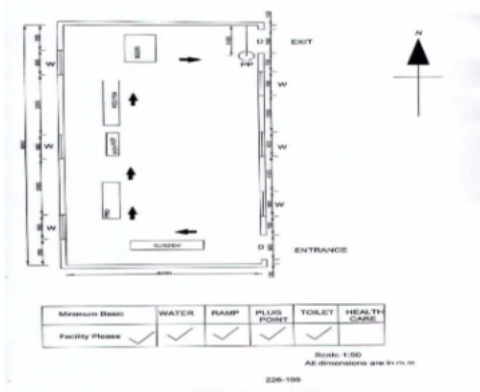

নির্বাচক নিবন্ধন আধিকারিকের স্বাক্ষর

Nazri Naksha

Google Map View

Polling Station Building Front View

Polling Station Front View

Cad View

Key MAP View

1 নাম : মামনি প্রধান (অধিকারী) স্বামীর নাম: সহদেব অধিকারী বাড়ির নং : n0083 বয়স : 37 লিঙ্গ : মহিলা	HBY2265114 ফটো উপলব্ধ	2 নাম : চন্দন অধিকারী পিতার নাম: হরিপদ অধিকারী বাড়ির নং : n0012 বয়স : 58 লিঙ্গ : পুরুষ	AEF2455780 ফটো উপলব্ধ	3 নাম : শ্রাবনী অধিকারী স্বামীর নাম: নকুল অধিকারী বাড়ির নং : n0058 বয়স : 44 লিঙ্গ : মহিলা	BLY2090587 ফটো উপলব্ধ
4 নাম : পলাশ অধিকারী পিতার নাম: অর্জুন অধিকারী বাড়ির নং : n0061 বয়স : 28 লিঙ্গ : পুরুষ	AEF2060325 ফটো উপলব্ধ	5 নাম : রাজশ্রী দাস অধিকারী স্বামীর নাম: অর্পন অধিকারী বাড়ির নং : এন0016 বয়স : 27 লিঙ্গ : মহিলা	AEF2179976 ফটো উপলব্ধ	6 নাম : দিশা অধিকারী পিতার নাম: চন্দন অধিকারী বাড়ির নং : এন0012 বয়স : 22 লিঙ্গ : মহিলা	AEF2725570 ফটো উপলব্ধ
7 নাম : সৌরীক অধিকারী পিতার নাম: চন্দ্রকান্ত অধিকারী বাড়ির নং : এন0065 বয়স : 22 লিঙ্গ : পুরুষ	AEF2725703 ফটো উপলব্ধ	8 নাম : অর্পিতা অধিকারী পিতার নাম: ইন্দ্র অধিকারী বাড়ির নং : এন0056 বয়স : 22 লিঙ্গ : মহিলা	AEF2725836 ফটো উপলব্ধ	9 নাম : ফাল্গুনী দাস অধিকারী স্বামীর নাম: শুভজীত অধিকারী বাড়ির নং : এন0013 বয়স : 22 লিঙ্গ : মহিলা	AEF2725802 ফটো উপলব্ধ
10 নাম : বীনা অধিকারী স্বামীর নাম: অর্জুন অধিকারী বাড়ির নং : n0061 বয়স : 47 লিঙ্গ : মহিলা	BLY1400357 ফটো উপলব্ধ	11 নাম : কার্তিক চন্দ্র অধিকারী পিতার নাম: বানেশ্বর অধিকারী বাড়ির নং : n0065 বয়স : 36 লিঙ্গ : পুরুষ	AEF1390574 ফটো উপলব্ধ	12 নাম : পল্লবী নায়েক (অধিকারী) স্বামীর নাম: গৌতম অধিকারী বাড়ির নং : n0001 বয়স : 29 লিঙ্গ : মহিলা	AEF1956119 ফটো উপলব্ধ
13 নাম : গৌতম অধিকারী পিতার নাম: সনাতন অধিকারী বাড়ির নং : n0001 বয়স : 34 লিঙ্গ : পুরুষ	AEF1478361 ফটো উপলব্ধ	14 নাম : শুভদীপ অধিকারী পিতার নাম: শম্ভুনাথ অধিকারী বাড়ির নং : এন0073 বয়স : 22 লিঙ্গ : পুরুষ	AEF2725844 ফটো উপলব্ধ	15 নাম : দীপঙ্কর অধিকারী পিতার নাম: নিমাই অধিকারী বাড়ির নং : এন0014 বয়স : 22 লিঙ্গ : পুরুষ	AEF2790194 ফটো উপলব্ধ
16 নাম : নন্দা অধিকারী স্বামীর নাম: তরুণ অধিকারী বাড়ির নং : n0052 বয়স : 48 লিঙ্গ : মহিলা	BLY1400258 ফটো উপলব্ধ	17 নাম : অশ্বিনী অধিকারী পিতার নাম: গনেশ চন্দ্র অধিকারী বাড়ির নং : n0069 বয়স : 50 লিঙ্গ : পুরুষ	BLY2305118 ফটো উপলব্ধ	18 নাম : বিকাশ চন্দ্র অধিকারী পিতার নাম: হরিপদ অধিকারী বাড়ির নং : n0012 বয়স : 50 লিঙ্গ : পুরুষ	WB/29/217/330045 ফটো উপলব্ধ
19 নাম : অর্পনা অধিকারী স্বামীর নাম: সহদেব অধিকারী বাড়ির নং : n0001 বয়স : 40 লিঙ্গ : মহিলা	AEF1301902 ফটো উপলব্ধ	20 নাম : বিশুজিৎ অধিকারী পিতার নাম: মধুসূদন অধিকারী বাড়ির নং : N0066 বয়স : 25 লিঙ্গ : পুরুষ	AEF2465169 ফটো উপলব্ধ	21 নাম : অতনু অধিকারী পিতার নাম: নন্দন অধিকারী বাড়ির নং : না বয়স : 24 লিঙ্গ : পুরুষ	AEF2595056 ফটো উপলব্ধ
22 নাম : সায়েন অধিকারী পিতার নাম: পবন অধিকারী বাড়ির নং : না বয়স : 24 লিঙ্গ : পুরুষ	AEF2595064 ফটো উপলব্ধ	23 নাম : প্রিয়া সামন্ত অধিকারী স্বামীর নাম: কৃষ্ণেন্দ্র অধিকারী বাড়ির নং : এন0059 বয়স : 25 লিঙ্গ : মহিলা	AEF2636165 ফটো উপলব্ধ	24 নাম : রবীন্দ্রনাথ অধিকারী পিতার নাম: হরেকৃষ্ণ অধিকারী বাড়ির নং : n0077 বয়স : 30 লিঙ্গ : পুরুষ	AEF1854363 ফটো উপলব্ধ
25 নাম : কনিকা অধিকারী স্বামীর নাম: হরেকৃষ্ণ অধিকারী বাড়ির নং : n0077 বয়স : 62 লিঙ্গ : মহিলা	WB/29/217/330255 ফটো উপলব্ধ	26 নাম : হরেকৃষ্ণ অধিকারী পিতার নাম: অমল্যা অধিকারী বাড়ির নং : n0077 বয়স : 68 লিঙ্গ : পুরুষ	WB/29/217/330737 ফটো উপলব্ধ	27 নাম : গোপাল অধিকারী পিতার নাম: বাসুদেব অধিকারী বাড়ির নং : n0076 বয়স : 33 লিঙ্গ : পুরুষ	AEF1767698 ফটো উপলব্ধ
28 নাম : আরতি অধিকারী স্বামীর নাম: বাসুদেব অধিকারী বাড়ির নং : n0076 বয়স : 60 লিঙ্গ : মহিলা	AEF2423515 ফটো উপলব্ধ	29 নাম : সুমিত্রা অধিকারী স্বামীর নাম: নন্দন অধিকারী বাড়ির নং : n0075 বয়স : 42 লিঙ্গ : মহিলা	BLY2305126 ফটো উপলব্ধ	30 নাম : আশালতা অধিকারী স্বামীর নাম: হীরালাল অধিকারী বাড়ির নং : n0075 বয়স : 87 লিঙ্গ : মহিলা	WB/29/217/330234 ফটো উপলব্ধ