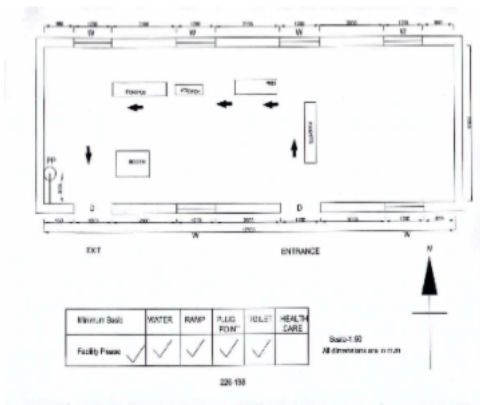

নির্বাচক নিবন্ধন আধিকারিকের স্বাক্ষর

Nazri Naksha

Google Map View

Polling Station Building Front View

Polling Station Front View

Cad View

Key MAP View

| | | | | | | | | |
|--|------------------|------------|---|------------------|------------|---|------------------|------------|
| 1 নাম : কমলা মাইতি স্বামীর নাম: উত্তম কুমার মাইতি বাড়ির নং : n0181 বয়স : 46 লিঙ্গ : মহিলা | BLY1866714 | ফটো উপলব্ধ | 2 নাম : উত্তম মাইতি পিতার নাম: শংকর বাড়ির নং : n0181 বয়স : 51 লিঙ্গ : পুরুষ | BLY2355493 | ফটো উপলব্ধ | 3 নাম : বুদ্ধদেব মাইতি পিতার নাম: উত্তম মাইতি বাড়ির নং : এন0181 বয়স : 21 লিঙ্গ : পুরুষ | AEF2866119 | ফটো উপলব্ধ |
| 4 নাম : সংঘমিএ মাইতি (দুয়ারী) স্বামীর নাম: অনূপ কুমার দুয়ারী বাড়ির নং : n0229 বয়স : 28 লিঙ্গ : মহিলা | AEF2106672 | ফটো উপলব্ধ | 5 নাম : রাখল অধিকারী পিতার নাম: রামপদ অধিকারী বাড়ির নং : n0033 বয়স : 30 লিঙ্গ : পুরুষ | AEF1956713 | ফটো উপলব্ধ | 6 নাম : শুভজিৎ অধিকারী পিতার নাম: শম্ভুনাথ অধিকারী বাড়ির নং : n0187 বয়স : 27 লিঙ্গ : পুরুষ | AEF2161024 | ফটো উপলব্ধ |
| 7 নাম : পুলক কুমার অধিকারী পিতার নাম: বাদল কুমার অধিকারী বাড়ির নং : n0183 বয়স : 55 লিঙ্গ : পুরুষ | WB/29/217/324509 | ফটো উপলব্ধ | 8 নাম : সুরজিৎ অধিকারী পিতার নাম: উৎপল অধিকারী বাড়ির নং : n0018 বয়স : 28 লিঙ্গ : পুরুষ | AEF2106367 | ফটো উপলব্ধ | 9 নাম : সৌরভ অধিকারী পিতার নাম: অমল অধিকারী বাড়ির নং : n0183 বয়স : 28 লিঙ্গ : পুরুষ | AEF2106425 | ফটো উপলব্ধ |
| 10 নাম : শান্তনু অধিকারী পিতার নাম: মধুসূদন অধিকারী বাড়ির নং : n0194 বয়স : 32 লিঙ্গ : পুরুষ | AEF1669621 | ফটো উপলব্ধ | 11 নাম : শ্রেয়শী অধিকারী পিতার নাম: কমল অধিকারী বাড়ির নং : N0183 বয়স : 26 লিঙ্গ : মহিলা | AEF2464741 | ফটো উপলব্ধ | 12 নাম : শক্রয় অধিকারী পিতার নাম: তপন কুমার অধিকারী বাড়ির নং : n0033 বয়স : 43 লিঙ্গ : পুরুষ | BLY2194900 | ফটো উপলব্ধ |
| 13 নাম : সৌভিক অধিকারী পিতার নাম: পুলক কুমার অধিকারী বাড়ির নং : এন0183 বয়স : 24 লিঙ্গ : পুরুষ | AEF2596369 | ফটো উপলব্ধ | 14 নাম : ঝর্ণারাগী অধিকারী স্বামীর নাম: শম্ভুনাথ অধিকারী বাড়ির নং : n0187 বয়স : 50 লিঙ্গ : মহিলা | AEF2611838 | ফটো উপলব্ধ | 15 নাম : শম্ভুনাথ অধিকারী পিতার নাম: শুধাংশু শেখর অধিকারী বাড়ির নং : n0187 বয়স : 63 লিঙ্গ : পুরুষ | BLY2088748 | ফটো উপলব্ধ |
| 16 নাম : উৎসব অধিকারী পিতার নাম: নন্দ গোপাল অধিকারী বাড়ির নং : এন0194 বয়স : 23 লিঙ্গ : পুরুষ | AEF2636892 | ফটো উপলব্ধ | 17 নাম : টিয়া পাত্র অধিকারী স্বামীর নাম: শান্তনু অধিকারী বাড়ির নং : এন0194 বয়স : 26 লিঙ্গ : মহিলা | AEF2637312 | ফটো উপলব্ধ | 18 নাম : উত্তম কুমার অধিকারী পিতার নাম: নিশিকান্ত অধিকারী বাড়ির নং : n0019 বয়স : 55 লিঙ্গ : পুরুষ | AEF2426096 | ফটো উপলব্ধ |
| 19 নাম : শিবানীরাগী অধিকারী স্বামীর নাম: উত্তম কুমার অধিকারী বাড়ির নং : n0019 বয়স : 52 লিঙ্গ : মহিলা | AEF2426104 | ফটো উপলব্ধ | 20 নাম : সুনিতারাগী অধিকারী স্বামীর নাম: উৎপল কুমার অধিকারী বাড়ির নং : n0018 বয়স : 51 লিঙ্গ : মহিলা | WB/29/217/324147 | ফটো উপলব্ধ | 21 নাম : উৎপল কুমার অধিকারী পিতার নাম: নিশিকান্ত অধিকারী বাড়ির নং : n0018 বয়স : 53 লিঙ্গ : পুরুষ | WB/29/217/324269 | ফটো উপলব্ধ |
| 22 নাম : কাননবালা অধিকারী স্বামীর নাম: গৌতম কুমার অধিকারী বাড়ির নং : n0017 বয়স : 53 লিঙ্গ : মহিলা | WB/29/217/324126 | ফটো উপলব্ধ | 23 নাম : গৌতমকুমার অধিকারী পিতার নাম: নিশিকান্ত অধিকারী বাড়ির নং : n0017 বয়স : 62 লিঙ্গ : পুরুষ | WB/29/217/324499 | ফটো উপলব্ধ | 24 নাম : সন্ধ্যারাগী অধিকারী স্বামীর নাম: নিশিকান্ত অধিকারী বাড়ির নং : n0016 বয়স : 77 লিঙ্গ : মহিলা | WB/29/217/324214 | ফটো উপলব্ধ |
| 25 নাম : অনিয়ারাগী অধিকারী স্বামীর নাম: মধুসূদন অধিকারী বাড়ির নং : n0194 বয়স : 54 লিঙ্গ : মহিলা | WB/29/217/324209 | ফটো উপলব্ধ | 26 নাম : কৃষ্ণা মাইতি (অধিকারী) স্বামীর নাম: নিমাই চাঁদ অধিকারী বাড়ির নং : n0194 বয়স : 32 লিঙ্গ : মহিলা | AEF1768472 | ফটো উপলব্ধ | 27 নাম : নিমাই চাঁদ অধিকারী পিতার নাম: দুলাল চন্দ্র অধিকারী বাড়ির নং : n0194 বয়স : 39 লিঙ্গ : পুরুষ | BLY2304707 | ফটো উপলব্ধ |
| 28 নাম : রাণীবালা অধিকারী স্বামীর নাম: দুলাল চন্দ্র অধিকারী বাড়ির নং : n0194 বয়স : 55 লিঙ্গ : মহিলা | WB/29/217/324208 | ফটো উপলব্ধ | 29 নাম : অর্চনা মন্ডল স্বামীর নাম: অসিত কুমার মন্ডল বাড়ির নং : n0194 বয়স : 56 লিঙ্গ : মহিলা | AEF2425908 | ফটো উপলব্ধ | 30 নাম : সন্দীপ অধিকারী পিতার নাম: উত্তম কুমার অধিকারী বাড়ির নং : n0019 বয়স : 33 লিঙ্গ : পুরুষ | AEF1560978 | ফটো উপলব্ধ |