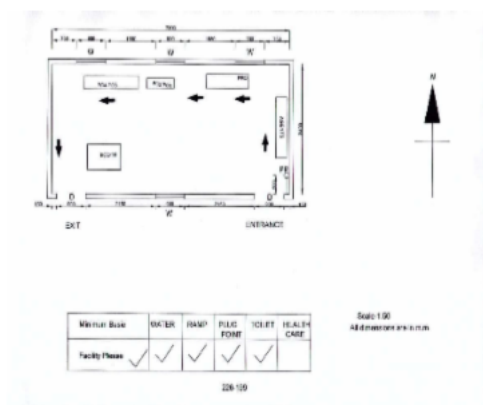

নির্বাচক নিবন্ধন আধিকারিকের স্বাক্ষর

Nazri Naksha

Google Map View

Polling Station Building Front View

Polling Station Front View

Cad View

Key MAP View

1 নাম : পিউ গাঁতাইত স্বামীর নাম: জগন্নাথ গাঁতাইত বাড়ির নং : n0113 বয়স : 37 লিঙ্গ : মহিলা	BLY2354397 ফটো উপলব্ধ	2 নাম : বনশ্রী সেনাপতি(রায়) স্বামীর নাম: সিদ্ধার্থ রায় বাড়ির নং : n0181 বয়স : 31 লিঙ্গ : মহিলা	AEF2106870 ফটো উপলব্ধ	3 নাম : সিম্পি সরকার প্রামানিক স্বামীর নাম: প্রভঞ্জন প্রামানিক বাড়ির নং : n0233 বয়স : 31 লিঙ্গ : মহিলা	AEF2106961 ফটো উপলব্ধ
4 নাম : টুম্পা জানা সামন্ত স্বামীর নাম: মানস সামন্ত বাড়ির নং : n0144 বয়স : 33 লিঙ্গ : মহিলা	AEF2106987 ফটো উপলব্ধ	5 নাম : মধুমিতা খাটয়া(সীট) স্বামীর নাম: বিশ্বজিৎ সীট বাড়ির নং : n0235 বয়স : 30 লিঙ্গ : মহিলা	AEF1946466 ফটো উপলব্ধ	6 নাম : ভোলানাথ ঘোড়াই পিতার নাম: মঙ্গল ঘোড়াই বাড়ির নং : n0002 বয়স : 43 লিঙ্গ : পুরুষ	BLY2085371 ফটো উপলব্ধ
7 নাম : নন্দদুলাল ঘোড়াই পিতার নাম: শ্রীকান্ত ঘোড়াই বাড়ির নং : n0003 বয়স : 54 লিঙ্গ : পুরুষ	WB/29/217/318601 ফটো উপলব্ধ	8 নাম : চপলা ঘোড়াই স্বামীর নাম: শ্রীকান্ত ঘোড়াই বাড়ির নং : n0003 বয়স : 74 লিঙ্গ : মহিলা	BLY2085413 ফটো উপলব্ধ	9 নাম : অনুশ্রী ঘোড়াই স্বামীর নাম: সাগর ঘোড়াই বাড়ির নং : n0004 বয়স : 48 লিঙ্গ : মহিলা	BLY1290204 ফটো উপলব্ধ
10 নাম : সাগর ঘোড়াই পিতার নাম: শ্রীকান্ত ঘোড়াই বাড়ির নং : n0004 বয়স : 50 লিঙ্গ : পুরুষ	BLY1290196 ফটো উপলব্ধ	11 নাম : তপতী ঘোড়াই স্বামীর নাম: নন্দদুলাল ঘোড়াই বাড়ির নং : n0003 বয়স : 47 লিঙ্গ : মহিলা	BLY1289834 ফটো উপলব্ধ	12 নাম : গীতা ঘোড়াই স্বামীর নাম: মঙ্গল ঘোড়াই বাড়ির নং : n0002 বয়স : 66 লিঙ্গ : মহিলা	WB/29/217/318390 ফটো উপলব্ধ
13 নাম : মঙ্গল ঘোড়াই পিতার নাম: কালিপদ ঘোড়াই বাড়ির নং : n0002 বয়স : 74 লিঙ্গ : পুরুষ	WB/29/217/318528 ফটো উপলব্ধ	14 নাম : বুল্টি বেরা(ঘোড়াই) স্বামীর নাম: নারায়ন চন্দ্র ঘোড়াই বাড়ির নং : n0001 বয়স : 34 লিঙ্গ : মহিলা	AEF1669902 ফটো উপলব্ধ	15 নাম : নারায়ন চন্দ্র ঘোড়াই পিতার নাম: সুকদেব ঘোড়াই বাড়ির নং : n0001 বয়স : 42 লিঙ্গ : পুরুষ	AEF1302694 ফটো উপলব্ধ
16 নাম : গীতা ঘোড়াই স্বামীর নাম: শুকদেব ঘোড়াই বাড়ির নং : n0001 বয়স : 58 লিঙ্গ : মহিলা	WB/29/217/318658 ফটো উপলব্ধ	17 নাম : শুকদেব ঘোড়াই পিতার নাম: কালীপদ ঘোড়াই বাড়ির নং : n0001 বয়স : 61 লিঙ্গ : পুরুষ	BLY2085405 ফটো উপলব্ধ	18 নাম : মনিকাঞ্চন ঘোড়াই স্বামীর নাম: লালমোহন ঘোড়াই বাড়ির নং : n0002 বয়স : 47 লিঙ্গ : মহিলা	BLY2085397 ফটো উপলব্ধ
19 নাম : লালমোহন ঘোড়াই পিতার নাম: মঙ্গল ঘোড়াই বাড়ির নং : n0002 বয়স : 49 লিঙ্গ : পুরুষ	BLY2085389 ফটো উপলব্ধ	20 নাম : খুকুরানী ঘোড়াই স্বামীর নাম: রবীন্দ্রনাথ ঘোড়াই বাড়ির নং : n0002 বয়স : 62 লিঙ্গ : মহিলা	WB/29/217/318425 ফটো উপলব্ধ	21 নাম : খুকু রানী মাইতি (ঘোড়াই) স্বামীর নাম: ভোলানাথ ঘোড়াই বাড়ির নং : n0002 বয়স : 37 লিঙ্গ : মহিলা	AEF1391762 ফটো উপলব্ধ
22 নাম : লক্ষ্মন ঘোড়াই পিতার নাম: লালমোহন ঘোড়াই বাড়ির নং : এন0002 বয়স : 26 লিঙ্গ : পুরুষ	AEF2266989 ফটো উপলব্ধ	23 নাম : সুদীপ ঘোড়াই পিতার নাম: সাগর ঘোড়াই বাড়ির নং : N0004 বয়স : 25 লিঙ্গ : পুরুষ	AEF2468973 ফটো উপলব্ধ	24 নাম : রামপদ ঘোড়াই পিতার নাম: লাল মোহন ঘোড়াই বাড়ির নং : n0002 বয়স : 28 লিঙ্গ : পুরুষ	AEF2106839 ফটো উপলব্ধ
25 নাম : নারায়ন ঘোড়াই পিতার নাম: নন্দ ঘোড়াই বাড়ির নং : n0003 বয়স : 32 লিঙ্গ : পুরুষ	AEF1957133 ফটো উপলব্ধ	26 নাম : শ্যামসুন্দর ঘোড়াই পিতার নাম: রবীন্দ্রনাথ ঘোড়াই বাড়ির নং : n0002 বয়স : 27 লিঙ্গ : পুরুষ	AEF2161206 ফটো উপলব্ধ	27 নাম : পিঙ্কু ঘোড়াই পিতার নাম: নন্দ ঘোড়াই বাড়ির নং : n0242 বয়স : 27 লিঙ্গ : মহিলা	AEF2161289 ফটো উপলব্ধ
28 নাম : সুধমা জানা দাস স্বামীর নাম: সৌমেন দাস বাড়ির নং : এন0120 বয়স : 24 লিঙ্গ : মহিলা	AEF2590743 ফটো উপলব্ধ	29 নাম : সোনালী জানা বেরা পিতার নাম: মানিক জানা বাড়ির নং : না বয়স : 26 লিঙ্গ : মহিলা	AEF2262871 ফটো উপলব্ধ	30 নাম : মোনালিসা জানা মাইতি স্বামীর নাম: তাপস কুমার মাইতি বাড়ির নং : না বয়স : 25 লিঙ্গ : মহিলা	AEF2590875 ফটো উপলব্ধ