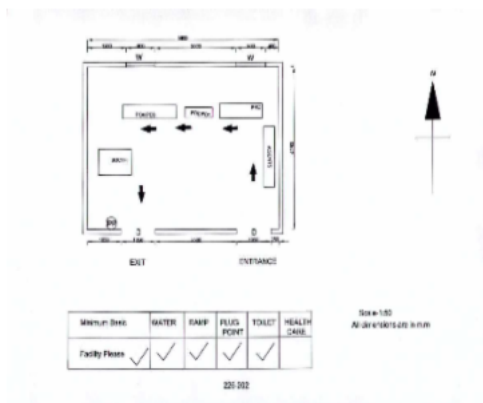

নির্বাচক নিবন্ধন আধিকারিকের স্বাক্ষর

Nazri Naksha

Google Map View

Polling Station Building Front View

Polling Station Front View

Cad View

Key MAP View

1 নাম : সোনালী মাইতি স্বামীর নাম: প্রভাত কুঃ মাইতি বাড়ির নং : n0001 বয়স : 32 লিঙ্গ : মহিলা	AEF1670892 ফটো উপলব্ধ	2 নাম : প্রভাত কুমার মাইতি পিতার নাম: বিকাশ রঞ্জন মাইতি বাড়ির নং : n0001 বয়স : 39 লিঙ্গ : পুরুষ	BLY2356483 ফটো উপলব্ধ	3 নাম : জয়শ্রী খাসকেল স্বামীর নাম: মহাদেব খাসকেল বাড়ির নং : n0001 বয়স : 37 লিঙ্গ : মহিলা	BLY2306140 ফটো উপলব্ধ
4 নাম : মহাদেব খাসকেল পিতার নাম: সনাতন খাসকেল বাড়ির নং : n0001 বয়স : 45 লিঙ্গ : পুরুষ	BLY1351964 ফটো উপলব্ধ	5 নাম : পূর্ণিমা খাসকেল স্বামীর নাম: জয়দেব খাসকেল বাড়ির নং : n0001 বয়স : 50 লিঙ্গ : মহিলা	BLY1869411 ফটো উপলব্ধ	6 নাম : জয়দেব খাসকেল পিতার নাম: সনাতন খাসকেল বাড়ির নং : n0001 বয়স : 52 লিঙ্গ : পুরুষ	WB/29/217/336903 ফটো উপলব্ধ
7 নাম : ভবানী খাসকেল স্বামীর নাম: সুকদেব খাসকেল বাড়ির নং : n0001 বয়স : 50 লিঙ্গ : মহিলা	WB/29/217/336435 ফটো উপলব্ধ	8 নাম : সুকদেব খাসকেল পিতার নাম: সনাতন খাসকেল বাড়ির নং : n0001 বয়স : 54 লিঙ্গ : পুরুষ	WB/29/217/336206 ফটো উপলব্ধ	9 নাম : সরস্বতী খাসকেল স্বামীর নাম: সনাতন খাসকেল বাড়ির নং : n0001 বয়স : 69 লিঙ্গ : মহিলা	WB/29/217/336433 ফটো উপলব্ধ
10 নাম : সনাতন খাসকেল পিতার নাম: নিমাই খাসকেল বাড়ির নং : n0001 বয়স : 80 লিঙ্গ : পুরুষ	WB/29/217/336056 ফটো উপলব্ধ	11 নাম : দেবশীষ খাসকেল পিতার নাম: জয়দেব খাসকেল বাড়ির নং : n0001 বয়স : 29 লিঙ্গ : পুরুষ	AEF1958206 ফটো উপলব্ধ	12 নাম : দেবযানী খাসকেল পিতার নাম: জয়দেব খাসকেল বাড়ির নং : এন0001 বয়স : 21 লিঙ্গ : মহিলা	AEF2814614 ফটো উপলব্ধ
13 নাম : কৃষ্ণেন্দু চাউল্যা পিতার নাম: ধনঞ্জয় চাউল্যা বাড়ির নং : n0151 বয়স : 29 লিঙ্গ : পুরুষ	AEF2135879 ফটো উপলব্ধ	14 নাম : মৌসুমী বেরা (চাউল্যা) স্বামীর নাম: অনুপম চাউল্যা বাড়ির নং : n0087 বয়স : 27 লিঙ্গ : মহিলা	AEF2199636 ফটো উপলব্ধ	15 নাম : দেবতনু চাউল্যা পিতার নাম: শান্তনু চাউল্যা বাড়ির নং : এন0086 বয়স : 23 লিঙ্গ : পুরুষ	AEF2639573 ফটো উপলব্ধ
16 নাম : সোনিয়া মূলা চাউল্যা স্বামীর নাম: অনিমেষ চাউল্যা বাড়ির নং : এন0023 বয়স : 29 লিঙ্গ : মহিলা	AEF1947159 ফটো উপলব্ধ	17 নাম : রবীন্দ্রনাথ জানা পিতার নাম: শ্যামপদ জানা বাড়ির নং : n0014 বয়স : 45 লিঙ্গ : পুরুষ	BLY2092476 ফটো উপলব্ধ	18 নাম : সঙ্গীতা কান্ডার জানা পিতার নাম: শক্তিপদ কান্ডার বাড়ির নং : এন0014 বয়স : 27 লিঙ্গ : মহিলা	AKQ2006039 ফটো উপলব্ধ
19 নাম : সৈকত জানা পিতার নাম: শংকর জানা বাড়ির নং : n0011 বয়স : 30 লিঙ্গ : পুরুষ	AEF1958248 ফটো উপলব্ধ	20 নাম : মিনাকী মাইতি জানা স্বামীর নাম: রঞ্জিত জানা বাড়ির নং : n0022 বয়স : 24 লিঙ্গ : মহিলা	AEF2694396 ফটো উপলব্ধ	21 নাম : স্বপ্না সামন্ত জানা স্বামীর নাম: শঙ্কর প্রসাদ জানা বাড়ির নং : n0009 বয়স : 44 লিঙ্গ : মহিলা	AEF1769512 ফটো উপলব্ধ
22 নাম : সৌমেন জানা পিতার নাম: অলক কুমার জানা বাড়ির নং : এন0002 বয়স : 23 লিঙ্গ : পুরুষ	AEF2639409 ফটো উপলব্ধ	23 নাম : মমতা মাইতি জানা স্বামীর নাম: শ্যামপদ জানা বাড়ির নং : এন0012 বয়স : 26 লিঙ্গ : মহিলা	AEF2639367 ফটো উপলব্ধ	24 নাম : রিয়া মাল্লা জানা স্বামীর নাম: মিলন জানা বাড়ির নং : এন0020 বয়স : 25 লিঙ্গ : মহিলা	AEF2639193 ফটো উপলব্ধ
25 নাম : সুমন জানা পিতার নাম: লক্ষ্মিকান্ত জানা বাড়ির নং : এন007 বয়স : 23 লিঙ্গ : পুরুষ	AEF2639144 ফটো উপলব্ধ	26 নাম : অভিজিৎ জানা পিতার নাম: বিশ্বনাথ জানা বাড়ির নং : এন0022 বয়স : 23 লিঙ্গ : পুরুষ	AEF2639219 ফটো উপলব্ধ	27 নাম : কালীশংকর জানা পিতার নাম: প্রানকৃষ্ণ জানা বাড়ির নং : n0013 বয়স : 42 লিঙ্গ : পুরুষ	BLY2092492 ফটো উপলব্ধ
28 নাম : পার্বতী হাজরা জানা স্বামীর নাম: সুশান্ত জানা বাড়ির নং : এন0011 বয়স : 27 লিঙ্গ : মহিলা	AEF2599082 ফটো উপলব্ধ	29 নাম : মমতা জানা স্বামীর নাম: জগদীশ চন্দ্র জানা বাড়ির নং : n0021 বয়স : 40 লিঙ্গ : মহিলা	BLY2306231 ফটো উপলব্ধ	30 নাম : বীথিকা মাইতি(জানা) স্বামীর নাম: রাজীব জানা বাড়ির নং : n0020 বয়স : 27 লিঙ্গ : মহিলা	AEF2161859 ফটো উপলব্ধ