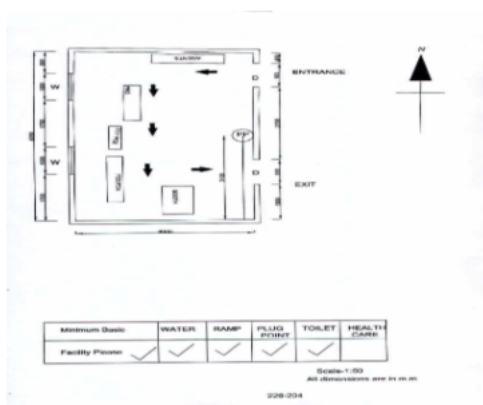

নির্বাচক নিবন্ধন আধিকারিকের স্বাক্ষর

Nazri Naksha

Google Map View

Polling Station Building Front View

Polling Station Front View

Cad View

Key MAP View

1 নাম : কাকলি বেরা (বোয়াল) স্বামীর নাম: প্রবীর বোয়াল বাড়ির নং : n0185 বয়স : 36 লিঙ্গ : মহিলা	AEF1303734 ফটো উপলব্ধ	2 নাম : শ্রীমা সঁতরা (বাগ) স্বামীর নাম: পল্টু বাগ বাড়ির নং : এন218 বয়স : 27 লিঙ্গ : মহিলা	AEF2267128 ফটো উপলব্ধ	3 নাম : পল্টু বাগ পিতার নাম: অজিত বাগ বাড়ির নং : 218 বয়স : 38 লিঙ্গ : পুরুষ	BLY2354884 ফটো উপলব্ধ
4 নাম : স্বর্ণকমল অধিকারী পিতার নাম: রবীন্দ্রনাথ অধিকারী বাড়ির নং : n0199 বয়স : 27 লিঙ্গ : পুরুষ	AEF2162147 ফটো উপলব্ধ	5 নাম : রাজ কমল অধিকারী পিতার নাম: পঞ্চানন অধিকারী বাড়ির নং : n0003 বয়স : 30 লিঙ্গ : পুরুষ	AEF1958859 ফটো উপলব্ধ	6 নাম : পঞ্চানন অধিকারী পিতার নাম: সুধীর অধিকারী বাড়ির নং : n0003 বয়স : 57 লিঙ্গ : পুরুষ	WB/29/217/321527 ফটো উপলব্ধ
7 নাম : নিলাদ্রী অধিকারী পিতার নাম: আশিষ কুমার অধিকারী বাড়ির নং : না বয়স : 24 লিঙ্গ : পুরুষ	AEF2598936 ফটো উপলব্ধ	8 নাম : নমিতারানী অধিকারী স্বামীর নাম: আশিষ কুমার অধিকারী বাড়ির নং : n0001 বয়স : 52 লিঙ্গ : মহিলা	WB/29/217/321657 ফটো উপলব্ধ	9 নাম : আশিষকুমার অধিকারী পিতার নাম: রজনী অধিকারী বাড়ির নং : n0001 বয়স : 60 লিঙ্গ : পুরুষ	WB/29/217/321789 ফটো উপলব্ধ
10 নাম : নীলকমল অধিকারী পিতার নাম: রবীন্দ্রনাথ অধিকারী বাড়ির নং : n0001 বয়স : 31 লিঙ্গ : পুরুষ	AEF1769967 ফটো উপলব্ধ	11 নাম : সন্দ্যা অধিকারী স্বামীর নাম: রবীন্দ্রনাথ অধিকারী বাড়ির নং : n0001 বয়স : 48 লিঙ্গ : মহিলা	BLY2088508 ফটো উপলব্ধ	12 নাম : রবীন্দ্রনাথ অধিকারী পিতার নাম: রজনী অধিকারী বাড়ির নং : n0001 বয়স : 70 লিঙ্গ : পুরুষ	WB/29/217/321501 ফটো উপলব্ধ
13 নাম : সুমিত্রা অধিকারী স্বামীর নাম: পঞ্চানন অধিকারী বাড়ির নং : n0002 বয়স : 53 লিঙ্গ : মহিলা	WB/29/217/321608 ফটো উপলব্ধ	14 নাম : নিলীমা অধিকারী মায়ের নাম: সাবিত্রী অধিকারী বাড়ির নং : n0001 বয়স : 47 লিঙ্গ : মহিলা	BLY1289925 ফটো উপলব্ধ	15 নাম : দেবব্রত কায়েত পিতার নাম: বিনয় কৃষ্ণ কায়েত বাড়ির নং : n0004 বয়স : 29 লিঙ্গ : পুরুষ	AEF1958669 ফটো উপলব্ধ
16 নাম : বিজলী কায়েত স্বামীর নাম: বিনয় কৃষ্ণ কায়েত বাড়ির নং : n0004 বয়স : 48 লিঙ্গ : মহিলা	BLY1426667 ফটো উপলব্ধ	17 নাম : মিতালী কায়েত স্বামীর নাম: রামপদ কায়েত বাড়ির নং : এন0004 বয়স : 26 লিঙ্গ : মহিলা	AEF2267110 ফটো উপলব্ধ	18 নাম : বিনয় কৃষ্ণ কায়েত পিতার নাম: সন্তোষ কায়েত বাড়ির নং : n0004 বয়স : 54 লিঙ্গ : পুরুষ	AEF2597060 ফটো উপলব্ধ
19 নাম : রামপদ কায়েত পিতার নাম: বিনয় কৃষ্ণ কায়েত বাড়ির নং : n0004 বয়স : 28 লিঙ্গ : পুরুষ	AEF2107928 ফটো উপলব্ধ	20 নাম : কোয়েল গজর শীট স্বামীর নাম: সুধীর চন্দ্র শীট বাড়ির নং : এন0170 বয়স : 22 লিঙ্গ : মহিলা	AEF2726727 ফটো উপলব্ধ	21 নাম : কৌশিক গাজর পিতার নাম: উত্তম গাজর বাড়ির নং : n0200 বয়স : 27 লিঙ্গ : পুরুষ	AEF2162154 ফটো উপলব্ধ
22 নাম : উত্তম গাজর পিতার নাম: অর্জুন গাজর বাড়ির নং : n0170 বয়স : 64 লিঙ্গ : পুরুষ	BLY2088680 ফটো উপলব্ধ	23 নাম : তাপসী গাজর স্বামীর নাম: উত্তম গাজর বাড়ির নং : n0169 বয়স : 44 লিঙ্গ : মহিলা	BLY2088672 ফটো উপলব্ধ	24 নাম : বিবেকানন্দ দাস পিতার নাম: যজ্ঞেশ্বর দাস বাড়ির নং : n0057 বয়স : 77 লিঙ্গ : পুরুষ	WB/29/217/321720 ফটো উপলব্ধ
25 নাম : পারুলবালা ঘোষ স্বামীর নাম: হরিপদ ঘোষ বাড়ির নং : n0057 বয়স : 86 লিঙ্গ : মহিলা	WB/29/217/321680 ফটো উপলব্ধ	26 নাম : শেফালী সামন্ত(ঘোষ) স্বামীর নাম: চন্দন ঘোষ বাড়ির নং : n0056 বয়স : 36 লিঙ্গ : মহিলা	AEF1393990 ফটো উপলব্ধ	27 নাম : চন্দন ঘোষ পিতার নাম: মহিনী মোহন ঘোষ বাড়ির নং : n0056 বয়স : 36 লিঙ্গ : পুরুষ	AEF1394006 ফটো উপলব্ধ
28 নাম : নন্দন কুমার ঘোষ পিতার নাম: মোহিনী মোহন ঘোষ বাড়ির নং : n0056 বয়স : 33 লিঙ্গ : পুরুষ	AEF1561976 ফটো উপলব্ধ	29 নাম : অনিমা ঘোষ স্বামীর নাম: মোহিনী মোহন ঘোষ বাড়ির নং : n0056 বয়স : 53 লিঙ্গ : মহিলা	WB/29/217/321812 ফটো উপলব্ধ	30 নাম : পুতুলরানী ঘোষ স্বামীর নাম: মনোরঞ্জন ঘোষ বাড়ির নং : n0055 বয়স : 47 লিঙ্গ : মহিলা	WB/29/217/321813 ফটো উপলব্ধ