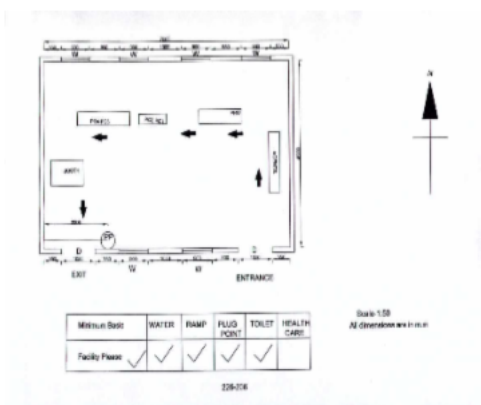

নির্বাচক নিবন্ধন আধিকারিকের স্বাক্ষর

Nazri Naksha

Google Map View

Polling Station Building Front View

Polling Station Front View

Cad View

Key MAP View

1 নাম : সৌমেন মন্ডল পিতার নাম : রবীন্দ্র নাথ মন্ডল বাড়ির নং : না বয়স : 41 লিঙ্গ : পুরুষ	AEF1303791 ফটো উপলব্ধ	# 2 নাম : তনুশ্রী আদক পিতার নাম : দুলাল আদক বাড়ির নং : এন0001 বয়স : 24 লিঙ্গ : মহিলা	AEF2599215 ফটো উপলব্ধ	3 নাম : ভূপেন চন্দ্র আদক পিতার নাম : পুলিন বিহারী আদক বাড়ির নং : n0001 বয়স : 46 লিঙ্গ : পুরুষ	BLY2094571 ফটো উপলব্ধ
4 নাম : রুমা রানী আদক স্বামীর নাম : ভূপেন চন্দ্র আদক বাড়ির নং : n0001 বয়স : 49 লিঙ্গ : মহিলা	BLY2094589 ফটো উপলব্ধ	5 নাম : দুলাল আদক পিতার নাম : পুলিন আদক বাড়ির নং : n0001 বয়স : 52 লিঙ্গ : পুরুষ	BLY2094555 ফটো উপলব্ধ	6 নাম : সঞ্জীব আদক পিতার নাম : গোপাল আদক বাড়ির নং : n0001 বয়স : 31 লিঙ্গ : পুরুষ	AEF1770668 ফটো উপলব্ধ
7 নাম : গোপাল আদক পিতার নাম : পুলিনচন্দ্র আদক বাড়ির নং : n0001 বয়স : 54 লিঙ্গ : পুরুষ	WB/29/217/342079 ফটো উপলব্ধ	8 নাম : তাপস আদক পিতার নাম : দুলাল আদক বাড়ির নং : n0001 বয়স : 28 লিঙ্গ : পুরুষ	AEF2108462 ফটো উপলব্ধ	9 নাম : সুমন আদক পিতার নাম : গোপাল আদক বাড়ির নং : n0001 বয়স : 28 লিঙ্গ : পুরুষ	AEF2108371 ফটো উপলব্ধ
10 নাম : সোমাত্রী আদক পিতার নাম : ভূপেন চন্দ্র আদক বাড়ির নং : এন0001 বয়স : 22 লিঙ্গ : মহিলা	AEF2727055 ফটো উপলব্ধ	11 নাম : রিঙ্কু জানা স্বামীর নাম : বিবেকানন্দ জানা বাড়ির নং : n0007 বয়স : 51 লিঙ্গ : মহিলা	AEF1304245 ফটো উপলব্ধ	12 নাম : প্রশান্ত জানা পিতার নাম : রাধাগোবিন্দ জানা বাড়ির নং : n0004 বয়স : 28 লিঙ্গ : পুরুষ	AEF2108470 ফটো উপলব্ধ
13 নাম : কৃষ্ণা জানা পিতার নাম : কমল জানা বাড়ির নং : n0006 বয়স : 28 লিঙ্গ : মহিলা	AEF2108405 ফটো উপলব্ধ	14 নাম : পূজা জানা স্বামীর নাম : সুশান্ত জানা বাড়ির নং : এন0004 বয়স : 26 লিঙ্গ : মহিলা	UMP2065340 ফটো উপলব্ধ	15 নাম : সোনালী জানা স্বামীর নাম : বাবলু জানা বাড়ির নং : এন0053 বয়স : 29 লিঙ্গ : মহিলা	AEF2640381 ফটো উপলব্ধ
16 নাম : অর্নব জানা পিতার নাম : নিতাই চাঁদ জানা বাড়ির নং : এন0165 বয়স : 23 লিঙ্গ : পুরুষ	AEF2640159 ফটো উপলব্ধ	17 নাম : সবিতা ভৌমিক(জানা) স্বামীর নাম : শ্রীকান্ত জানা বাড়ির নং : n0004 বয়স : 33 লিঙ্গ : মহিলা	AEF2149193 ফটো উপলব্ধ	18 নাম : ঋতুপর্ণা ভৌমিক(জানা) স্বামীর নাম : লক্ষীকান্ত জানা বাড়ির নং : n0004 বয়স : 27 লিঙ্গ : মহিলা	AEF2149219 ফটো উপলব্ধ
19 নাম : লক্ষীকান্ত জানা পিতার নাম : নারায়ণ জানা বাড়ির নং : n0004 বয়স : 37 লিঙ্গ : পুরুষ	AEF0849026 ফটো উপলব্ধ	20 নাম : বাপী জানা পিতার নাম : ভুতনাথ জানা বাড়ির নং : n0053 বয়স : 45 লিঙ্গ : পুরুষ	BLY1288497 ফটো উপলব্ধ	21 নাম : বাবলু জানা পিতার নাম : ভুতনাথ জানা বাড়ির নং : n0053 বয়স : 46 লিঙ্গ : পুরুষ	BLY2094613 ফটো উপলব্ধ
22 নাম : নারায়ণ জানা পিতার নাম : ভুতনাথ জানা বাড়ির নং : n0053 বয়স : 52 লিঙ্গ : পুরুষ	WB/29/217/342036 ফটো উপলব্ধ	23 নাম : নিতাই জানা পিতার নাম : মদন মোহন জানা বাড়ির নং : n0052 বয়স : 39 লিঙ্গ : পুরুষ	AEF0849067 ফটো উপলব্ধ	24 নাম : শিখারানী জানা স্বামীর নাম : নিমাই জানা বাড়ির নং : n0052 বয়স : 54 লিঙ্গ : মহিলা	WB/29/217/342339 ফটো উপলব্ধ
25 নাম : নিমাইচাঁদ জানা পিতার নাম : মদনমোহন জানা বাড়ির নং : n0052 বয়স : 59 লিঙ্গ : পুরুষ	WB/29/217/342046 ফটো উপলব্ধ	26 নাম : রামপদ জানা পিতার নাম : সুনিল জানা বাড়ির নং : n0009 বয়স : 36 লিঙ্গ : পুরুষ	AEF1394584 ফটো উপলব্ধ	27 নাম : বুল্টি ধাড়া (জানা) স্বামীর নাম : গুরুপদ জানা বাড়ির নং : 9 বয়স : 34 লিঙ্গ : মহিলা	AEF1671825 ফটো উপলব্ধ
28 নাম : গুরুপদ জানা পিতার নাম : সুনিল কুমার জানা বাড়ির নং : 9 বয়স : 45 লিঙ্গ : পুরুষ	BLY2259737 ফটো উপলব্ধ	29 নাম : রেখারানী জানা স্বামীর নাম : সুনিল জানা বাড়ির নং : n0009 বয়স : 59 লিঙ্গ : মহিলা	WB/29/217/342313 ফটো উপলব্ধ	30 নাম : সুনিলকুমার জানা পিতার নাম : গোপাল জানা বাড়ির নং : n0009 বয়স : 62 লিঙ্গ : পুরুষ	WB/29/217/342312 ফটো উপলব্ধ