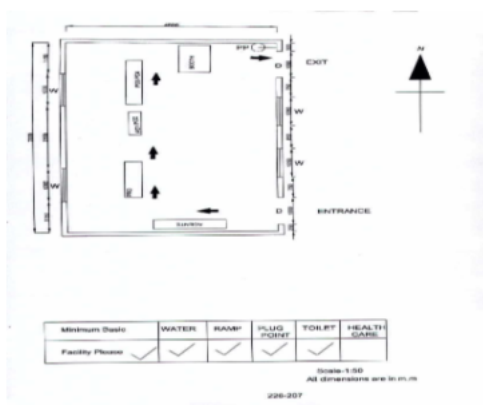

নির্বাচক নিবন্ধন আধিকারিকের স্বাক্ষর

Nazri Naksha

Google Map View

Polling Station Building Front View

Polling Station Front View

Cad View

Key MAP View

1 নাম : মৌমিতা মন্ডল প্রধান স্বামীর নাম : সঞ্জয় প্রধান বাড়ির নং : n0225 বয়স : 29 লিঙ্গ : মহিলা	AEF2108736 ফটো উপলব্ধ	2 নাম : শ্রীমা বেরা (মান্না) স্বামীর নাম : মন্টু মান্না বাড়ির নং : n0220 বয়স : 29 লিঙ্গ : মহিলা	AEF2052348 ফটো উপলব্ধ	3 নাম : গীতারানী অধিকারী পিতার নাম : রাধাকৃষ্ণ দাস বাড়ির নং : n0095 বয়স : 74 লিঙ্গ : মহিলা	WB/29/217/345109 ফটো উপলব্ধ
4 নাম : মানিক কুইল্যা পিতার নাম : অমিয় কুইল্যা বাড়ির নং : n0131 বয়স : 31 লিঙ্গ : পুরুষ	AEF1770882 ফটো উপলব্ধ	5 নাম : কবিতা কুইল্যা স্বামীর নাম : অমিয় কুইল্যা বাড়ির নং : n0131 বয়স : 53 লিঙ্গ : মহিলা	WB/29/217/345268 ফটো উপলব্ধ	6 নাম : অমিয় কুইল্যা পিতার নাম : গুরাই কুইল্যা বাড়ির নং : n0131 বয়স : 56 লিঙ্গ : পুরুষ	WB/29/217/345238 ফটো উপলব্ধ
7 নাম : দুর্গারানী কুইল্যা স্বামীর নাম : গুরাই কুইল্যা বাড়ির নং : n0131 বয়স : 74 লিঙ্গ : মহিলা	WB/29/217/345415 ফটো উপলব্ধ	8 নাম : বিকাশ কুইল্যা পিতার নাম : বিজয় কুইল্যা বাড়ির নং : n0130 বয়স : 39 লিঙ্গ : পুরুষ	AEF0853523 ফটো উপলব্ধ	9 নাম : মলয় কুইল্যা পিতার নাম : অমিয় কুইল্যা বাড়ির নং : n0131 বয়স : 29 লিঙ্গ : পুরুষ	AEF1959709 ফটো উপলব্ধ
10 নাম : সুমনা বেরা (কুইল্যা) স্বামীর নাম : বিকাশ কুইল্যা বাড়ির নং : n0130 বয়স : 28 লিঙ্গ : মহিলা	AEF2196566 ফটো উপলব্ধ	11 নাম : ফাল্পুনী পাড়া কুইল্যা স্বামীর নাম : মানিক কুইল্যা বাড়ির নং : এন0131 বয়স : 23 লিঙ্গ : মহিলা	AEF2640456 ফটো উপলব্ধ	12 নাম : রীনা আদক কুইল্যা স্বামীর নাম : মলয় কুইল্যা বাড়ির নং : এন0131 বয়স : 22 লিঙ্গ : মহিলা	AEF2739316 ফটো উপলব্ধ
13 নাম : পজা খাটুয়া পিতার নাম : শিবানী খাটুয়া বাড়ির নং : এন0201 বয়স : 25 লিঙ্গ : মহিলা	AEF2640514 ফটো উপলব্ধ	14 নাম : শিবানী খাটুয়া স্বামীর নাম : সমীর খাটুয়া বাড়ির নং : n0201 বয়স : 44 লিঙ্গ : মহিলা	BLY2358042 ফটো উপলব্ধ	15 নাম : চৈতালী মুরা (খাসকেল) স্বামীর নাম : সুভ্রত খাসকেল বাড়ির নং : n0176 বয়স : 43 লিঙ্গ : মহিলা	AEF1562586 ফটো উপলব্ধ
16 নাম : সুভ্রত খাসকেল পিতার নাম : গৌরহরি খাসকেল বাড়ির নং : n0176 বয়স : 44 লিঙ্গ : পুরুষ	BLY1872514 ফটো উপলব্ধ	17 নাম : পুষ্পশ্রী খাসকেল স্বামীর নাম : গৌরহরি খাসকেল বাড়ির নং : n0176 বয়স : 62 লিঙ্গ : মহিলা	BLY1288844 ফটো উপলব্ধ	18 নাম : দীপককুমার গাঁতাইৎ পিতার নাম : কালিপদ গাঁতাইৎ বাড়ির নং : n0178 বয়স : 62 লিঙ্গ : পুরুষ	WB/29/217/345140 ফটো উপলব্ধ
19 নাম : অর্পিতা ঘোড়াই বেরা স্বামীর নাম : অমিত্র বেরা বাড়ির নং : n0214 বয়স : 36 লিঙ্গ : মহিলা	AEF1273630 ফটো উপলব্ধ	20 নাম : যমুনা ঘোড়াই (দাস) স্বামীর নাম : পরিমল দাস বাড়ির নং : n0235 বয়স : 33 লিঙ্গ : মহিলা	AEF2136042 ফটো উপলব্ধ	21 নাম : প্রিয়া ঘোড়াই (মহাপাত্র) স্বামীর নাম : কৌশিক মহাপাত্র বাড়ির নং : n0234 বয়স : 28 লিঙ্গ : মহিলা	AEF2136034 ফটো উপলব্ধ
22 নাম : দিয়ন্তিকা জানা পিতার নাম : দিলীপ জানা বাড়ির নং : n0033 বয়স : 27 লিঙ্গ : মহিলা	AEF2149367 ফটো উপলব্ধ	23 নাম : কবিতা মন্ডল জানা স্বামীর নাম : বুদ্ধদেব জানা বাড়ির নং : N0051 বয়স : 28 লিঙ্গ : মহিলা	AEF2465896 ফটো উপলব্ধ	24 নাম : কমল জানা পিতার নাম : নারায়ন চন্দ্র জানা বাড়ির নং : n0226 বয়স : 29 লিঙ্গ : পুরুষ	AEF2108751 ফটো উপলব্ধ
25 নাম : সৌমেন জানা পিতার নাম : বিশ্বনাথ জানা বাড়ির নং : N0043 বয়স : 25 লিঙ্গ : পুরুষ	AEF2463271 ফটো উপলব্ধ	26 নাম : সুব্রত জানা পিতার নাম : হরিপদ জানা বাড়ির নং : N0051 বয়স : 25 লিঙ্গ : পুরুষ	AEF2470227 ফটো উপলব্ধ	27 নাম : সমরেশ জানা পিতার নাম : প্রতাপ জানা বাড়ির নং : এন0036 বয়স : 28 লিঙ্গ : পুরুষ	AEF2602167 ফটো উপলব্ধ
28 নাম : অমরেশ জানা পিতার নাম : প্রতাপ জানা বাড়ির নং : এন0036 বয়স : 26 লিঙ্গ : পুরুষ	AEF2602183 ফটো উপলব্ধ	29 নাম : অভিজিৎ জানা পিতার নাম : প্রভাত জানা বাড়ির নং : এন0034 বয়স : 23 লিঙ্গ : পুরুষ	AEF2640571 ফটো উপলব্ধ	30 নাম : কৃষ্ণা আদক (জানা) স্বামীর নাম : সুব্রত জানা বাড়ির নং : n0043 বয়স : 28 লিঙ্গ : মহিলা	AEF2108652 ফটো উপলব্ধ