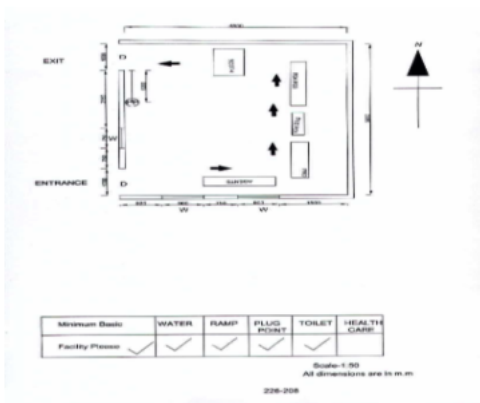

নির্বাচক নিবন্ধন আধিকারিকের স্বাক্ষর

Nazri Naksha

Google Map View

Polling Station Building Front View

Polling Station Front View

Cad View

Key MAP View

1 নাম : সজাতা ভূঞা (বেরা) স্বামীর নাম: কৌশিক বেরা বাড়ির নং : n0219 বয়স : 34 লিঙ্গ : মহিলা	NUT1709567 ফটো উপলব্ধ	2 নাম : সুসিতা আদক সামাই পিতার নাম: সবুজ সামাই বাড়ির নং : N0163 বয়স : 28 লিঙ্গ : মহিলা	AEF2099794 ফটো উপলব্ধ	3 নাম : কানাইলাল গুপ্ত পিতার নাম: কুশধ্বজ গুপ্ত বাড়ির নং : নারান্দাদীঘী বয়স : 53 লিঙ্গ : পুরুষ	AEF2640779 ফটো উপলব্ধ
4 নাম : সশুমী জানা স্বামীর নাম: প্রদীপ জানা বাড়ির নং : N0116 বয়স : 26 লিঙ্গ : মহিলা	AEF2458925 ফটো উপলব্ধ	5 নাম : শ্যামসুন্দর জানা পিতার নাম: দলাল জানা বাড়ির নং : N0119 বয়স : 25 লিঙ্গ : পুরুষ	AEF2504579 ফটো উপলব্ধ	6 নাম : প্রীতম প্রতাপ জানা পিতার নাম: প্রভাত কুমার জানা বাড়ির নং : 0115 বয়স : 24 লিঙ্গ : পুরুষ	AEF2591196 ফটো উপলব্ধ
7 নাম : নীলদ্রী জানা পিতার নাম: নারায়ণ চন্দ্র জানা বাড়ির নং : এন0011 বয়স : 24 লিঙ্গ : পুরুষ	AEF2591154 ফটো উপলব্ধ	8 নাম : মমতা হাজারা স্বামীর নাম: প্রশান্ত হাজারা বাড়ির নং : n0001 বয়স : 28 লিঙ্গ : মহিলা	AEF2108983 ফটো উপলব্ধ	9 নাম : রামানন্দ জানা পিতার নাম: নকুল জানা বাড়ির নং : n0115 বয়স : 28 লিঙ্গ : পুরুষ	AEF2108884 ফটো উপলব্ধ
10 নাম : শ্যামপদ জানা পিতার নাম: ভরত চন্দ্র জানা বাড়ির নং : এন0003 বয়স : 23 লিঙ্গ : পুরুষ	AEF2640746 ফটো উপলব্ধ	11 নাম : শ্যাম চরন মাল্লা পিতার নাম: বাদল চন্দ্র মাল্লা বাড়ির নং : n0001 বয়স : 39 লিঙ্গ : পুরুষ	BLY2307650 ফটো উপলব্ধ	12 নাম : সাহেব জানা পিতার নাম: জগন্নাথ জানা বাড়ির নং : n0004 বয়স : 27 লিঙ্গ : পুরুষ	AEF2149375 ফটো উপলব্ধ
13 নাম : পবিত্র জানা পিতার নাম: কৃষ্ণ প্রসাদ জানা বাড়ির নং : n0002 বয়স : 29 লিঙ্গ : পুরুষ	AEF1959956 ফটো উপলব্ধ	14 নাম : বকুল প্রামাণিক (জানা) স্বামীর নাম: প্রসেনজিৎ জানা বাড়ির নং : n0003 বয়স : 31 লিঙ্গ : মহিলা	AEF1960046 ফটো উপলব্ধ	15 নাম : রাধাকৃষ্ণ জানা পিতার নাম: তরণীকান্ত জানা বাড়ির নং : n0001 বয়স : 68 লিঙ্গ : পুরুষ	WB/29/217/348478 ফটো উপলব্ধ
16 নাম : চন্দনা জানা স্বামীর নাম: রাধাকৃষ্ণ জানা বাড়ির নং : n0001 বয়স : 60 লিঙ্গ : মহিলা	WB/29/217/348529 ফটো উপলব্ধ	17 নাম : কাকলী জানা স্বামীর নাম: লক্ষ্মীকান্ত জানা বাড়ির নং : n0004 বয়স : 39 লিঙ্গ : মহিলা	BLY2197796 ফটো উপলব্ধ	18 নাম : আল্পনা জানা স্বামীর নাম: জগন্নাথ জানা বাড়ির নং : n0004 বয়স : 54 লিঙ্গ : মহিলা	WB/29/217/348655 ফটো উপলব্ধ
19 নাম : লক্ষ্মীকান্ত জানা মায়ের নাম: গীতারানী জানা বাড়ির নং : n0004 বয়স : 44 লিঙ্গ : পুরুষ	BLY2096485 ফটো উপলব্ধ	20 নাম : গীতারানী জানা অন্যান্য: গুরুদেব জানা বাড়ির নং : n0004 বয়স : 73 লিঙ্গ : মহিলা	WB/29/217/348455 ফটো উপলব্ধ	21 নাম : প্রনজিৎ জানা পিতার নাম: গুরুপদ জানা বাড়ির নং : n0003 বয়স : 33 লিঙ্গ : পুরুষ	AEF1672567 ফটো উপলব্ধ
22 নাম : প্রসেনজিৎ জানা পিতার নাম: গুরুপদ জানা বাড়ির নং : n0003 বয়স : 37 লিঙ্গ : পুরুষ	AEF0858555 ফটো উপলব্ধ	23 নাম : সুচিত্রা জানা স্বামীর নাম: গুরুপদ জানা বাড়ির নং : n0003 বয়স : 56 লিঙ্গ : মহিলা	AEF2291268 ফটো উপলব্ধ	24 নাম : গুরুপদ জানা পিতার নাম: পুলিনবিহারী জানা বাড়ির নং : n0003 বয়স : 66 লিঙ্গ : পুরুষ	BLY1295047 ফটো উপলব্ধ
25 নাম : প্রণতি জানা স্বামীর নাম: ভরত জানা বাড়ির নং : n0003 বয়স : 54 লিঙ্গ : মহিলা	WB/29/217/348732 ফটো উপলব্ধ	26 নাম : ভরত জানা পিতার নাম: গৌর জানা বাড়ির নং : n0003 বয়স : 58 লিঙ্গ : পুরুষ	WB/29/217/348256 ফটো উপলব্ধ	27 নাম : সুভদ্রা জানা স্বামীর নাম: গৌর জানা বাড়ির নং : n0003 বয়স : 87 লিঙ্গ : মহিলা	WB/29/217/348126 ফটো উপলব্ধ
28 নাম : মায়ারানী জানা স্বামীর নাম: কৃষ্ণপ্রসাদ জানা বাড়ির নং : n0002 বয়স : 49 লিঙ্গ : মহিলা	BLY2096477 ফটো উপলব্ধ	29 নাম : কৃষ্ণপ্রসাদ জানা পিতার নাম: হরিপদ জানা বাড়ির নং : n0002 বয়স : 52 লিঙ্গ : পুরুষ	WB/29/217/348696 ফটো উপলব্ধ	30 নাম : অঞ্জলী জানা স্বামীর নাম: দীপক জানা বাড়ির নং : n0002 বয়স : 41 লিঙ্গ : মহিলা	BLY2097467 ফটো উপলব্ধ