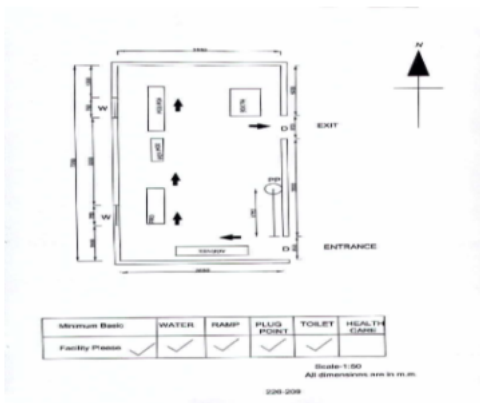

নির্বাচক নিবন্ধন আধিকারিকের স্বাক্ষর

Nazri Naksha

Google Map View

Polling Station Building Front View

Polling Station Front View

Cad View

Key MAP View

বিধানসভা নির্বাচনক্ষেত্রের নং, নাম : 226-সবং  
ভাগ নং, নাম : 1-নারাঙ্গাদিঘী(মধ্য-দক্ষিণ; নারাঙ্গাদিঘী প্রাথমিক বিদ্যালয় থেকে কাউলা মাড়ো পর্যন্ত মোরামের পূর্ব দিক)