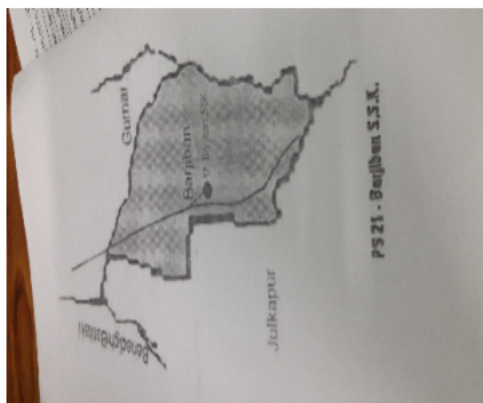

Nazri Naksha