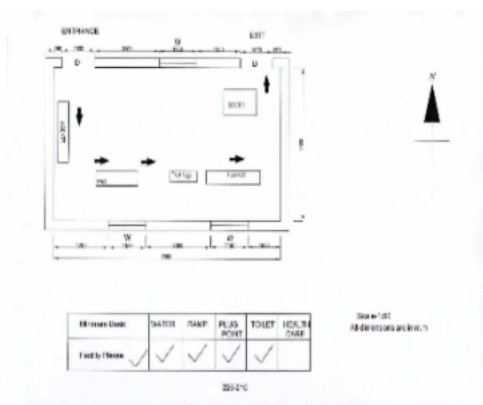

নির্বাচক নিবন্ধন আধিকারিকের স্বাক্ষর

Nazri Naksha

Google Map View

Polling Station Building Front View

Polling Station Front View

Cad View

Key MAP View

বিধানসভা নির্বাচনক্ষেত্রের নং, নাম : 226-সবং
ভাগ নং, নাম : 1-নারাঙ্গাদিঘি (পশ্চিম;নারাঙ্গাদিঘি প্রাথমিক বিদ্যালয় থেকে কাউলা মাড়ো পর্যন্ত মোরামের পশ্চিম দিক)