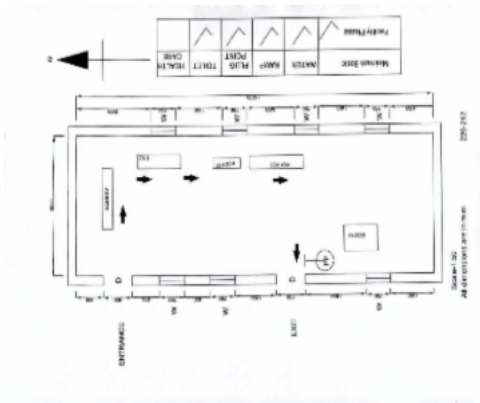

নির্বাচক নিবন্ধন আধিকারিকের স্বাক্ষর

Nazri Naksha

Google Map View

Polling Station Building Front View

Polling Station Front View

Cad View

Key MAP View

1 নাম : শক্তিপদ অধিকারী পিতার নাম: কিশোরী অধিকারী বাড়ির নং : n0001 বয়স : 74 লিঙ্গ : পুরুষ ফটো উপলব্ধ	WB/29/217/354414	2 নাম : সানু অধিকারী পিতার নাম: শক্তিপদ অধিকারী বাড়ির নং : n0001 বয়স : 35 লিঙ্গ : পুরুষ ফটো উপলব্ধ	AEF1396225	3 নাম : তুন্তি অধিকারী পিতার নাম: কিশোরী অধিকারী বাড়ির নং : n0001 বয়স : 54 লিঙ্গ : পুরুষ ফটো উপলব্ধ	WB/29/217/354643
4 নাম : শিউলি অধিকারী স্বামীর নাম: মুক্তি অধিকারী বাড়ির নং : n0001 বয়স : 54 লিঙ্গ : মহিলা ফটো উপলব্ধ	WB/29/217/354339	5 নাম : মুক্তি অধিকারী পিতার নাম: কিশোরী অধিকারী বাড়ির নং : n0001 বয়স : 59 লিঙ্গ : পুরুষ ফটো উপলব্ধ	WB/29/217/354279	6 নাম : শুভদীপ অধিকারী পিতার নাম: ভক্তি অধিকারী বাড়ির নং : n0001 বয়স : 33 লিঙ্গ : পুরুষ ফটো উপলব্ধ	AEF1673680
7 নাম : মিনতি অধিকারী স্বামীর নাম: ভক্তি অধিকারী বাড়ির নং : n0001 বয়স : 56 লিঙ্গ : মহিলা ফটো উপলব্ধ	WB/29/217/354338	8 নাম : ভক্তি অধিকারী পিতার নাম: কিশোরী অধিকারী বাড়ির নং : n0001 বয়স : 71 লিঙ্গ : পুরুষ ফটো উপলব্ধ	WB/29/217/354278	9 নাম : কল্যান অধিকারী পিতার নাম: শক্তিপদ অধিকারী বাড়ির নং : n0001 বয়স : 44 লিঙ্গ : পুরুষ ফটো উপলব্ধ	BLY2260412
10 নাম : গায়ত্রী অধিকারী স্বামীর নাম: শক্তিপদ অধিকারী বাড়ির নং : n0001 বয়স : 66 লিঙ্গ : মহিলা ফটো উপলব্ধ	WB/29/217/354046	11 নাম : বুবাই দিক্ষিত অধিকারী স্বামীর নাম: তুন্তি অধিকারী বাড়ির নং : n0001 বয়স : 39 লিঙ্গ : মহিলা ফটো উপলব্ধ	AEF1305390	12 নাম : সোমা ভট্টাচার্য(অধিকারী) স্বামীর নাম: সানু অধিকারী বাড়ির নং : n0001 বয়স : 32 লিঙ্গ : মহিলা ফটো উপলব্ধ	YMD1789569
13 নাম : স্বান্তিক অধিকারী পিতার নাম: মুক্তি অধিকারী বাড়ির নং : এন0001 বয়স : 23 লিঙ্গ : পুরুষ ফটো উপলব্ধ	AEF2730265	14 নাম : মনিকা রায় অধিকারী স্বামীর নাম: শুভদীপ অধিকারী বাড়ির নং : n0001 বয়স : 29 লিঙ্গ : মহিলা ফটো উপলব্ধ	SKS1972926	15 নাম : নীলিমা জানা কর স্বামীর নাম: মহাদেব কর বাড়ির নং : এন0161 বয়স : 27 লিঙ্গ : মহিলা ফটো উপলব্ধ	AEF2791788
16 নাম : মহাদেব কর পিতার নাম: শচীন্দ্রনাথ কর বাড়ির নং : n0161 বয়স : 27 লিঙ্গ : পুরুষ ফটো উপলব্ধ	AEF2149946	17 নাম : শচীন্দ্র নাথ কর পিতার নাম: সনাতন কর বাড়ির নং : n0161 বয়স : 72 লিঙ্গ : পুরুষ ফটো উপলব্ধ	WB/29/217/360417	18 নাম : ছবি গাজর স্বামীর নাম: হরেকৃষ্ণ গাজর বাড়ির নং : n0016 বয়স : 63 লিঙ্গ : মহিলা ফটো উপলব্ধ	BLY1400779
19 নাম : হরেকৃষ্ণ গাজর পিতার নাম: ভুবনচন্দ্র গাজর বাড়ির নং : n0016 বয়স : 84 লিঙ্গ : পুরুষ ফটো উপলব্ধ	WB/29/217/354396	20 নাম : কম্পনা গাজর সীট স্বামীর নাম: নিলীমেশ গাজর বাড়ির নং : n0016 বয়স : 37 লিঙ্গ : মহিলা ফটো উপলব্ধ	AEF1396209	21 নাম : নিলীমেশ গাজর পিতার নাম: হরেকৃষ্ণ গাজর বাড়ির নং : n0016 বয়স : 48 লিঙ্গ : পুরুষ ফটো উপলব্ধ	BLY1400787
22 নাম : সুরভ চক্রবর্তী পিতার নাম: তারা পদ চক্রবর্তী বাড়ির নং : n0158 বয়স : 48 লিঙ্গ : পুরুষ ফটো উপলব্ধ	AEF1329077	23 নাম : গীতারানী চক্রবর্তী স্বামীর নাম: তারাপদ চক্রবর্তী বাড়ির নং : n0159 বয়স : 72 লিঙ্গ : মহিলা ফটো উপলব্ধ	AEF1328855	24 নাম : দেবব্রত চক্রবর্তী পিতার নাম: হরেকৃষ্ণ চক্রবর্তী বাড়ির নং : n0160 বয়স : 59 লিঙ্গ : পুরুষ ফটো উপলব্ধ	AEF1331396
25 নাম : সাধনা চক্রবর্তী স্বামীর নাম: প্রভাত চক্রবর্তী বাড়ির নং : n0176 বয়স : 73 লিঙ্গ : মহিলা ফটো উপলব্ধ	WB/29/217/354460	26 নাম : রাধী চক্রবর্তী(ঘোষাল) স্বামীর নাম: বিজিত চক্রবর্তী বাড়ির নং : n0176 বয়স : 52 লিঙ্গ : মহিলা ফটো উপলব্ধ	AEF1321603	27 নাম : সংঘমিত্রা চক্রবর্তী স্বামীর নাম: দেবব্রত চক্রবর্তী বাড়ির নং : n0157 বয়স : 49 লিঙ্গ : মহিলা ফটো উপলব্ধ	AEF1328848
28 নাম : অলক চক্রবর্তী পিতার নাম: অঞ্জন চক্রবর্তী বাড়ির নং : n0136 বয়স : 62 লিঙ্গ : পুরুষ ফটো উপলব্ধ	WB/29/217/354015	29 নাম : শেফালী চক্রবর্তী স্বামীর নাম: উমাপদ চক্রবর্তী বাড়ির নং : n0134 বয়স : 84 লিঙ্গ : মহিলা ফটো উপলব্ধ	AEF1328798	30 নাম : আশীষ চক্রবর্তী পিতার নাম: অঞ্জন চক্রবর্তী বাড়ির নং : n0134 বয়স : 64 লিঙ্গ : পুরুষ ফটো উপলব্ধ	WB/29/217/354326