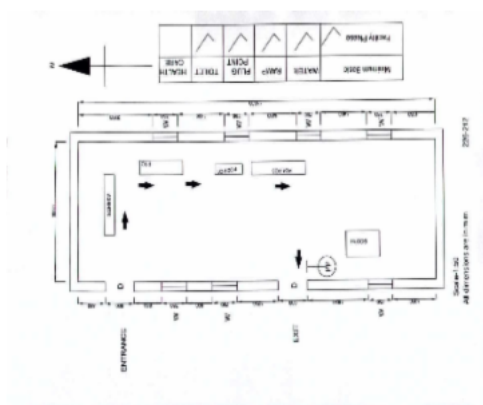

নির্বাচক নিবন্ধন আধিকারিকের স্বাক্ষর

Nazri Naksha

Google Map View

Polling Station Building Front View

Polling Station Front View

Cad View

Key MAP View

1 নাম : নমিতা মাল্লা (মণ্ডল) স্বামীর নাম: বিশ্বজিৎ মণ্ডল বাড়ির নং : n0126 বয়স : 32 লিঙ্গ : মহিলা	AEF2052439 ফটো উপলব্ধ	2 নাম : মানস জানা পিতার নাম: লক্ষন চন্দ্র জানা বাড়ির নং : n0030 বয়স : 28 লিঙ্গ : পুরুষ	AEF2109619 ফটো উপলব্ধ	3 নাম : সনাতন জানা পিতার নাম: গুণধর জানা বাড়ির নং : n0069 বয়স : 68 লিঙ্গ : পুরুষ	WB/29/217/354647 ফটো উপলব্ধ
4 নাম : বামদেব জানা পিতার নাম: বনমালী জানা বাড়ির নং : n0051 বয়স : 76 লিঙ্গ : পুরুষ	WB/29/217/354658 ফটো উপলব্ধ	5 নাম : মোতি জানা স্বামীর নাম: অজিত জানা বাড়ির নং : n0056 বয়স : 75 লিঙ্গ : মহিলা	WB/29/217/354750 ফটো উপলব্ধ	6 নাম : নভেন্দু বিকাশ জানা পিতার নাম: প্রফুল্ল কুমার জানা বাড়ির নং : n0066 বয়স : 63 লিঙ্গ : পুরুষ	WB/29/217/354810 ফটো উপলব্ধ
7 নাম : সৃষ্টিধর জানা পিতার নাম: অতুল জানা বাড়ির নং : n0056 বয়স : 74 লিঙ্গ : পুরুষ	WB/29/217/354420 ফটো উপলব্ধ	8 নাম : শীর্ষেন্দু বিকাশ জানা পিতার নাম: প্রফুল্ল কুমার জানা বাড়ির নং : n0066 বয়স : 55 লিঙ্গ : পুরুষ	BLY1294891 ফটো উপলব্ধ	9 নাম : জয়ন্ত জানা পিতার নাম: যুগল জানা বাড়ির নং : n0091 বয়স : 28 লিঙ্গ : পুরুষ	AEF2109650 ফটো উপলব্ধ
10 নাম : প্রসেনজিত জানা পিতার নাম: ফণীন্দ্রনাথ জানা বাড়ির নং : n0068 বয়স : 51 লিঙ্গ : পুরুষ	WB/29/217/354379 ফটো উপলব্ধ	11 নাম : দেবশীষ জানা পিতার নাম: নারায়ন জানা বাড়ির নং : n0029 বয়স : 32 লিঙ্গ : পুরুষ	AEF1674100 ফটো উপলব্ধ	12 নাম : অলকেশ জানা পিতার নাম: পরেশ জানা বাড়ির নং : n0054 বয়স : 46 লিঙ্গ : পুরুষ	BLY2100170 ফটো উপলব্ধ
13 নাম : পরেশ চন্দ্র জানা পিতার নাম: মুক্তেশ্বর জানা বাড়ির নং : n0054 বয়স : 72 লিঙ্গ : পুরুষ	BLY2100162 ফটো উপলব্ধ	14 নাম : সুপ্রিয়া ভক্তা (জানা) স্বামীর নাম: বৃন্দেব জানা বাড়ির নং : n0089 বয়স : 29 লিঙ্গ : মহিলা	AEF1961234 ফটো উপলব্ধ	15 নাম : মৌসুমী জানা স্বামীর নাম: পিন্টু জানা বাড়ির নং : n0065 বয়স : 36 লিঙ্গ : মহিলা	AEF1396332 ফটো উপলব্ধ
16 নাম : তাপস জানা পিতার নাম: রামকৃষ্ণ জানা বাড়ির নং : n0049 বয়স : 37 লিঙ্গ : পুরুষ	AEF1396498 ফটো উপলব্ধ	17 নাম : বর্ণালী জানা স্বামীর নাম: মুরারী মোহন জানা বাড়ির নং : n0058 বয়স : 30 লিঙ্গ : মহিলা	AEF1858240 ফটো উপলব্ধ	18 নাম : ছবি সিংহ(জানা) স্বামীর নাম: শুভ্রাংশু জানা বাড়ির নং : n0053 বয়স : 32 লিঙ্গ : মহিলা	AEF1961150 ফটো উপলব্ধ
19 নাম : সোমাত্রী দাস(জানা) স্বামীর নাম: তোতন জানা বাড়ির নং : n0050 বয়স : 30 লিঙ্গ : মহিলা	AEF1961176 ফটো উপলব্ধ	20 নাম : বিমলা খাটুয়া(জানা) স্বামীর নাম: গনেশ জানা বাড়ির নং : n0079 বয়স : 29 লিঙ্গ : মহিলা	AEF1961192 ফটো উপলব্ধ	21 নাম : সুনিতা সামন্ত(জানা) স্বামীর নাম: গৌরঙ্গ জানা বাড়ির নং : n0045 বয়স : 29 লিঙ্গ : মহিলা	AEF1961226 ফটো উপলব্ধ
22 নাম : সোনালী জয় (জানা) স্বামীর নাম: শুভেন্দু জানা বাড়ির নং : n0049 বয়স : 33 লিঙ্গ : মহিলা	AEF1961259 ফটো উপলব্ধ	23 নাম : খুকুরানী মাইতি (জানা) স্বামীর নাম: তপন জানা বাড়ির নং : n0056 বয়স : 29 লিঙ্গ : মহিলা	AEF1961267 ফটো উপলব্ধ	24 নাম : মৌসুমী মন্ডল (জানা) স্বামীর নাম: তাপস জানা বাড়ির নং : n0056 বয়স : 32 লিঙ্গ : মহিলা	AEF1961275 ফটো উপলব্ধ
25 নাম : রাহুল জানা পিতার নাম: জাশোজয় জানা বাড়ির নং : N0065 বয়স : 27 লিঙ্গ : পুরুষ	AEF2466118 ফটো উপলব্ধ	26 নাম : ইন্দ্রিা বেরা পিতার নাম: স্বপন বেরা বাড়ির নং : N0076 বয়স : 33 লিঙ্গ : মহিলা	UPM1543982 ফটো উপলব্ধ	27 নাম : সোমাত্রী জানা স্বামীর নাম: দিব্যেন্দু জানা বাড়ির নং : এন195 বয়স : 32 লিঙ্গ : মহিলা	ZQD1597996 ফটো উপলব্ধ
28 নাম : রিখিকী জানা স্বামীর নাম: সন্দীপ জানা বাড়ির নং : না বয়স : 29 লিঙ্গ : মহিলা	AEF2592038 ফটো উপলব্ধ	29 নাম : মৌসুমী বেরা জানা স্বামীর নাম: শ্রীকান্ত জানা বাড়ির নং : এন0089 বয়স : 24 লিঙ্গ : মহিলা	AEF2641355 ফটো উপলব্ধ	30 নাম : বীণাপাণি জানা স্বামীর নাম: নিতাই জানা বাড়ির নং : n0086 বয়স : 57 লিঙ্গ : মহিলা	AEF2691673 ফটো উপলব্ধ