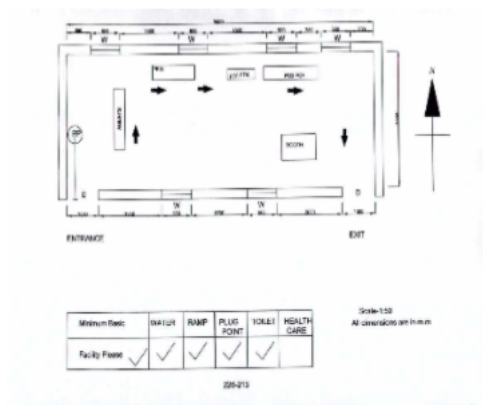

নির্বাচক নিবন্ধন আধিকারিকের স্বাক্ষর

Nazri Naksha

Google Map View

Polling Station Building Front View

Polling Station Front View

Cad View

Key MAP View

1 নাম : মনিকা শীট বেরা পিতার নাম: কালিপদ শীট বাড়ির নং : না বয়স : 32 লিঙ্গ : মহিলা	AEF1654672 ফটো উপলব্ধ	2 নাম : পাঁচুগোপাল কর পিতার নাম: সনাতন কর বাড়ির নং : 10 জলচক 2 বয়স : 76 লিঙ্গ : পুরুষ	WB/29/217/351006 ফটো উপলব্ধ	3 নাম : ভোলানাথ কর পিতার নাম: পাঁচুগোপাল কর বাড়ির নং : এন0266 বয়স : 45 লিঙ্গ : পুরুষ	BLY1401215 ফটো উপলব্ধ
4 নাম : অমলেশ কর পিতার নাম: শম্ভুনাথ কর বাড়ির নং : N0258 বয়স : 26 লিঙ্গ : পুরুষ	AEF2265841 ফটো উপলব্ধ	5 নাম : শম্ভুনাথ কর পিতার নাম: পাঁচুগোপাল কর বাড়ির নং : N0145 বয়স : 51 লিঙ্গ : পুরুষ	WB/29/217/351005 ফটো উপলব্ধ	6 নাম : মমতা কর স্বামীর নাম: শম্ভুনাথ কর বাড়ির নং : N085 বয়স : 47 লিঙ্গ : মহিলা	BLY1294560 ফটো উপলব্ধ
7 নাম : আরতি কর স্বামীর নাম: ভোলানাথ কর বাড়ির নং : N008 বয়স : 40 লিঙ্গ : মহিলা	BLY2099059 ফটো উপলব্ধ	8 নাম : প্রসেনজিৎ গাজর পিতার নাম: মদন গাজর বাড়ির নং : n0150 বয়স : 27 লিঙ্গ : পুরুষ	AEF2150167 ফটো উপলব্ধ	9 নাম : মেঘনাদ গারু পিতার নাম: হরিপদ গারু বাড়ির নং : n0001 বয়স : 34 লিঙ্গ : পুরুষ	AEF1564004 ফটো উপলব্ধ
10 নাম : অনিমা প্রামাণিক গারু স্বামীর নাম: মেঘনাদ গারু বাড়ির নং : এন0001 বয়স : 25 লিঙ্গ : মহিলা	AEF2592251 ফটো উপলব্ধ	11 নাম : হরিপদ গারু পিতার নাম: বিষ্ণু গারু বাড়ির নং : n0001 বয়স : 59 লিঙ্গ : পুরুষ	WB/29/217/357466 ফটো উপলব্ধ	12 নাম : সুজাতা গারু স্বামীর নাম: হরিপদ গারু বাড়ির নং : n0001 বয়স : 55 লিঙ্গ : মহিলা	WB/29/217/357452 ফটো উপলব্ধ
13 নাম : বিদ্যুৎ গারু পিতার নাম: হরিপদ গারু বাড়ির নং : n0001 বয়স : 34 লিঙ্গ : পুরুষ	AEF1563998 ফটো উপলব্ধ	14 নাম : অতুল চন্দ্র ঘোড়াই পিতার নাম: পশুপতি ঘোড়াই বাড়ির নং : n0002 বয়স : 82 লিঙ্গ : পুরুষ	BLY0752378 ফটো উপলব্ধ	15 নাম : শান্তনু ঘোড়াই পিতার নাম: অতুল ঘোড়াই বাড়ির নং : n0002 বয়স : 53 লিঙ্গ : পুরুষ	WB/29/217/357254 ফটো উপলব্ধ
16 নাম : অনিতা ঘোড়াই স্বামীর নাম: শান্তনু ঘোড়াই বাড়ির নং : n0002 বয়স : 41 লিঙ্গ : মহিলা	BLY2199180 ফটো উপলব্ধ	17 নাম : কবিতা ঘোড়াই স্বামীর নাম: হরিপদ ঘোড়াই বাড়ির নং : n0003 বয়স : 71 লিঙ্গ : মহিলা	AEF2931145 ফটো উপলব্ধ	18 নাম : তরনকুমার ঘোড়াই পিতার নাম: হরিপদ ঘোড়াই বাড়ির নং : n0003 বয়স : 56 লিঙ্গ : পুরুষ	WB/29/217/357022 ফটো উপলব্ধ
19 নাম : তুষারকান্তি ঘোড়াই পিতার নাম: হরিপদ ঘোড়াই বাড়ির নং : n0003 বয়স : 53 লিঙ্গ : পুরুষ	WB/29/217/357179 ফটো উপলব্ধ	20 নাম : প্রতিমা রানী ঘোড়াই স্বামীর নাম: তুষারকান্তি ঘোড়াই বাড়ির নং : n0003 বয়স : 39 লিঙ্গ : মহিলা	BLY2308625 ফটো উপলব্ধ	21 নাম : শ্যামাপদ ঘোড়াই পিতার নাম: কালাচাঁদ ঘোড়াই বাড়ির নং : n0004 বয়স : 70 লিঙ্গ : পুরুষ	WB/29/217/357565 ফটো উপলব্ধ
22 নাম : বিধান ঘোড়াই পিতার নাম: শ্যামাপদ ঘোড়াই বাড়ির নং : n0004 বয়স : 44 লিঙ্গ : পুরুষ	BLY2101079 ফটো উপলব্ধ	23 নাম : সবিতা ঘোড়াই স্বামীর নাম: শ্যামাপদ ঘোড়াই বাড়ির নং : n0004 বয়স : 60 লিঙ্গ : মহিলা	WB/29/217/357445 ফটো উপলব্ধ	24 নাম : নমিতারানী ঘোড়াই স্বামীর নাম: প্রভাত ঘোড়াই বাড়ির নং : n0006 বয়স : 56 লিঙ্গ : মহিলা	WB/29/217/357449 ফটো উপলব্ধ
25 নাম : অনুরাধা ঘোড়াই পিতার নাম: অনিল কুমার ঘোড়াই বাড়ির নং : n0005 বয়স : 31 লিঙ্গ : মহিলা	AEF1889328 ফটো উপলব্ধ	26 নাম : লক্ষ্মী জানা ঘোড়াই স্বামীর নাম: অনিল কুমার ঘোড়াই বাড়ির নং : n0005 বয়স : 42 লিঙ্গ : মহিলা	AEF1396712 ফটো উপলব্ধ	27 নাম : অনিল কুমার ঘোড়াই পিতার নাম: কালাচাঁদ ঘোড়াই বাড়ির নং : n0005 বয়স : 65 লিঙ্গ : পুরুষ	AEF2866572 ফটো উপলব্ধ
28 নাম : মৌসুমী ঘোড়াই স্বামীর নাম: বিধান ঘোড়াই বাড়ির নং : n0180 বয়স : 34 লিঙ্গ : মহিলা	AEF1673391 ফটো উপলব্ধ	29 নাম : বিজয় ঘোড়াই পিতার নাম: কার্তিক ঘোড়াই বাড়ির নং : n0093 বয়স : 54 লিঙ্গ : পুরুষ	AEF1481852 ফটো উপলব্ধ	30 নাম : কনিকা ঘোড়াই স্বামীর নাম: বিজয় ঘোড়াই বাড়ির নং : n0092 বয়স : 44 লিঙ্গ : মহিলা	AEF1481845 ফটো উপলব্ধ