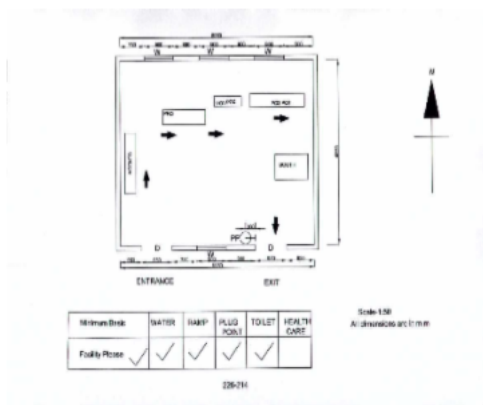

নির্বাচক নিবন্ধন আধিকারিকের স্বাক্ষর

Nazri Naksha

Google Map View

Polling Station Building Front View

Polling Station Front View

Cad View

Key MAP View

1 নাম : সেক রেহাজ আলি পিতার নাম: সেক এশাক আলি বাড়ির নং : n0084 বয়স : 35 লিঙ্গ : পুরুষ	AEF1482231 ফটো উপলব্ধ	2 নাম : সেক রফিক আলি পিতার নাম: সেক এশাক আলি বাড়ির নং : n0084 বয়স : 39 লিঙ্গ : পুরুষ	BLY2309862 ফটো উপলব্ধ	3 নাম : সাবেরা বিবি স্বামীর নাম: সেক ইয়াসিন বাড়ির নং : n0084 বয়স : 57 লিঙ্গ : মহিলা	WB/29/217/360357 ফটো উপলব্ধ
4 নাম : মমতাজ বিবি স্বামীর নাম: সেক আকবর বাড়ির নং : 208 বয়স : 37 লিঙ্গ : মহিলা	AEF1306174 ফটো উপলব্ধ	5 নাম : ইয়াসিন সেক পিতার নাম: সেক জবেদ আলি বাড়ির নং : n0084 বয়স : 62 লিঙ্গ : পুরুষ	WB/29/217/360852 ফটো উপলব্ধ	6 নাম : সেক আসরাবুল পিতার নাম: সেক ইউনুস মহম্মদ বাড়ির নং : n0171 বয়স : 41 লিঙ্গ : পুরুষ	AEF1805704 ফটো উপলব্ধ
7 নাম : সেক দিলবার হোসেন পিতার নাম: সেক জাহাঙ্গির বাড়ির নং : n0104 বয়স : 33 লিঙ্গ : পুরুষ	AEF1674779 ফটো উপলব্ধ	8 নাম : সেক সাহেব পিতার নাম: সেক আলমগীর বাড়ির নং : n0104 বয়স : 31 লিঙ্গ : পুরুষ	AEF1858430 ফটো উপলব্ধ	9 নাম : সুরাইয়া বেগম স্বামীর নাম: সেক আলমগীর বাড়ির নং : n0104 বয়স : 54 লিঙ্গ : মহিলা	WB/29/217/360307 ফটো উপলব্ধ
10 নাম : আলমগীর সেক পিতার নাম: সেক গোলামমহিউদ্দিন বাড়ির নং : n0104 বয়স : 60 লিঙ্গ : পুরুষ	WB/29/217/360064 ফটো উপলব্ধ	11 নাম : জাহাঙ্গীর সেক পিতার নাম: সেক গোলামমহিউদ্দিন বাড়ির নং : n0104 বয়স : 62 লিঙ্গ : পুরুষ	WB/29/217/360394 ফটো উপলব্ধ	12 নাম : সাবেরজ বিবি স্বামীর নাম: সেক মাসুম বাড়ির নং : n0103 বয়স : 41 লিঙ্গ : মহিলা	BLY2309540 ফটো উপলব্ধ
13 নাম : তাহের বিবি স্বামীর নাম: সেক রফিক বাড়ির নং : n0103 বয়স : 54 লিঙ্গ : মহিলা	WB/29/217/360141 ফটো উপলব্ধ	14 নাম : রফিক সেক পিতার নাম: সেক আবদুলবারিক বাড়ির নং : n0103 বয়স : 59 লিঙ্গ : পুরুষ	WB/29/217/360291 ফটো উপলব্ধ	15 নাম : মাসুম সেক পিতার নাম: সেক আবদুলবারিক বাড়ির নং : n0103 বয়স : 56 লিঙ্গ : পুরুষ	WB/29/217/360077 ফটো উপলব্ধ
16 নাম : আপসারা বিবি স্বামীর নাম: সেক সাবের বাড়ির নং : না বয়স : 31 লিঙ্গ : মহিলা	AEF2266047 ফটো উপলব্ধ	17 নাম : সেক মানিক পিতার নাম: সেক নুরুল হোসেন বাড়ির নং : n0101 বয়স : 86 লিঙ্গ : পুরুষ	AEF2442986 ফটো উপলব্ধ	18 নাম : সেক মহম্মদ সোয়েল পিতার নাম: সেক আব্দুল মতলেব বাড়ির নং : n0095 বয়স : 32 লিঙ্গ : পুরুষ	AEF1858380 ফটো উপলব্ধ
19 নাম : খয়রুনেশা বিবি স্বামীর নাম: সেক মানিক বাড়ির নং : n0101 বয়স : 68 লিঙ্গ : মহিলা	AEF2442994 ফটো উপলব্ধ	20 নাম : জাহিদা বিবি স্বামীর নাম: সেক আব্দুল খালেক বাড়ির নং : n0096 বয়স : 40 লিঙ্গ : মহিলা	AEF1305705 ফটো উপলব্ধ	21 নাম : ময়না বিবি স্বামীর নাম: সেক রফিক আলি বাড়ির নং : না বয়স : 37 লিঙ্গ : মহিলা	AEF2266088 ফটো উপলব্ধ
22 নাম : ফিরদাউসি বেগম স্বামীর নাম: সেক জাহাঙ্গীর বাড়ির নং : n0104 বয়স : 57 লিঙ্গ : মহিলা	AEF2469567 ফটো উপলব্ধ	23 নাম : সাপিনা বিবি স্বামীর নাম: সেক আব্দুল মাবুদ বাড়ির নং : n0094 বয়স : 57 লিঙ্গ : মহিলা	AEF2465243 ফটো উপলব্ধ	24 নাম : রেহানা বিবি বিবি স্বামীর নাম: সেক আব্দুল ইসলাম বাড়ির নং : n0104 বয়স : 39 লিঙ্গ : মহিলা	BLY2309532 ফটো উপলব্ধ
25 নাম : সামন্তনেশা বিবি স্বামীর নাম: সেক আব্দুল মতলেব বাড়ির নং : n0095 বয়স : 55 লিঙ্গ : মহিলা	AEF2468809 ফটো উপলব্ধ	26 নাম : জায়েদা বিবি স্বামীর নাম: সেক সেরাজুল ইসলাম বাড়ির নং : হু বয়স : 56 লিঙ্গ : মহিলা	BLY2335255 ফটো উপলব্ধ	27 নাম : মুনিয়ারা খাতুন পিতার নাম: সেক মনোয়ার হোসেন বাড়ির নং : এন0096 বয়স : 24 লিঙ্গ : মহিলা	AEF2592459 ফটো উপলব্ধ
28 নাম : জিয়াবুল রহমান পিতার নাম: সেক আব্দুল খালেক বাড়ির নং : এন0096 বয়স : 25 লিঙ্গ : পুরুষ	AEF2592475 ফটো উপলব্ধ	29 নাম : মেহেজামিন খাতুন বেগম স্বামীর নাম: সেক মজমুল হক বাড়ির নং : এন0096 বয়স : 25 লিঙ্গ : মহিলা	AEF2592483 ফটো উপলব্ধ	30 নাম : সেক সফিউল ইসলাম পিতার নাম: সেক আব্দুল মতলেব বাড়ির নং : এন0095 বয়স : 24 লিঙ্গ : পুরুষ	AEF2592350 ফটো উপলব্ধ