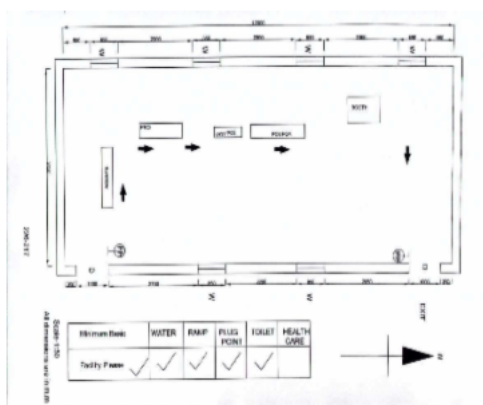

নির্বাচক নিবন্ধন আধিকারিকের স্বাক্ষর

Nazri Naksha

Google Map View

Polling Station Building Front View

Polling Station Front View

Cad View

Key MAP View

1 নাম : বানু খাতুন বিবি স্বামীর নাম: বাবলু খাঁন বাড়ির নং : n0005 বয়স : 37 লিঙ্গ : মহিলা	AEF1565159 ফটো উপলব্ধ	2 নাম : আলোমা বিবি স্বামীর নাম: কোরবান সেক বাড়ির নং : n0016 বয়স : 42 লিঙ্গ : মহিলা	AEF1306638 ফটো উপলব্ধ	3 নাম : মমতাজনেশা বিবি স্বামীর নাম: কাজেম সেক বাড়ির নং : n0052 বয়স : 54 লিঙ্গ : মহিলা	WB/29/217/363663 ফটো উপলব্ধ
4 নাম : জিন্নাতা বিবি স্বামীর নাম: হাসিবুল সেক বাড়ির নং : n0229 বয়স : 39 লিঙ্গ : মহিলা	AEF1565035 ফটো উপলব্ধ	5 নাম : সেক রবিউল পিতার নাম: সেক সাদেক বাড়ির নং : n0220 বয়স : 38 লিঙ্গ : পুরুষ	AEF1773357 ফটো উপলব্ধ	6 নাম : রাহেনা বিবি (খাতুন) স্বামীর নাম: সেলিম সেক বাড়ির নং : n0129 বয়স : 38 লিঙ্গ : মহিলা	BLY2359917 ফটো উপলব্ধ
7 নাম : সিকন্দর খাঁন পিতার নাম: ইদু খাঁন বাড়ির নং : n0210 বয়স : 35 লিঙ্গ : পুরুষ	AEF1398312 ফটো উপলব্ধ	8 নাম : হাসেন খাঁন পিতার নাম: রজব খাঁন বাড়ির নং : n0211 বয়স : 42 লিঙ্গ : পুরুষ	AEF1306281 ফটো উপলব্ধ	9 নাম : সুলতান বিবি স্বামীর নাম: সেক মহম্মদ খাঁন বাড়ির নং : n0211 বয়স : 38 লিঙ্গ : মহিলা	AEF1398569 ফটো উপলব্ধ
10 নাম : সাহাজাদি খাতুন (বিবি) স্বামীর নাম: হাসেন খাঁন বাড়ির নং : n0216 বয়স : 35 লিঙ্গ : মহিলা	AEF1565225 ফটো উপলব্ধ	11 নাম : সাবানা খাতুন পিতার নাম: সামসুদ্দিন আলি বাড়ির নং : n0249 বয়স : 29 লিঙ্গ : মহিলা	AEF1948231 ফটো উপলব্ধ	12 নাম : রেহেনা বিবি স্বামীর নাম: সেক রবিউল বাড়ির নং : n0231 বয়স : 32 লিঙ্গ : মহিলা	AEF1773498 ফটো উপলব্ধ
13 নাম : সেক সেলিম পিতার নাম: সেক সারেন বাড়ির নং : n0129 বয়স : 42 লিঙ্গ : পুরুষ	BLY2310787 ফটো উপলব্ধ	14 নাম : সেক কাজেম পিতার নাম: সেক রহিম বাড়ির নং : n0052 বয়স : 56 লিঙ্গ : পুরুষ	AEF2444313 ফটো উপলব্ধ	15 নাম : রশিদা বিবি স্বামীর নাম: সেক জাহাঙ্গীর বাড়ির নং : n0227 বয়স : 35 লিঙ্গ : মহিলা	AEF1398403 ফটো উপলব্ধ
16 নাম : সেক রবিবুল পিতার নাম: সেক আয়ুব বাড়ির নং : n0034 বয়স : 40 লিঙ্গ : পুরুষ	AEF1398577 ফটো উপলব্ধ	17 নাম : জোসমিনা খাতুন বিবি স্বামীর নাম: স্ক রবিবুল বাড়ির নং : 1 বয়স : 22 লিঙ্গ : মহিলা	AEF2807279 ফটো উপলব্ধ	18 নাম : সেক কোরবন পিতার নাম: সেক ফরিদ বাড়ির নং : n0016 বয়স : 39 লিঙ্গ : পুরুষ	BLY2360345 ফটো উপলব্ধ
19 নাম : সাকিনা খাতুন বিবি স্বামীর নাম: সিকন্দর খাঁন বাড়ির নং : n0210 বয়স : 29 লিঙ্গ : মহিলা	AEF1962893 ফটো উপলব্ধ	20 নাম : মনো খাতুন বিবি স্বামীর নাম: সেক হালিম বাড়ির নং : n0237 বয়স : 29 লিঙ্গ : মহিলা	AEF2136513 ফটো উপলব্ধ	21 নাম : রুকসানা বিবি স্বামীর নাম: সেক মুস্তাক বাড়ির নং : n0246 বয়স : 31 লিঙ্গ : মহিলা	AEF2172823 ফটো উপলব্ধ
22 নাম : অনোয়ারা খাতুন স্বামীর নাম: সেক মুজিবুর বাড়ির নং : না বয়স : 23 লিঙ্গ : মহিলা	AEF2593499 ফটো উপলব্ধ	23 নাম : সেক রাজু পিতার নাম: সেক মজু বাড়ির নং : না বয়স : 24 লিঙ্গ : পুরুষ	AEF2593507 ফটো উপলব্ধ	24 নাম : সামিনা খাতুন স্বামীর নাম: সেক রফিক বাড়ির নং : N0258 বয়স : 29 লিঙ্গ : মহিলা	RGN2046092 ফটো উপলব্ধ
25 নাম : সেক মৈইবুব পিতার নাম: সেক কাজেম বাড়ির নং : এন0052 বয়স : 24 লিঙ্গ : পুরুষ	AEF2733426 ফটো উপলব্ধ	26 নাম : মিলন বেরা পিতার নাম: তপন কুমার বেরা বাড়ির নং : এন0087 বয়স : 23 লিঙ্গ : পুরুষ	AEF2733905 ফটো উপলব্ধ	27 নাম : বাসন্তিরানী বেরা স্বামীর নাম: তপন বেরা বাড়ির নং : n0087 বয়স : 56 লিঙ্গ : মহিলা	WB/29/217/363404 ফটো উপলব্ধ
28 নাম : তপন কুমার বেরা পিতার নাম: কালিপদ বেরা বাড়ির নং : n0087 বয়স : 63 লিঙ্গ : পুরুষ	AEF2444214 ফটো উপলব্ধ	29 নাম : মোহন বেরা পিতার নাম: তপন কুমার বেরা বাড়ির নং : n0087 বয়স : 28 লিঙ্গ : পুরুষ	AEF2110807 ফটো উপলব্ধ	30 নাম : বনশ্রী পড়্যা (পাল) স্বামীর নাম: প্রনয় পাল বাড়ির নং : n0235 বয়স : 31 লিঙ্গ : মহিলা	AEF1855402 ফটো উপলব্ধ